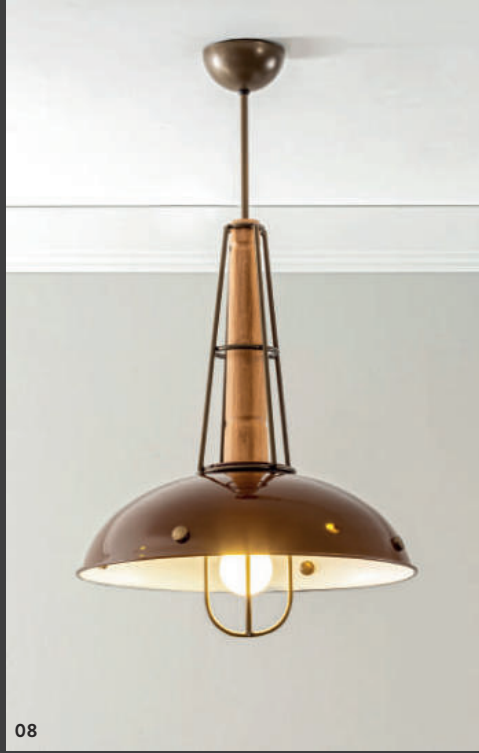

04 · Energy Tavan Aydınlatma
36x100x36 cm | Kod:21.10.6364.00
05 · Energy Abajur
23x45x23 cm | Kod:21.10.6363.00

01 · Rainbow Ledli Masa Aydınlatması
15x31x15 cm | Kod:21.10.6373.00

05

06

06 › Cosmos Tavan Aydınlatması
39x67x39 cm | Kod:21.10.6368.00
07 › Cosmos Abajur
27x49x27 cm | Kod:21.10.6367.00