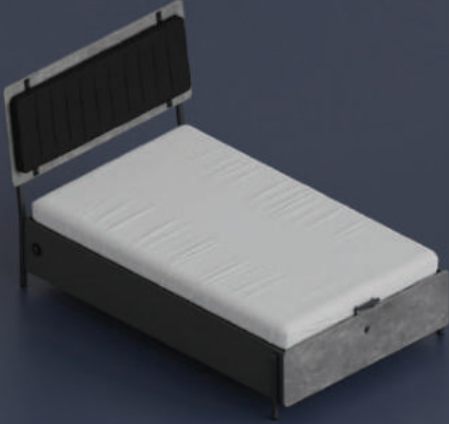

· Karyola (120x200 cm)
136x118x214 cm | Kod: 20.81.1302.00