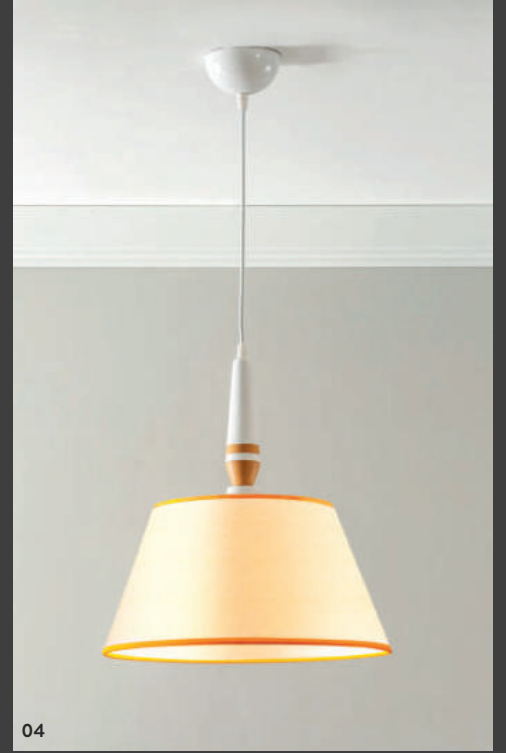

Yenilikçi görünüm, rengi ve dokusunun yanında, ihtiyaçları gözeten bir tasarım ile bu dünya senin.

Aydınlatma Seçenekleri

02 · Select Tavan Aydınlatması
35x87x35 cm | Kod:21.10.6362.00
03 · Select Abajur
23x43x18 cm | Kod:21.10.6361.00