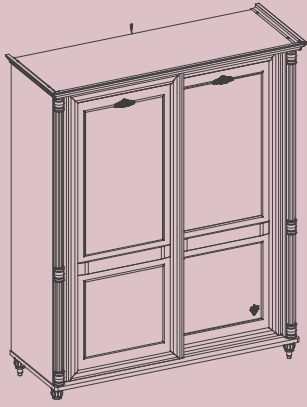

Her
odunada
keyifli
...

SÜRGÜLÜ DOLAP
G:170,5 Y:210 D:64,5 cm
20.21.1003.00

3 KAPILI DOLAP
G:140,6 Y:203,1 D:58,4 cm
20.21.1002.03

KUMAŞ BAŞLIKLİ BAZALI KARYOLA (100x200 cm)
G:129,5 Y:125 D:208 cm
20.21.1706.01