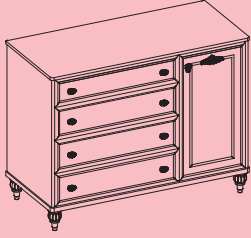

ÇALIŞMA ÜNİTESİ  
G:112 Y:95 D:29 cm  
20.21.1108.00

KİTAPLIK  
G:52 Y:185 D:43 cm  
20.21.1504.00

KOMODİN  
G:50 Y:56 D:42 cm  
20.21.1602.00

YÜKSEK ŞİFONYER  
G:63 Y:113 D:46,5 cm  
20.21.1206.00

GENİŞ ŞİFONYER  
G:118 Y:91 D:54 cm  
20.21.1204.00