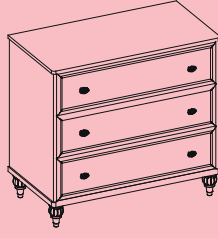

ÇALIŞMA ÜNİTESİ  
G:112 Y:95 D:29 cm  
20.21.1108.00

KİTAPLIK  
G:52 Y:185 D:43 cm  
20.21.1504.00

KOMODİN  
G:50 Y:56 D:42 cm  
20.21.1602.00

YÜKSEK ŞİFONYER  
G:63 Y:113 D:46,5 cm  
20.21.1206.00

GENİŞ ŞİFONYER  
G:118 Y:91 D:54 cm  
20.21.1204.00