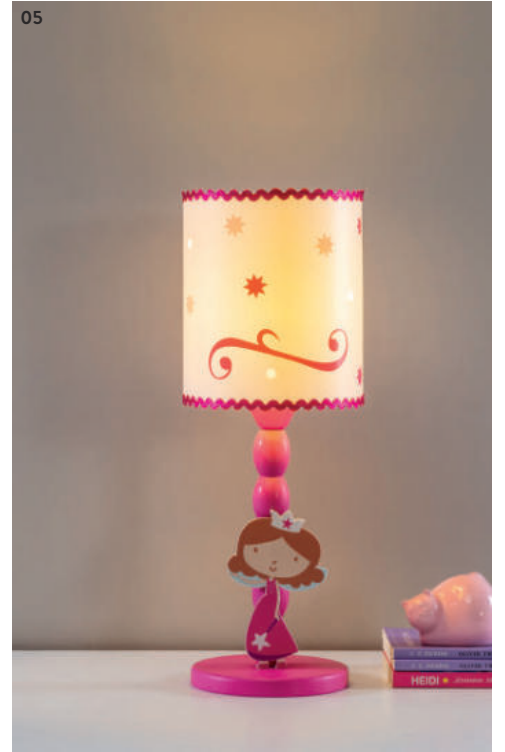

04

04 · Lady Tavan Aydınlatma
30x75x30 cm | Kod:21.10.6338.00
05 · Lady Abajur
19x50x19 cm | Kod:21.10.6337.00

01

01 · Rainbow Ledli Masa Aydınlatması
15x31x15 cm | Kod:21.10.6373.00

03

05

Cibinlik Seenekleri