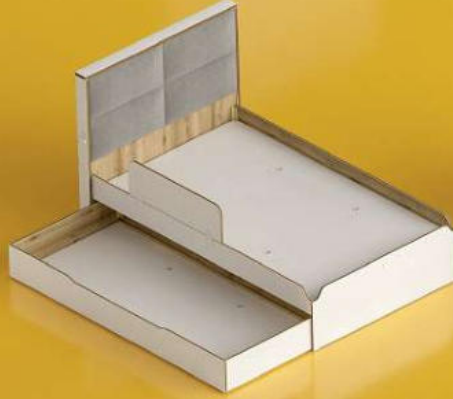

# Modüller ölçüler, kodlar.

› 4 Kapılı Dolap  
206x206x61 cm | Kod: 20.50.1008.00

› 3 Kapılı Dolap  
138x206x61 cm | Kod: 20.50.1007.00

› 2 Kapılı Dolap  
104x206x61 cm | Kod: 20.50.1001.00

› Modera Karyola (100x200)  
104x115x220 cm | Kod:20.50.1311.00  
› Modera Karyola (120x200)  
124x115x220 cm | Kod: 20.50.1316.00  
› Bölmeli Alt Karyola (90x190)  
198x24x122 cm | Kod:20.50.1313.00