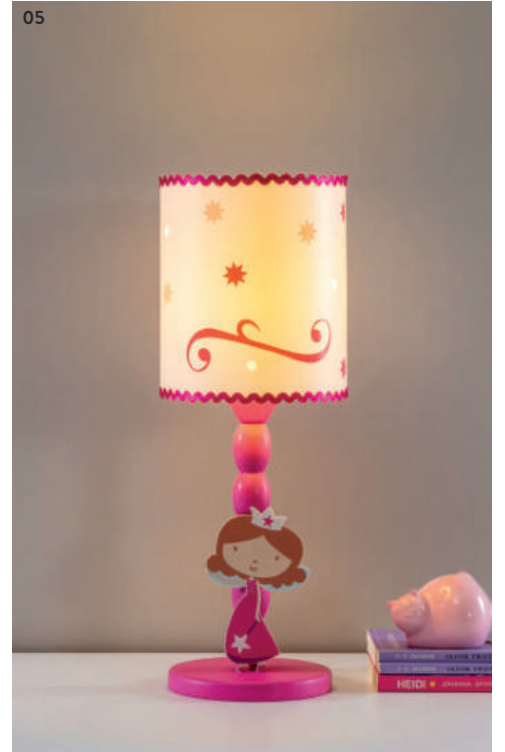

Aydınlatma Seçenekleri

02

04

03

05