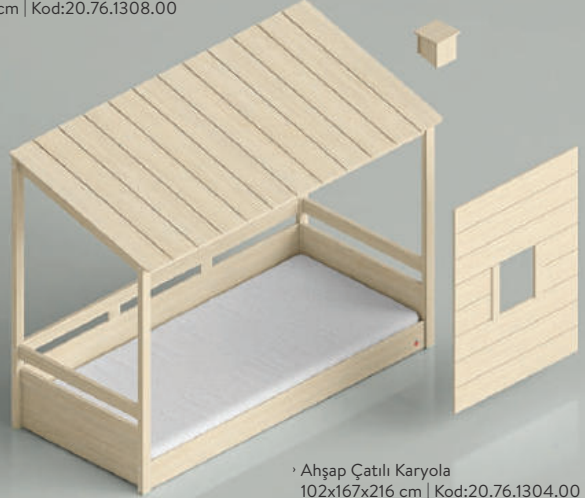

› Ahşap Çatılı Karyola
102x167x216 cm | Kod:20.76.1304.00
› Ahşap Baca
17x17x17 cm | Kod:20.76.1306.00
› Ahşap Pencere (Ahşap Çatılı Karyola)
90x122x4 cm | Kod:20.76.1307.00