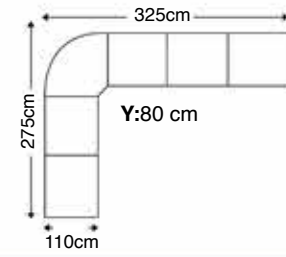

Kumaş Kodu : Palladium 23 Kahve

LAGOS
KÖŞE TAKIMI