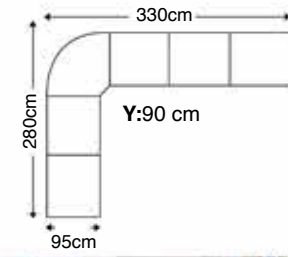

Kumaş Kodu : Babyface 27 Gri

LAURA
KÖŞE TAKIMI