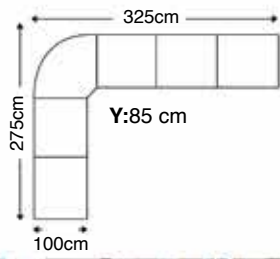

LIZBON
KÖŞE TAKIMI