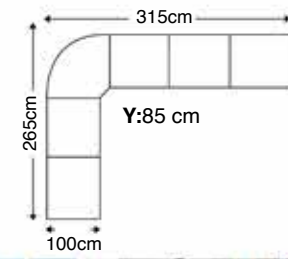

Kumaş Kodu : Luna V-17 Gri

VIYANA
KÖŞE TAKIMI