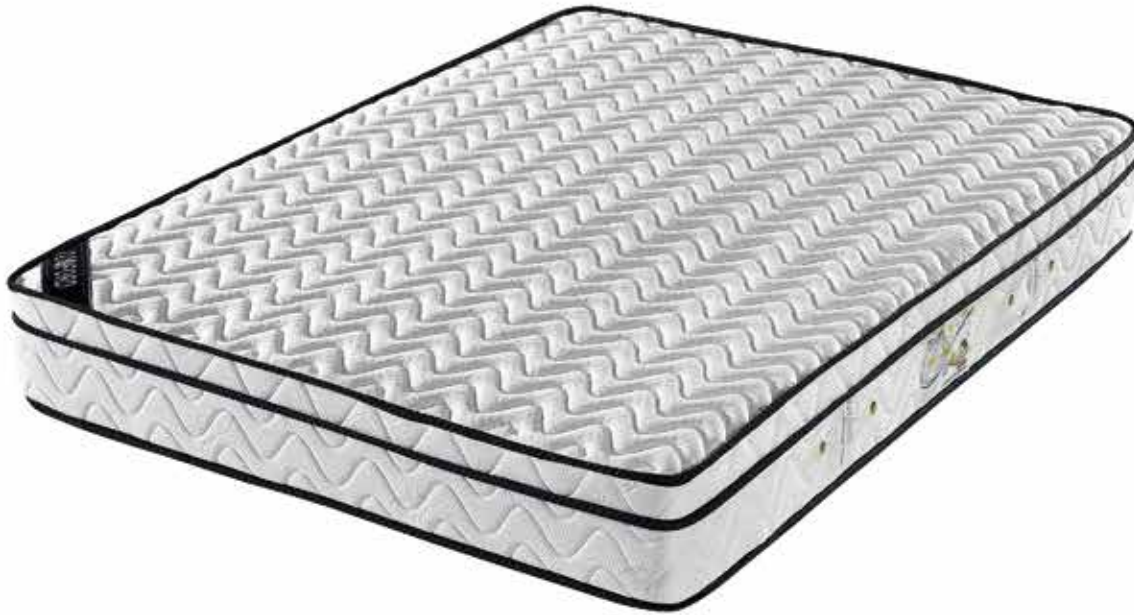

Elyaf

Plaka sünger

Çift taraflı
kullanım

+ 35
- cm
Yatak
yüksekliği

Platin

Yatak

Herkül yay

Relax örme
kumaş

Elyaf

Plaka sünger

Çift taraflı
kullanım

+ 29
- cm
Yatak
yüksekliği

Maestro

Yatak

Herkül yay

Relax örme
kumaş

Elyaf

Plaka sünger

Çift taraflı
kullanım

+ 28
cm
Yatak
yüksekliği

Gümüş

Yatak

Herkül yay

Jakarlı kumaş