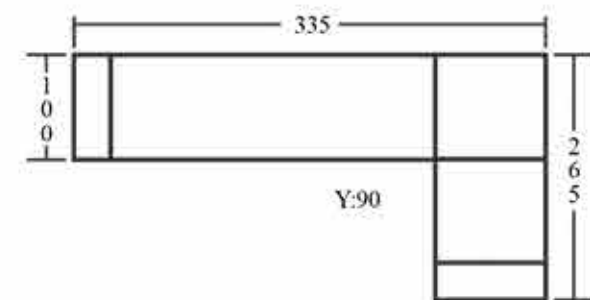

USB Şarj Girişi

jerry
01

jerry
16

Koza Köşe

kod : 31

Enza Köşe

kod : 32

polin
2112