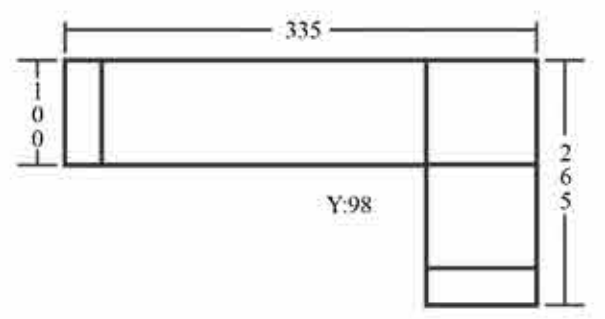

USB Şarj Girişi

jerry
01

jerry
16

Koza Köşe

kod : 31

Enza Köşe

kod : 32

polin
2112