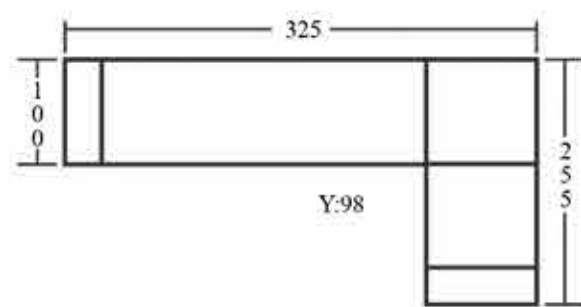

polin
1760

polin
1756