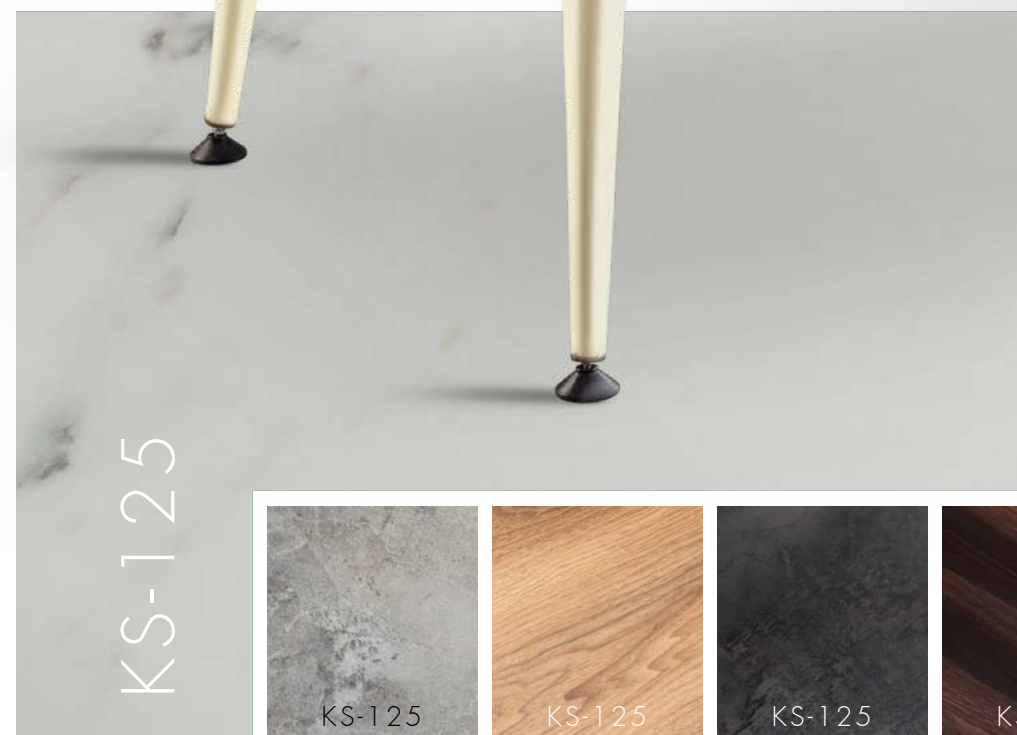

shipping information

2 boxes		1 boxes	
chair	box	table	box
W	103 cm	W	168 cm
D	51 cm	D	92,3 cm
H	54,5 cm	H	12,7 cm
kg	50	kg	37,5
m³	0,58	m³	0,19

container load capacity 95
truck load capacity 115