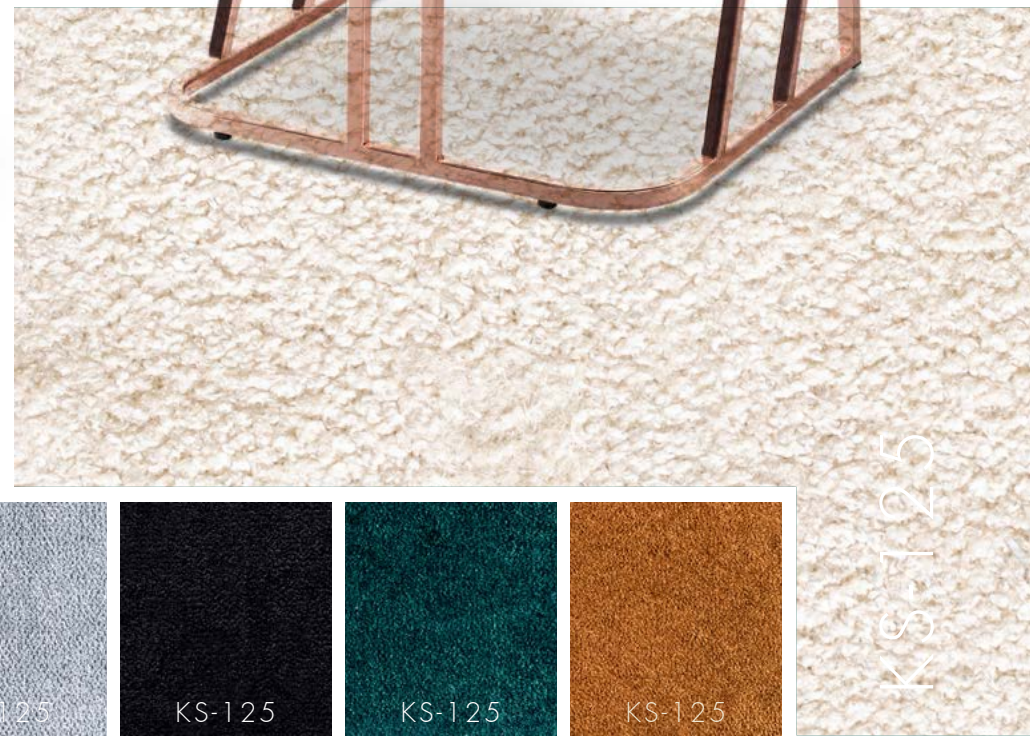

container load capacity 95  
truck load capacity 115

6 sandalye, gold kemik yapısı ve benzersiz masa detayları ile  
liva, beyaz-gold takım

chair dimensions

- W 49 cm
- D 45 cm
- H 91 cm

technical detail

116