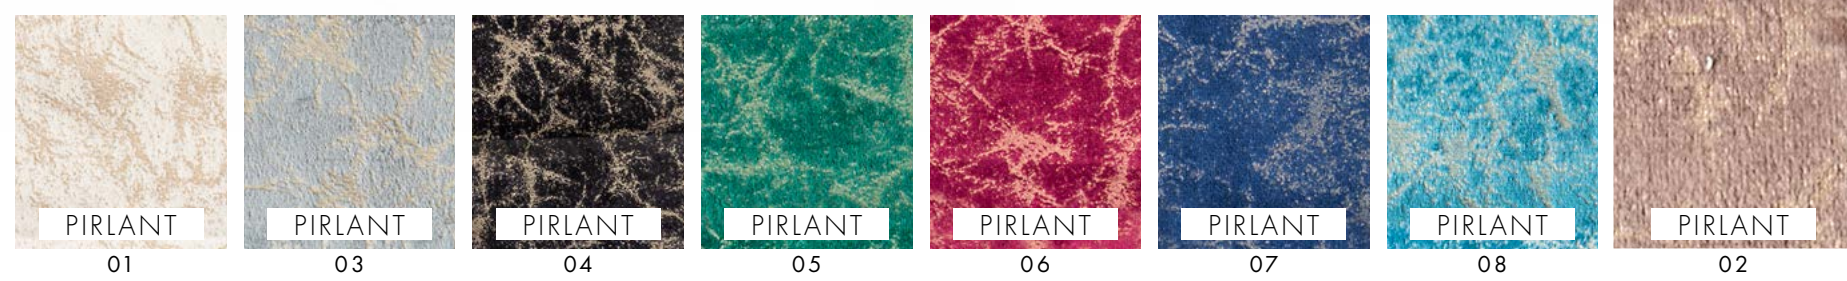

chair dimensions

- W 48 cm
- D 45 cm
- H 89 cm

16

17

table dimensions

- W 150 cm
- D 80 cm
- H 75,5 cm

technical detail

rosse furniture