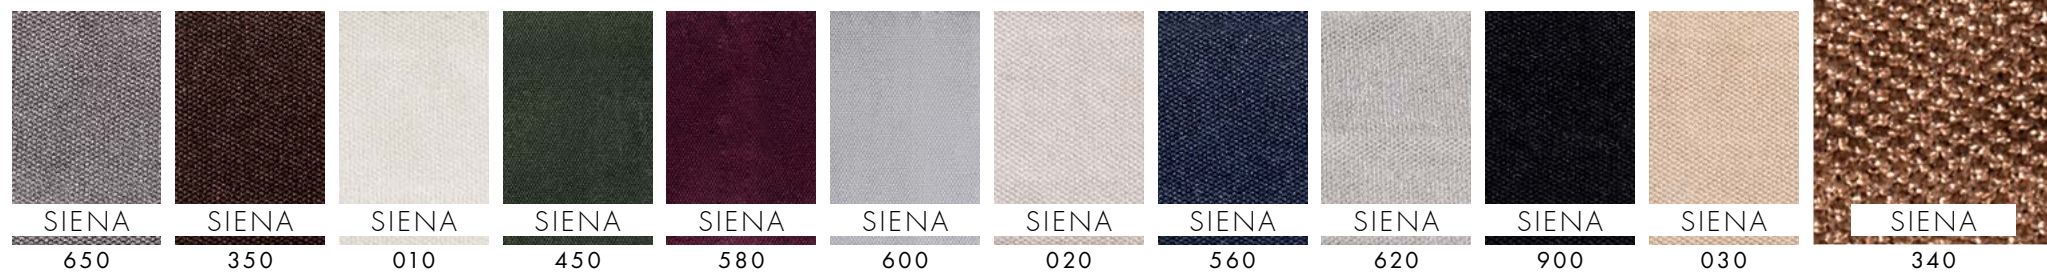

container load capacity 95  
truck load capacity 115

4 sandalye, gold kemik yapısı ve benzersiz masa detayları ile  
liva oval, siyah-gold takım

chair dimensions

- W 48 cm
- D 45 cm
- H 91 cm

technical detail