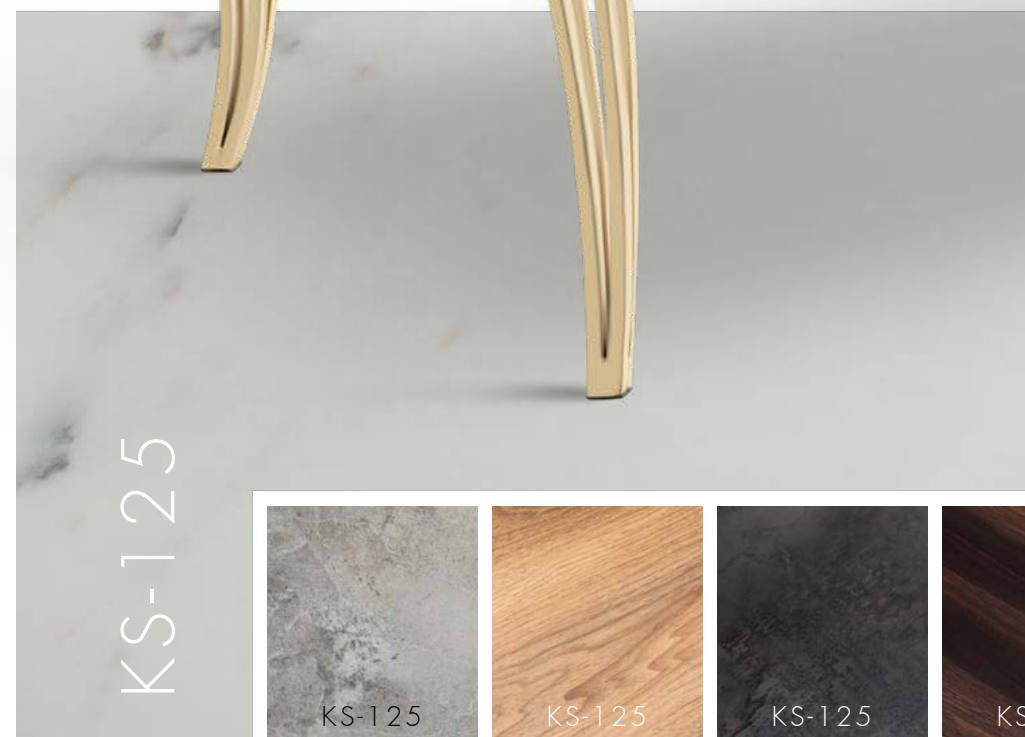

- W 160 cm
- D 80 cm
- H 76 cm

technical detail

rosse furniture

technical detail

shipping information

2 boxes table leg box	1 boxes chair leg box	1 boxes chair box	1 boxes table box
W 79 cm	W 64 cm	W 101 cm	W 168 cm
D 14,1 cm	D 59 cm	D 49 cm	D 92,3 cm
H 17 cm	H 58,8 cm	H 67,5 cm	H 12,7 cm
kg 5,5	kg 30	kg 30	kg 35
m <sup>3</sup> 0,04	m <sup>3</sup> 0,22	m <sup>3</sup> 0,33	m <sup>3</sup> 0,19