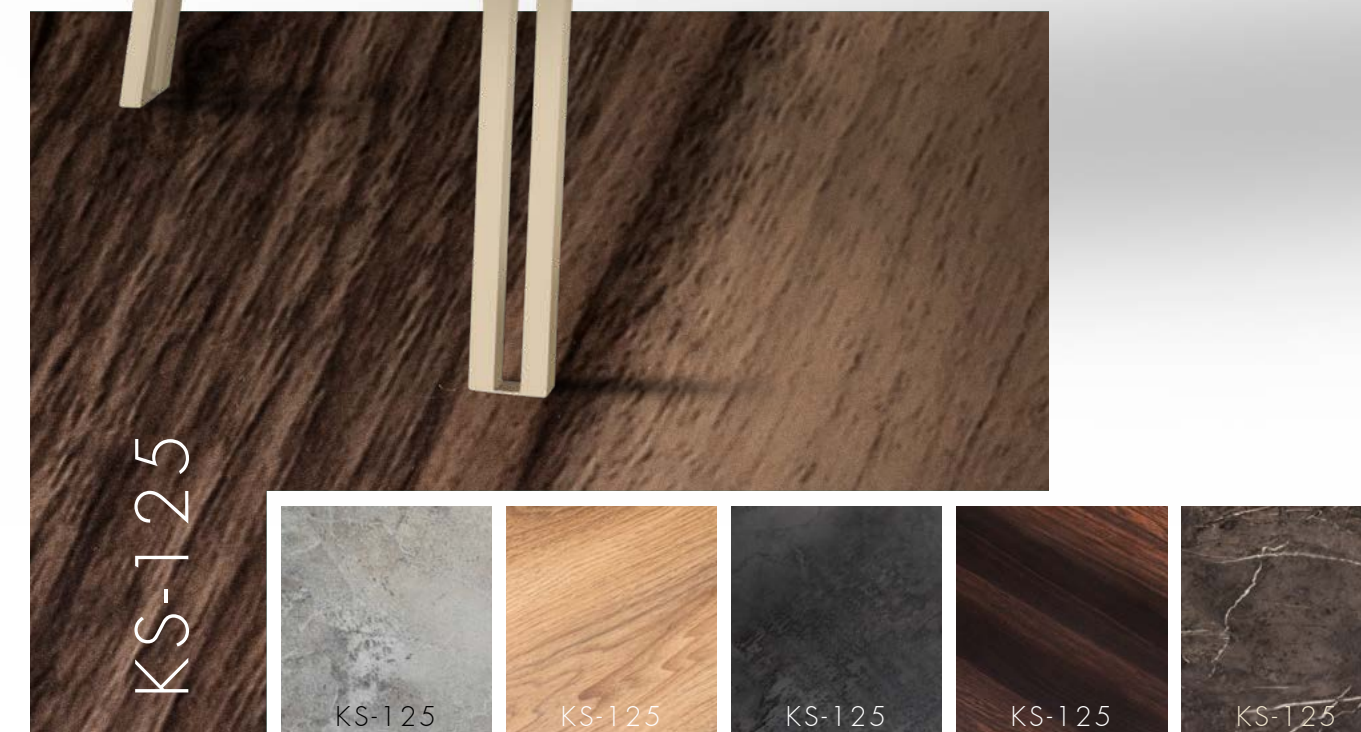

chair dimensions

- W 49 cm
- D 47 cm
- H 99 cm

54

55

table dimensions

- W 190 cm
- D 95 cm
- H 75 cm

technical detail

technical detail

shipping information

4 boxes chair box	1 boxes table leg box	1 boxes table box
W 64 cm	W 79 cm	W 192,5 cm
D 51 cm	D 14,5 cm	D 96,7 cm
H 101,3 cm	H 17 cm	H 9,2 cm
kg 64	kg 5	kg 40
m³ 1,32	m³ 0,02	m³ 0,17

container load capacity 50
truck load capacity 70