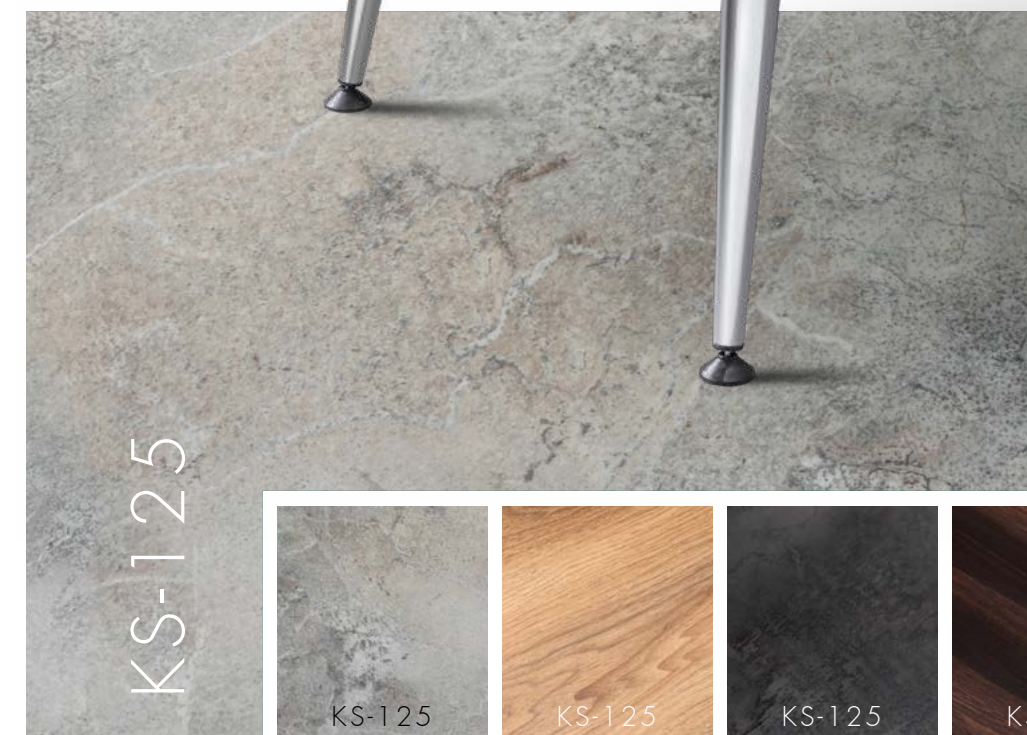

- W 165 cm
- D 90 cm
- H 75 cm

technical detail

rosse furniture

technical detail

shipping information

1 boxes chair leg box	1 boxes chair box	1 boxes table box
W 64 cm	W 85,5 cm	W 168 cm
D 59 cm	D 49 cm	D 92,3 cm
H 58,8 cm	H 67 cm	H 12,7 cm
kg 15,2	kg 28	kg 37,5
m <sup>3</sup> 0,22	m <sup>3</sup> 0,28	m <sup>3</sup> 0,19