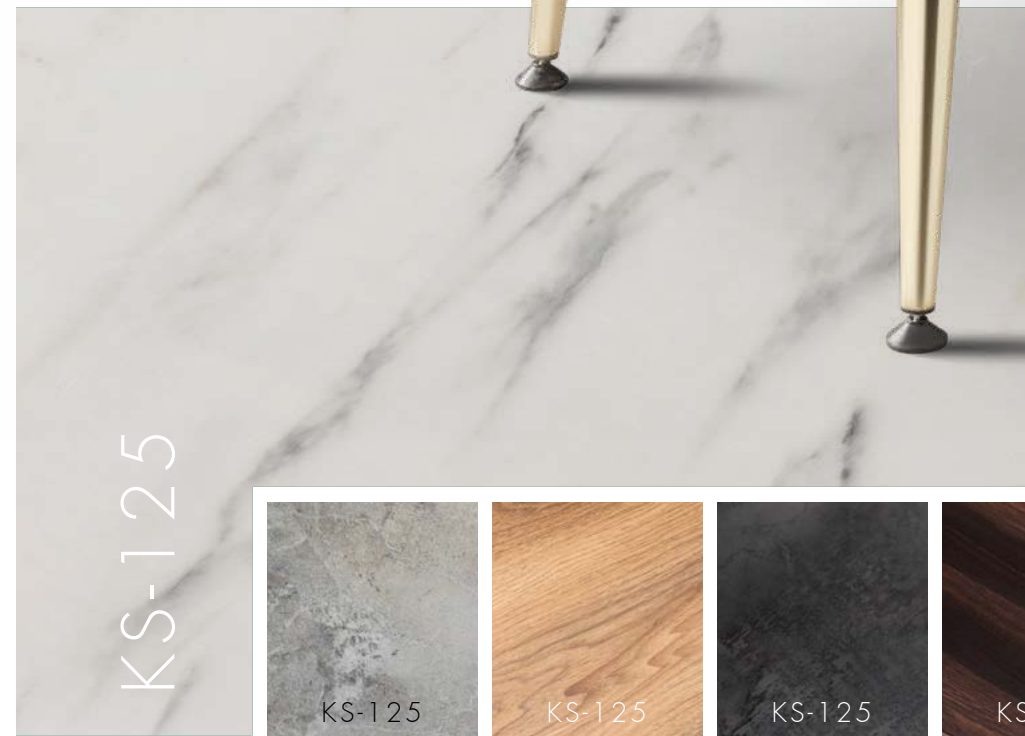

chair dimensions

- W 47 cm
- D 47 cm
- H 100 cm

62

63

table dimensions

- Ø 70-100 cm
- H 75 cm

technical detail

rosse furniture

technical detail

shipping information

1 boxes table leg box		1 boxes chair leg box		1 boxes chair box		1 boxes table box	
W	79 cm	W	64 cm	W	101 cm	W	120 cm
D	14,1 cm	D	59 cm	D	49 cm	D	120 cm
H	17 cm	H	58,8 cm	H	67,5 cm	H	12,7 cm
kg		kg	20	kg	20	kg	30
m³	0,02	m³	0,22	m³	0,33	m³	0,18

container load capacity 100
truck load capacity 120