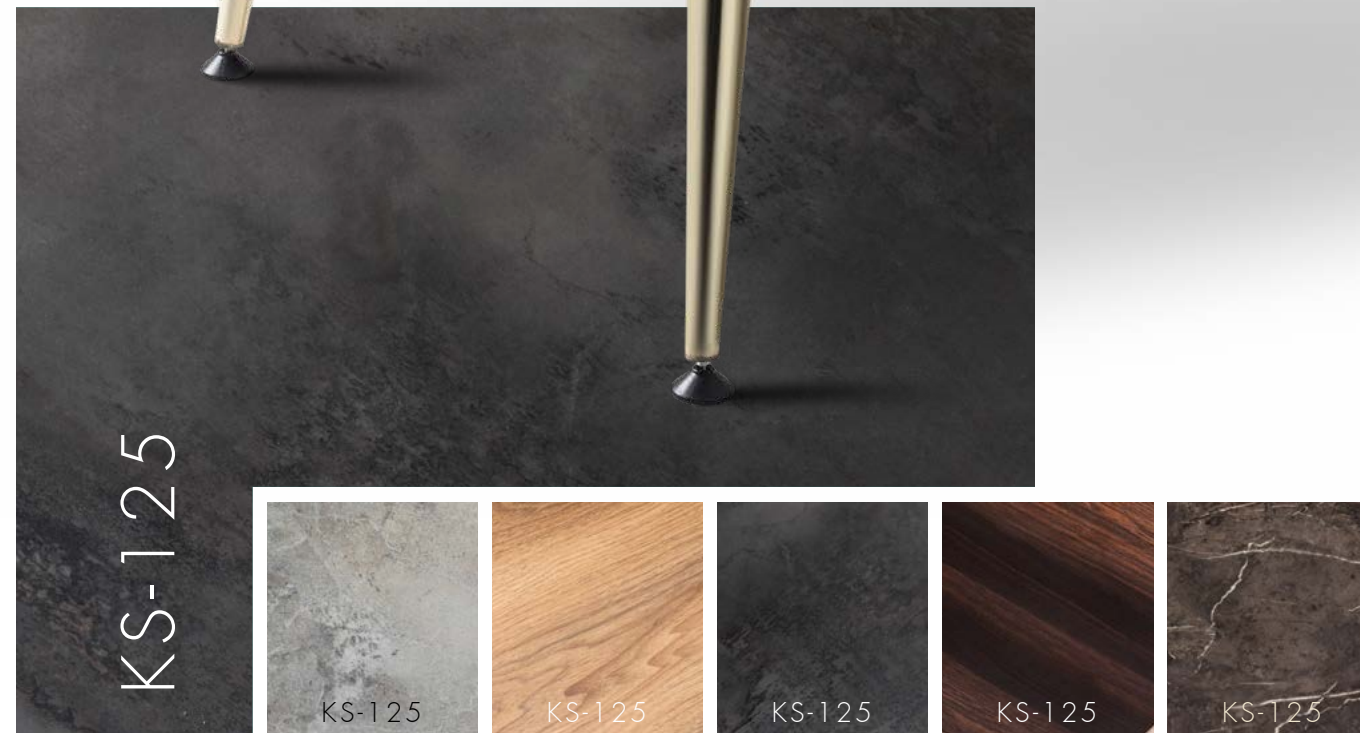

shipping information

2 boxes chair		1 boxes table	
box	box	box	box
W 103 cm		W 168 cm	
D 51 cm		D 92,3 cm	
H 54,5 cm		H 12,7 cm	
kg 50		kg 37,5	
m³ 0,58		m³ 0,19	

container load capacity 95

truck load capacity 115