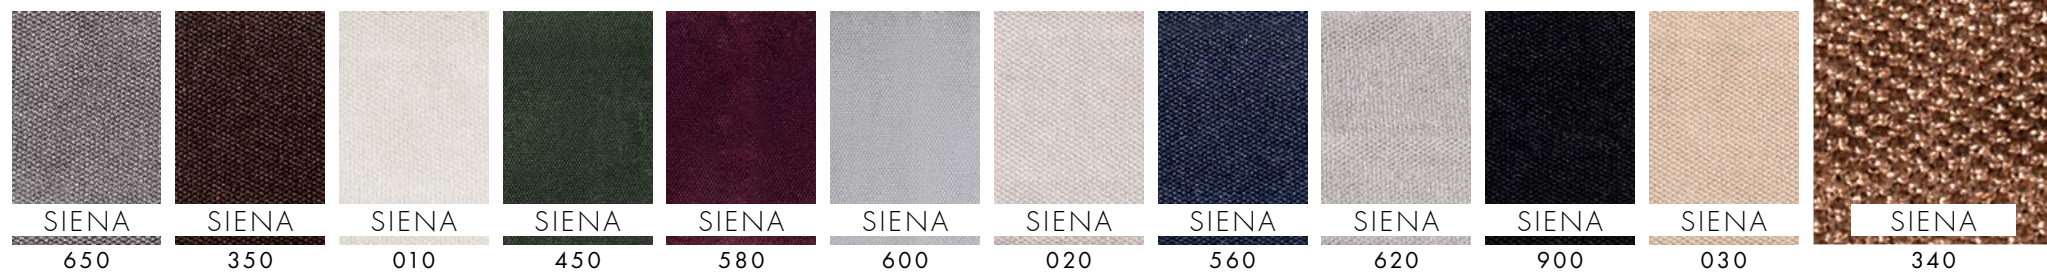

chair dimensions

- W 48 cm
- D 45 cm
- H 94 cm

32

33

table dimensions

- W 165 cm
- D 90 cm
- H 75 cm

technical detail

rosse furniture

technical detail