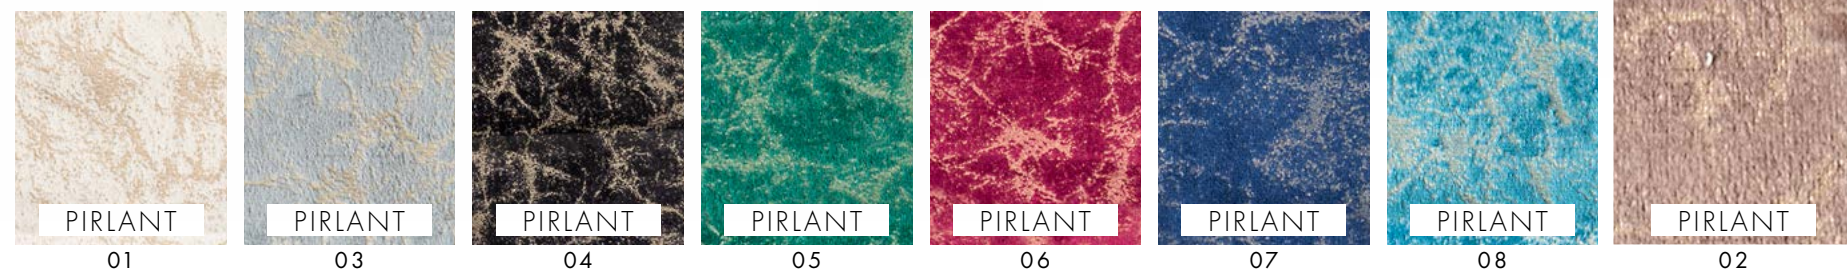

chair dimensions

- W 48 cm
- D 45 cm
- H 89 cm

20

21

table dimensions

- W 150 cm
- D 80 cm
- H 75,5 cm

technical detail

rosse furniture

technical detail