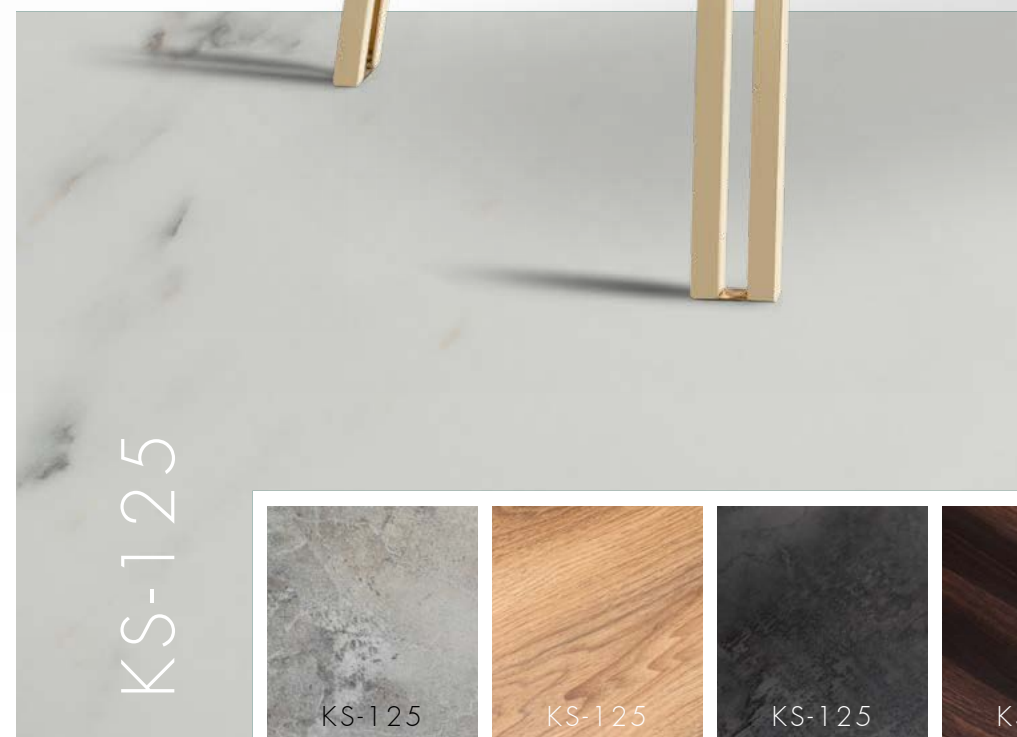

shipping information

1 boxes chair leg box	1 boxes chair box	1 boxes table box
W 65 cm	W 93 cm	W 152 cm
D 52 cm	D 49 cm	D 81,5 cm
H 75 cm	H 65,5 cm	H 84 cm
kg 18	kg 30	kg 30
m³ 0,25	m³ 0,3	m³ 0,104

container load capacity 85

truck load capacity 105