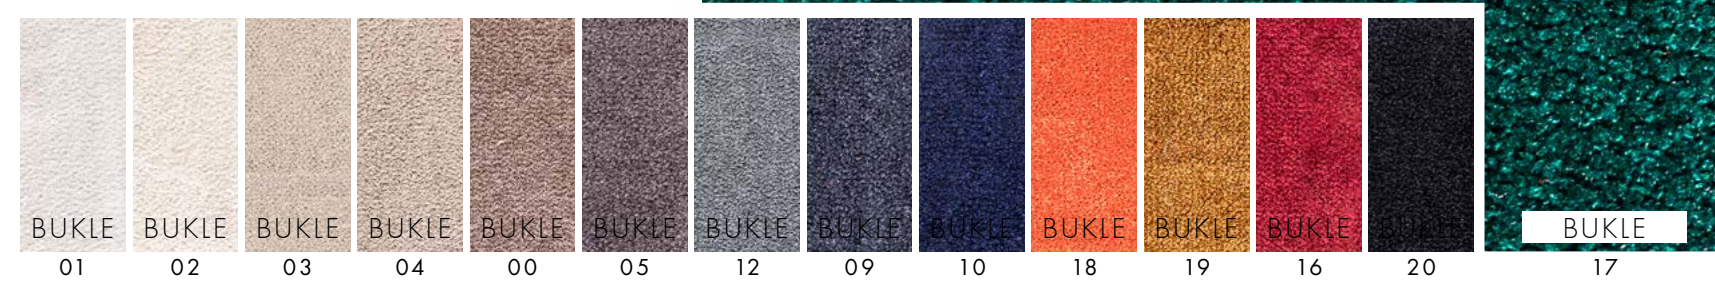

chair dimensions

- W 48 cm
- D 45 cm
- H 91 cm

36

37

table dimensions

- W 165 cm
- D 90 cm
- H 75 cm

technical detail

rosse furniture