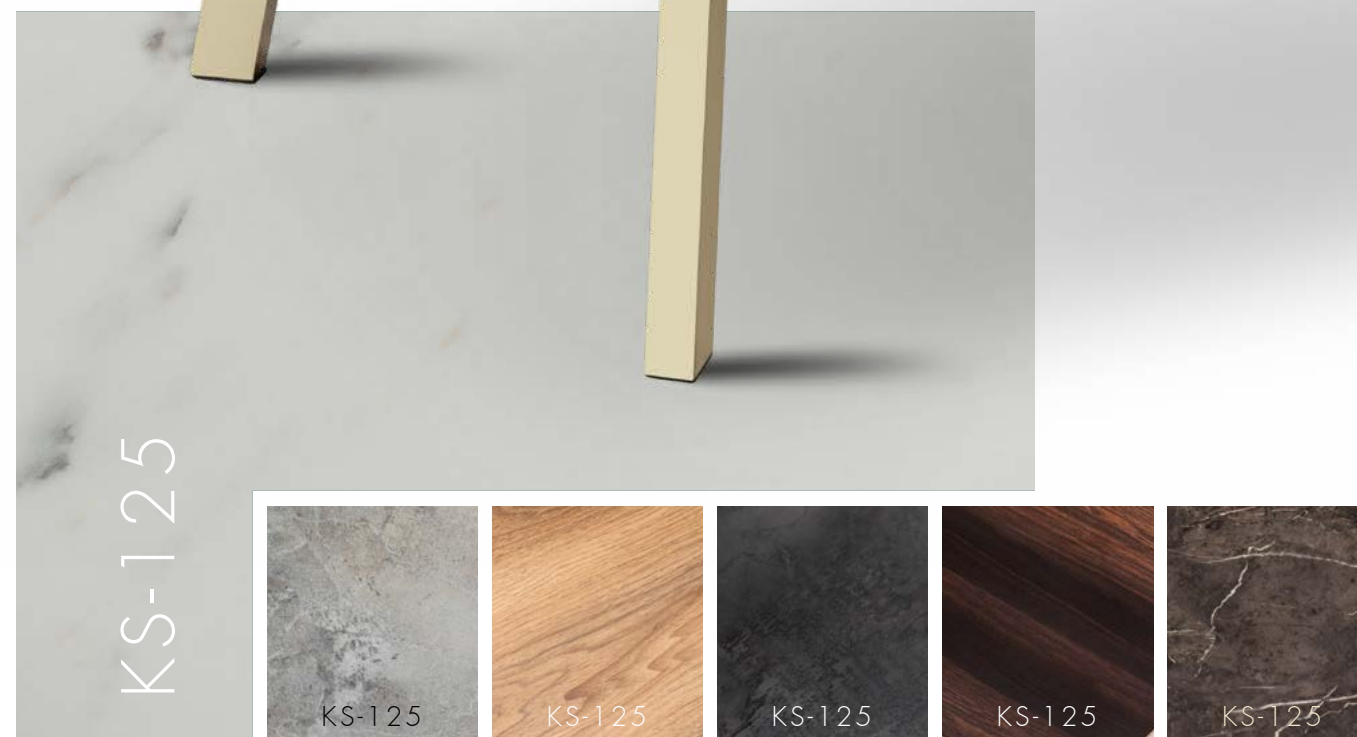

- W 150 cm
- D 80 cm
- H 75,5 cm

technical detail

rosse furniture

technical detail

shipping information

2 boxes chair leg box	1 boxes chair box	1 boxes table box
W 94,5 cm	W 101 cm	W 154 cm
D 49,1 cm	D 49 cm	D 83,7 cm
H 42 cm	H 67,5 cm	H 14,3 cm
kg 11,5	kg 27,5	kg 34
m <sup>3</sup> 0,38	m <sup>3</sup> 0,33	m <sup>3</sup> 0,18