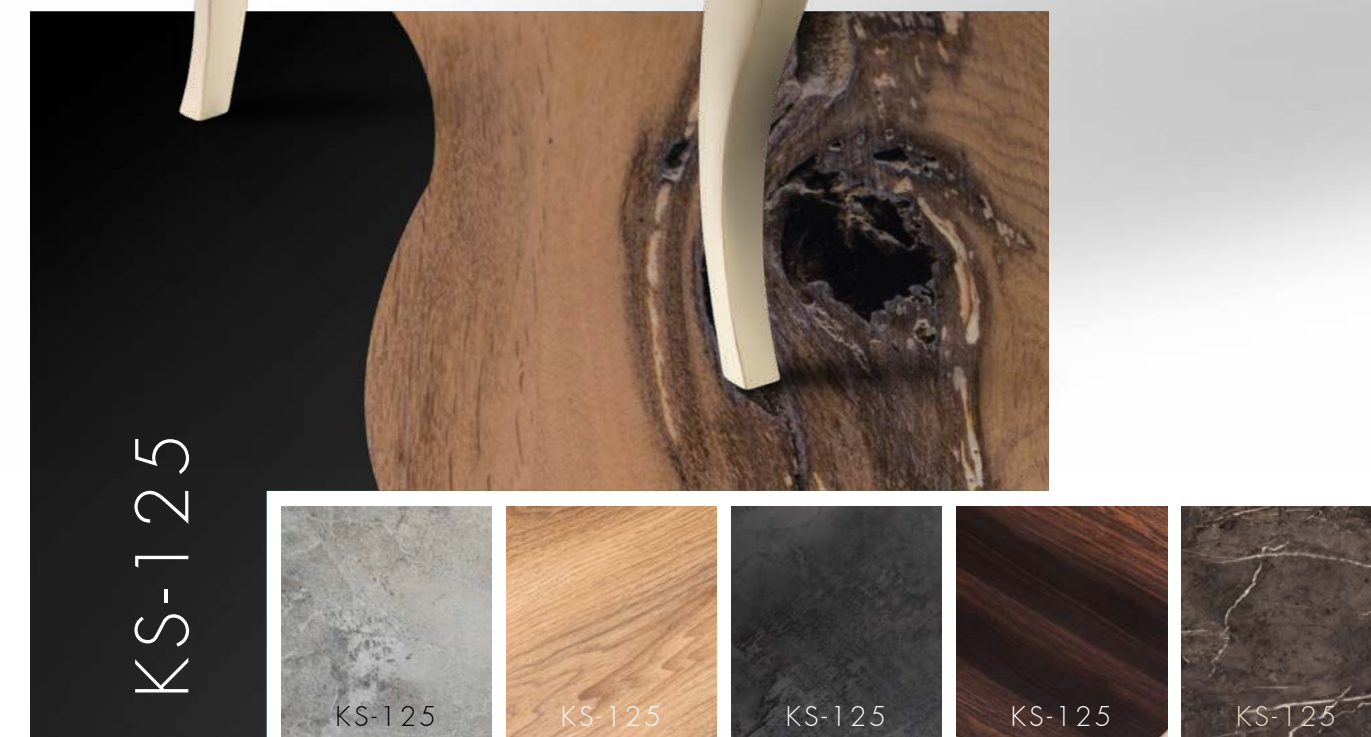

shipping information

4 boxes chair box	2 boxes table leg box	1 boxes table box
W 80 cm	W 79 cm	W 192,5 cm
D 51 cm	D 14 cm	D 96,7 cm
H 97 cm	H 17 cm	H 9,2 cm
kg 50	kg 5,5	kg 45
m³ 1,56	m³ 0,04	m³ 0,17

container load capacity 50

truck load capacity 70