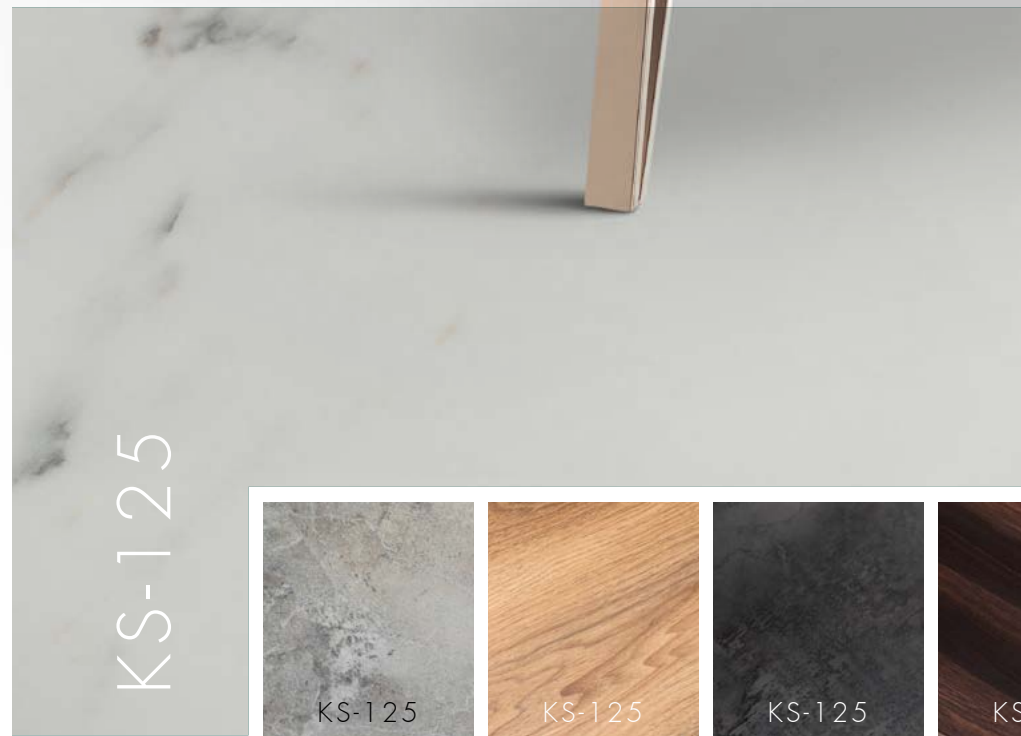

rosse furniture

117

table dimensions

- W 165 cm
- D 90 cm
- H 75 cm

technical detail

shipping information

2 boxes table leg	2 boxes chair leg	1 boxes chair	1 boxes table
W 79 cm	W 55 cm	W 101 cm	W 167 cm
D 14 cm	D 50 cm	D 49 cm	D 92 cm
H 17 cm	H 52 cm	H 67,5 cm	H 6 cm
kg 55	kg 19	kg 30	kg 29,5
m <sup>3</sup> 0,04	m <sup>3</sup> 0,14	m <sup>3</sup> 0,33	m <sup>3</sup> 0,93