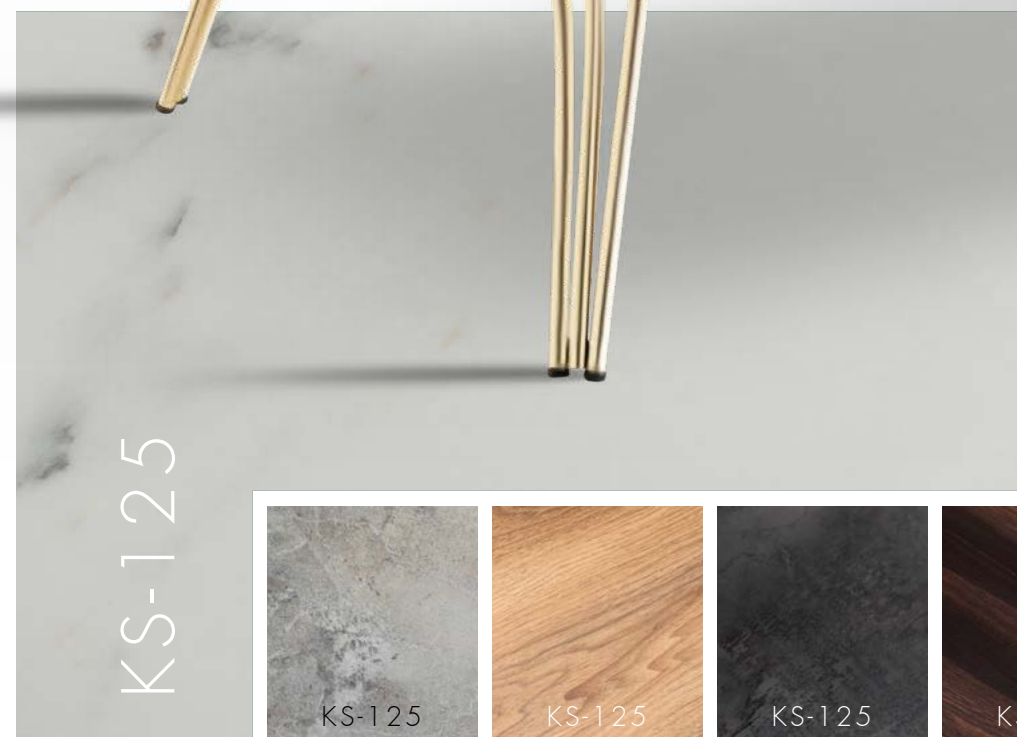

shipping information

1 boxes chair leg box	1 boxes chair box	1 boxes table box
W 64 cm	W 85,5 cm	W 168 cm
D 59 cm	D 49 cm	D 92,3 cm
H 58,8 cm	H 67 cm	H 12,7 cm
kg 15,2	kg 28	kg 37,5
m³ 0,22	m³ 0,28	m³ 0,19

container load capacity 95

truck load capacity 115