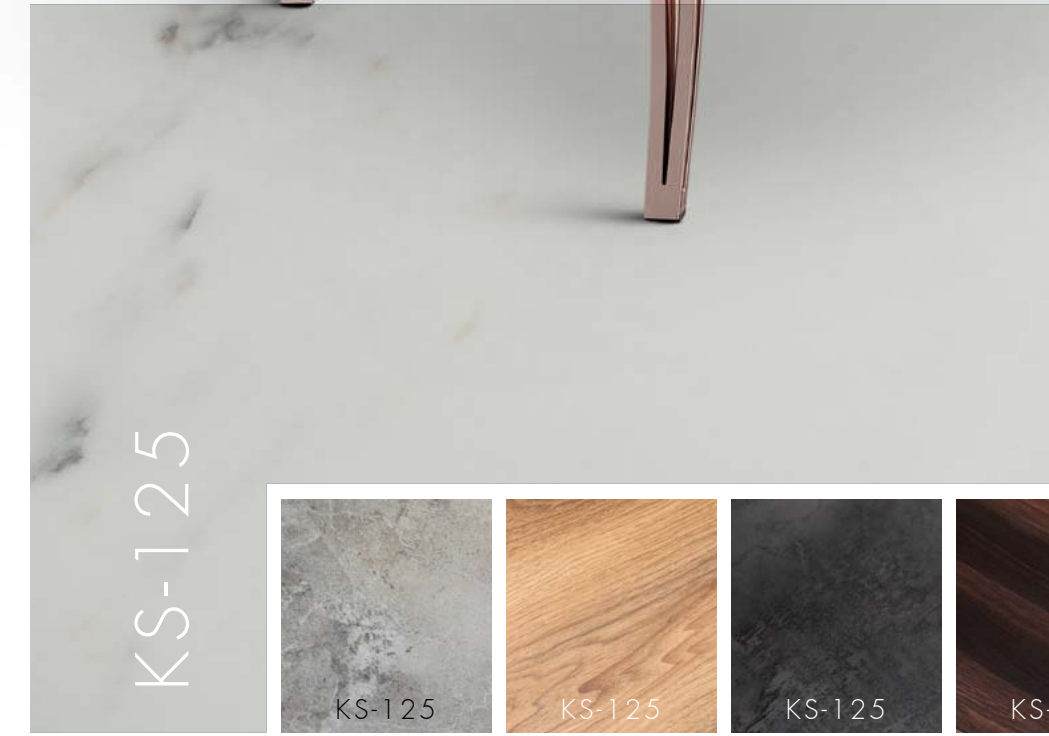

rosse furniture

105

table dimensions

- W 165 cm
- D 90 cm
- H 75 cm

technical detail

shipping information

2 boxes table leg box	1 boxes chair leg box	1 boxes chair box	1 boxes table box
W 79 cm	W 64 cm	W 101 cm	W 168 cm
D 14,1 cm	D 59 cm	D 49 cm	D 92,3 cm
H 17 cm	H 58,8 cm	H 67,5 cm	H 12,7 cm
kg 14,5	kg 30	kg 30	kg 30,5
m <sup>3</sup> 0,04	m <sup>3</sup> 0,22	m <sup>3</sup> 0,33	m <sup>3</sup> 0,19