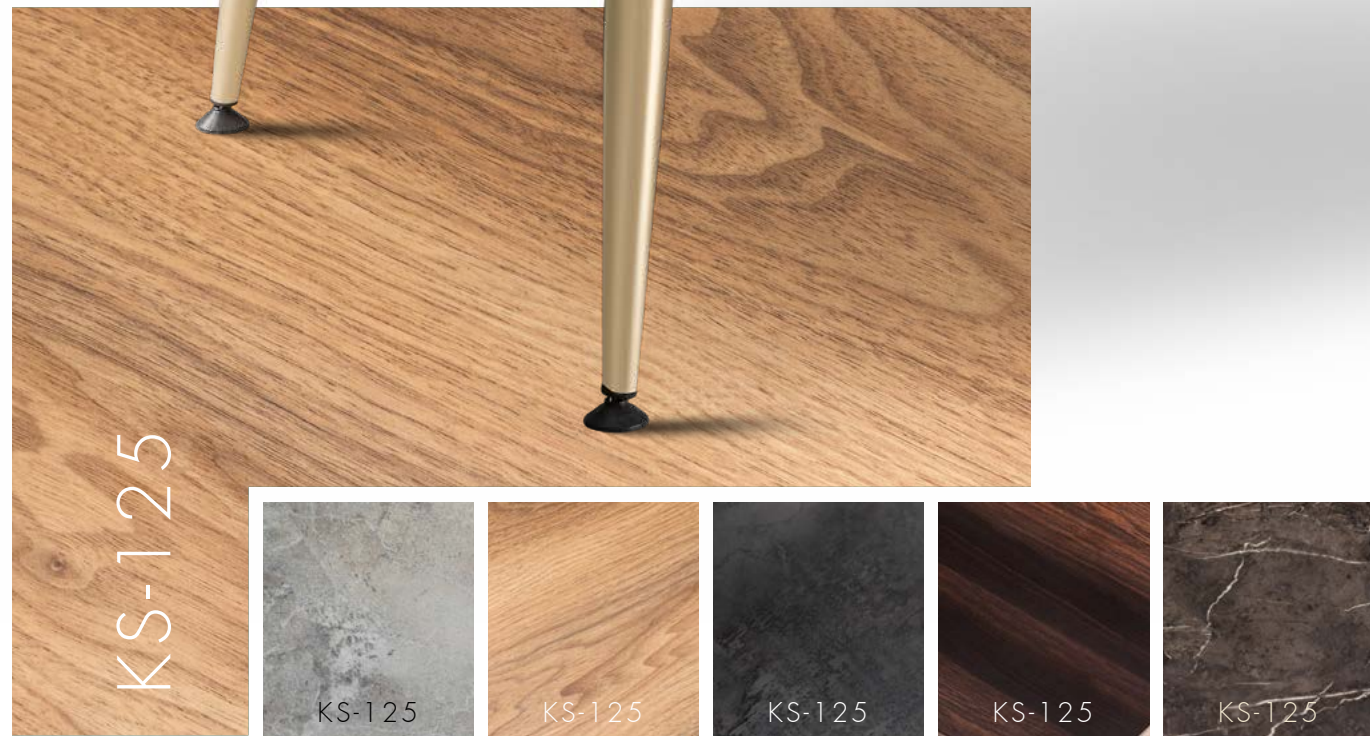

- W 165 cm
- D 90 cm
- H 75 cm

technical detail

rosse furniture

technical detail

shipping information

2 boxes chair box	1 boxes table box
W 91 cm	W 168 cm
D 57 cm	D 92,3 cm
H 100 cm	H 12,7 cm
kg 58	kg 37,5
m <sup>3</sup> 1,04	m <sup>3</sup> 0,19