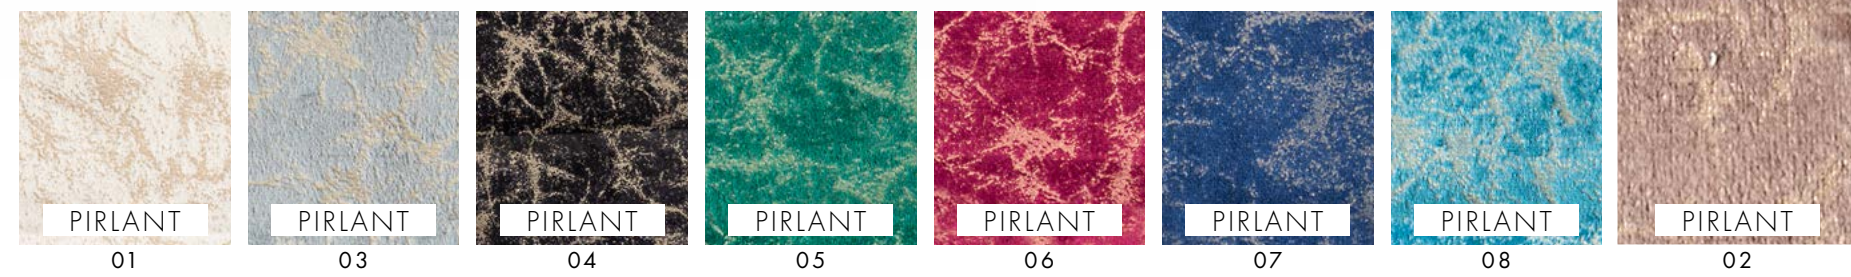

# İÇİNDEKİLER

6 sandalye, silver kemik yapısı ve benzersiz köşe detayları ile  
klas, siyah-silver takım

chair dimensions

- W 48 cm
- D 45 cm
- H 89 cm

technical detail

rosse furniture

8

9