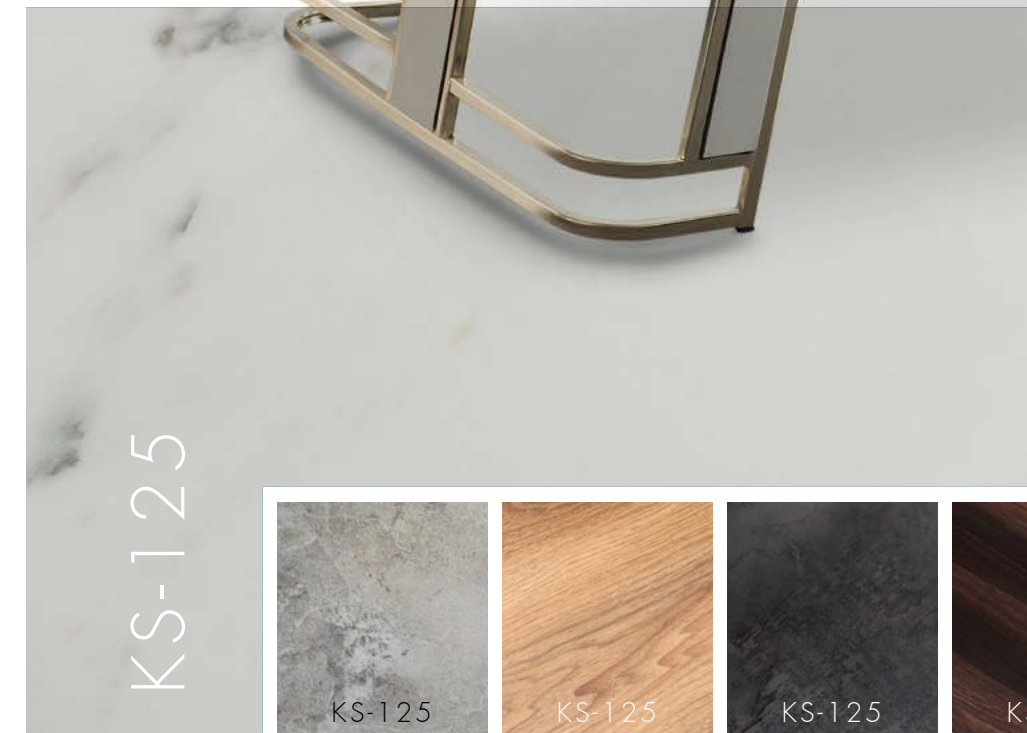

table dimensions

- W 190 cm
- D 95 cm
- H 75 cm

technical detail

shipping information

1 boxes table leg box	2 boxes chair leg box	1 boxes chair box	1 boxes table box
W 70 cm	W 55 cm	W 101 cm	W 192 cm
D 55 cm	D 50 cm	D 49 cm	D 92 cm
H 30 cm	H 52 cm	H 67,5 cm	H 6 cm
kg	kg 19	kg 30	kg 40
m³ 0,11	m³ 0,14	m³ 0,33	m³ 0,105

container load capacity 75

truck load capacity 95