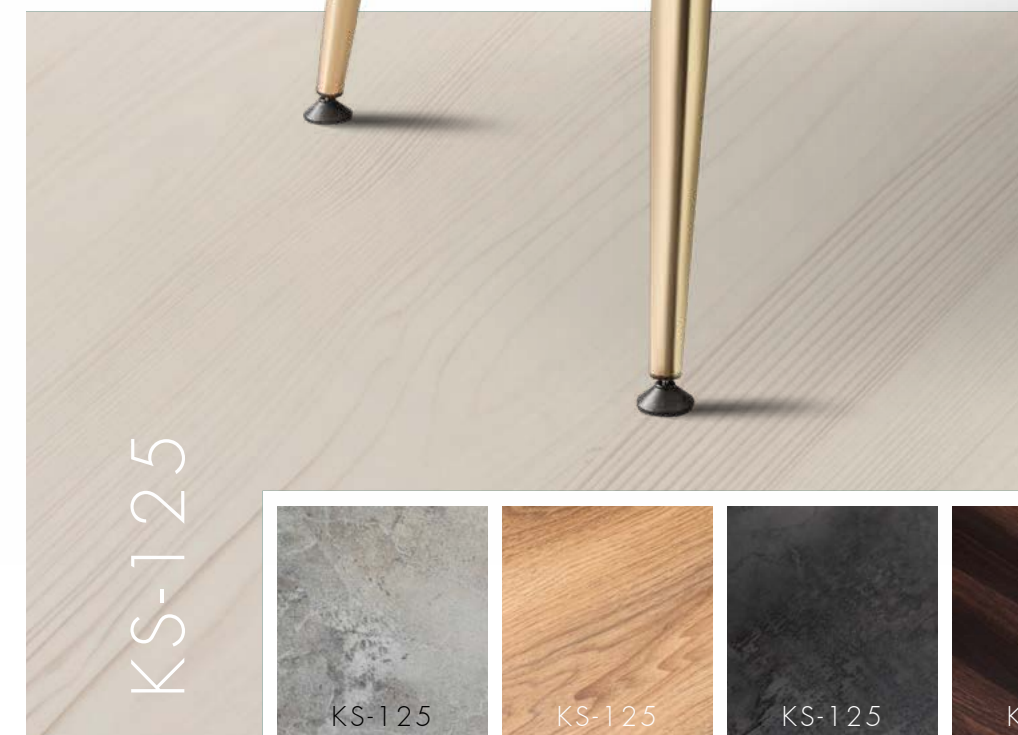

chair dimensions

- W 48 cm
- D 45 cm
- H 91 cm

36

37

table dimensions

- W 165 cm
- D 90 cm
- H 75 cm

technical detail

rosse furniture

technical detail

shipping information

2 boxes		1 boxes	
chair	box	table	box
W	91 cm	W	168 cm
D	57 cm	D	92,3 cm
H	100 cm	H	12,7 cm
kg	58	kg	37,5
m³	1,04	m³	0,19

container load capacity **65**
truck load capacity **80**