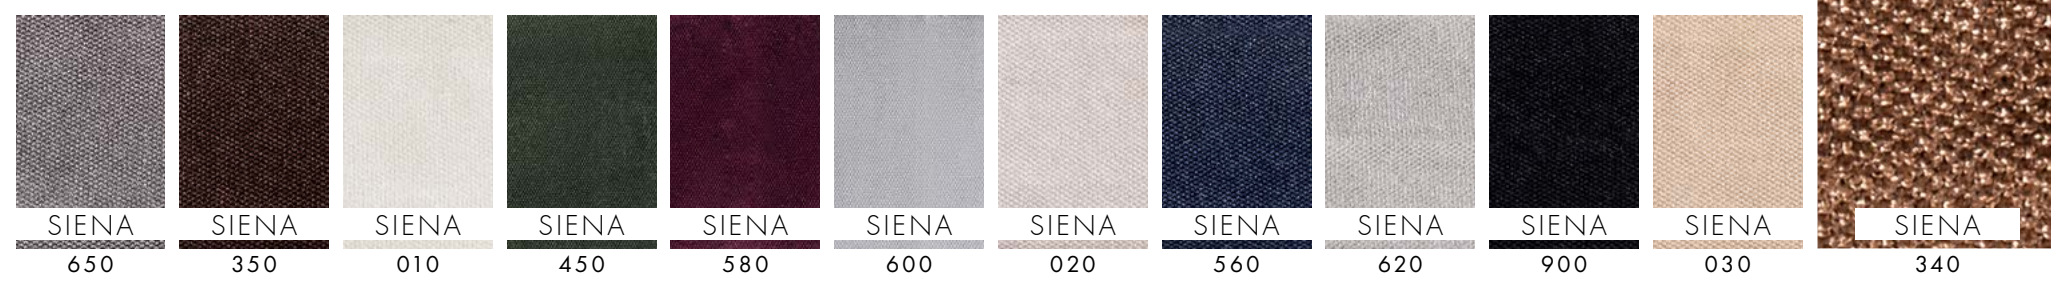

chair dimensions

- W 48 cm
- D 45 cm
- H 94 cm

84

85

table dimensions

- W 160 cm
- D 85 cm
- H 76 cm

technical detail

rosse furniture

technical detail