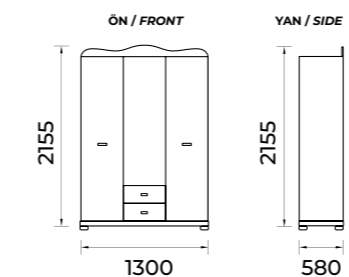

Daisy-301

Genç Odası / Youngroom Set

GARDROP / WARDROBE

ÇALIŞMA MASASI / STUDY DESK

KARYOLA / BEDSTEAD

ŞİFONYER / DRESSING DESK

KOMODİN / COMMODE

Fly-302