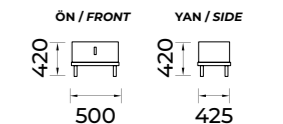

Genç Odası / Youngroom Set

GARDROP / WARDROBE

ÇALIŞMA MASASI / STUDY DESK

KARYOLA / BEDSTEAD

ŞIFONYER / DRESSING DESK

KOMODİN / COMMODE

Power-303

Genç Odası / Youngroom Set