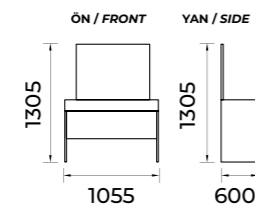

ÇALIŞMA MASASI / STUDY DESK