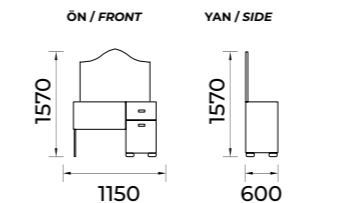

Daisy-301

Genç Odası / Youngroom Set

GARDROP / WARDROBE

ÇALIŞMA MASASI / STUDY DESK

KARYOLA / BEDSTEAD

ŞİFONYER / DRESSING DESK

KOMODİN / COMMODE

Fly-302