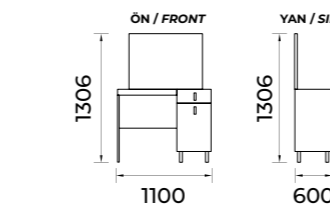

ÇALIŞMA MASASI / STUDY DESK