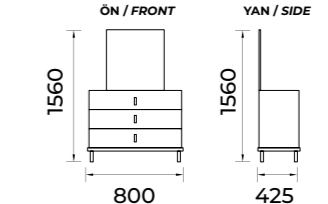

Genç Odası / Youngroom Set

GARDROP / WARDROBE

ÇALIŞMA MASASI / STUDY DESK

KARYOLA / BEDSTEAD

ŞIFONYER / DRESSING DESK

KOMODİN / COMMODE

Power-303

Genç Odası / Youngroom Set