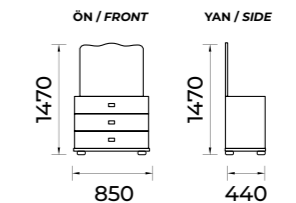

Daisy-301

Genç Odası / Youngroom Set

GARDROP / WARDROBE

ÇALIŞMA MASASI / STUDY DESK

KARYOLA / BEDSTEAD

ŞİFONYER / DRESSING DESK

KOMODİN / COMMODE

Fly-302