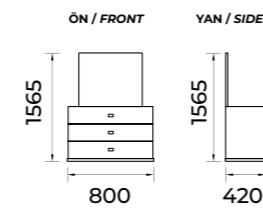

ŞİFONYER / DRESSING DESK