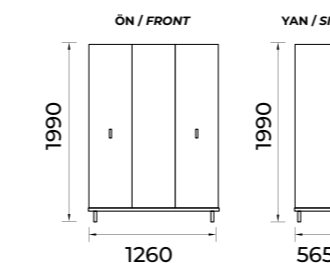

Fly-302

Genç Odası / Youngroom Set

GARDROP / WARDROBE