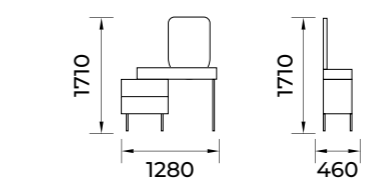

ÖN / FRONT

YAN / SIDE

ŞİFONYER / DRESSING DESK