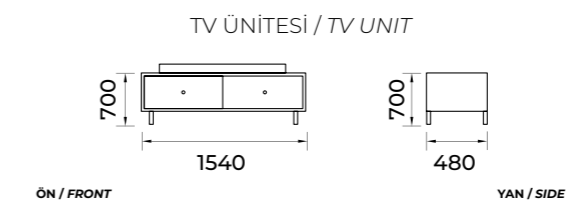

TEKNİK ÖLÇÜLER / TECHNICAL DIMENSIONS