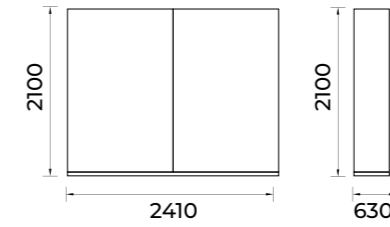

Alyans-118

Yatak Odası / Bedroom Set

TEKNİK ÖLÇÜLER / TECHNICAL DIMENSIONS

GARDROP 2000 / WARDROBE 2000

ÖN / FRONT

YAN / SIDE

GARDROP 2400 / WARDROBE 2400

ÖN / FRONT