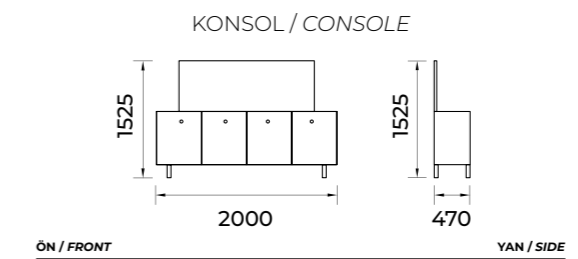

TEKNİK ÖLÇÜLER / TECHNICAL DIMENSIONS