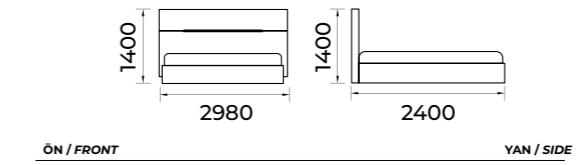

Svaroski-108

Yatak Odası / Bedroom Set

TEKNİK ÖLÇÜLER / TECHNICAL DIMENSIONS

GARDROP 2000 / WARDROBE 2000

GARDROP 2400 / WARDROBE 2400

KARYOLA / BEDSTEAD

KARYOLA (PANOSUZ) / BEDSTEAD

ŞİFONYER / DRESSING DESK