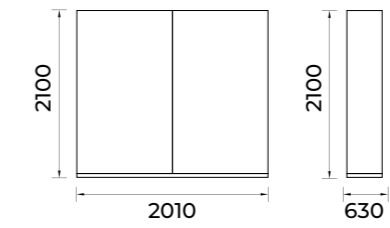

Alyans-118

Yatak Odası / Bedroom Set

TEKNİK ÖLÇÜLER / TECHNICAL DIMENSIONS

GARDROP 2000 / WARDROBE 2000

ÖN / FRONT

YAN / SIDE

GARDROP 2400 / WARDROBE 2400

ÖN / FRONT