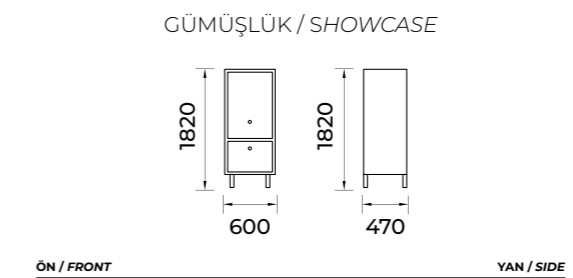

TEKNİK ÖLÇÜLER / TECHNICAL DIMENSIONS