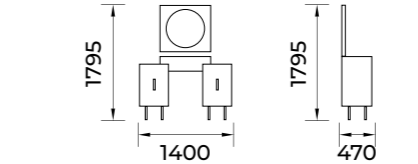

ÖN / FRONT

YAN / SIDE

ŞİFONYER / DRESSING DESK