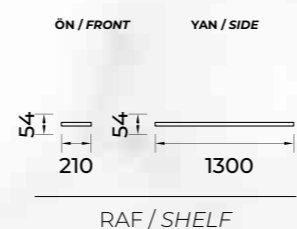

Elips-402

Tv Ünitesi / Tv Unit (Middle)