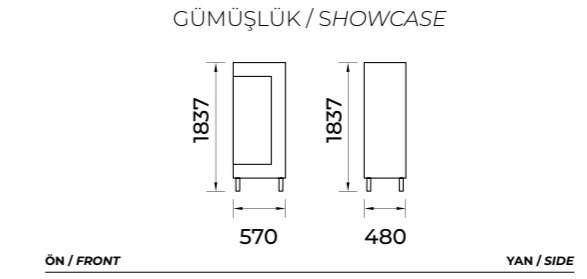

Elips-205

Yemek Odası / Diningroom Set

TEKNİK ÖLÇÜLER / TECHNICAL DIMENSIONS

**TEKNİK ÖLÇÜLER / TECHNICAL DIMENSIONS**

TEKNİK ÖLÇÜLER / TECHNICAL DIMENSIONS

Kristal-208

Yemek Odası - Diningroom Set

Alyans-209