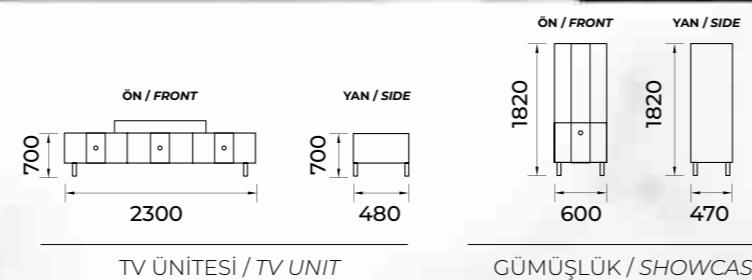

TV PANO / TV DASHBOARD

KÜÇÜK TV ÜNİTESİ / SMALL TV UNIT

GÜMÜŞLÜK / SHOWCASE

TV PANO / TV DASHBOARD

Kristal-404

Tv Ünitesi / Tv Unit

Svaroski-405

Tv Ünitesi / Tv Unit