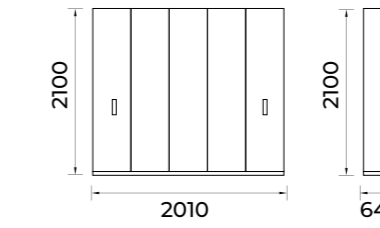

Elips-107

Yatak Odası / Bedroom Set

TEKNİK ÖLÇÜLER / TECHNICAL DIMENSIONS

GARDROP 5 KAPAKLI / WARDROBE 5 - DOOR

ÖN / FRONT

YAN / SIDE

GARDROP 6 KAPAKLI / WARDROBE 6 - DOOR

ÖN / FRONT