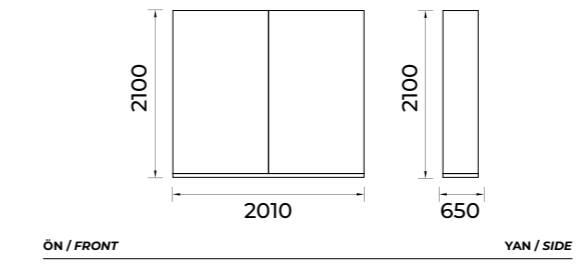

TEKNİK ÖLÇÜLER / TECHNICAL DIMENSIONS

GARDROP 2000 / WARDROBE 2000