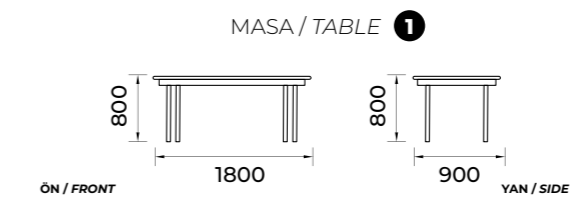

SEHPA / COFFEE TABLE 1

SEHPA / COFFEE TABLE 2

İstanbul-203

Yemek Odası / Diningroom Set

TEKNİK ÖLÇÜLER / TECHNICAL DIMENSIONS

Elips-204

Yemek Odası / Diningroom Set

TEKNİK ÖLÇÜLER / TECHNICAL DIMENSIONS