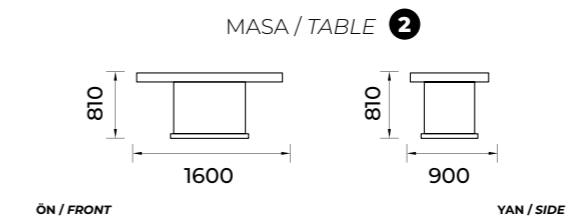

TEKNİK ÖLÇÜLER / TECHNICAL DIMENSIONS