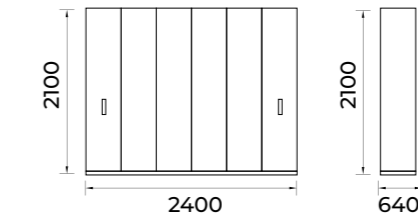

Hilton-114

Yatak Odası / Bedroom Set

TEKNİK ÖLÇÜLER / TECHNICAL DIMENSIONS

GARDROP 2000 / WARDROBE 2000

ÖN / FRONT

YAN / SIDE

GARDROP 2400 / WARDROBE 2400

ÖN / FRONT