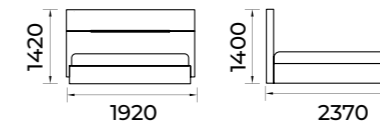

ÖN / FRONT

YAN / SIDE

KARYOLA / BEDSTEAD