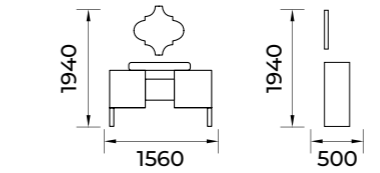

ÖN / FRONT

YAN / SIDE

ŞİFONYER / DRESSING DESK