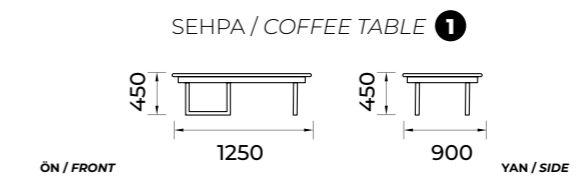

SEHPA / COFFEE TABLE 1

SEHPA / COFFEE TABLE 2

İstanbul-203

Yemek Odası / Diningroom Set

TEKNİK ÖLÇÜLER / TECHNICAL DIMENSIONS

Elips-204

Yemek Odası / Diningroom Set

TEKNİK ÖLÇÜLER / TECHNICAL DIMENSIONS