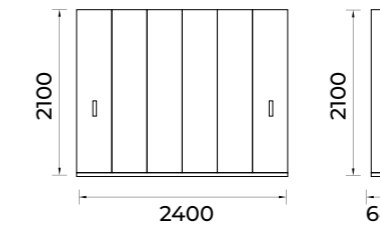

Elips-107

Yatak Odası / Bedroom Set

TEKNİK ÖLÇÜLER / TECHNICAL DIMENSIONS

GARDROP 5 KAPAKLI / WARDROBE 5 - DOOR

ÖN / FRONT

YAN / SIDE

GARDROP 6 KAPAKLI / WARDROBE 6 - DOOR

ÖN / FRONT