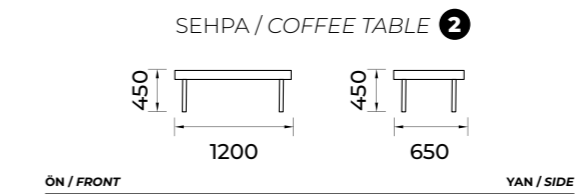

Elips-205

Yemek Odası / Diningroom Set

TEKNİK ÖLÇÜLER / TECHNICAL DIMENSIONS

**TEKNİK ÖLÇÜLER / TECHNICAL DIMENSIONS**

TEKNİK ÖLÇÜLER / TECHNICAL DIMENSIONS

Kristal-208

Yemek Odası - Diningroom Set

Alyans-209