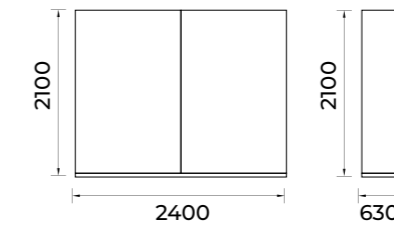

Kristal-115

Yatak Odası / Bedroom Set

TEKNİK ÖLÇÜLER / TECHNICAL DIMENSIONS

GARDROP 2000 / WARDROBE 2000

ÖN / FRONT

YAN / SIDE

GARDROP 2400 / WARDROBE 2400

ÖN / FRONT