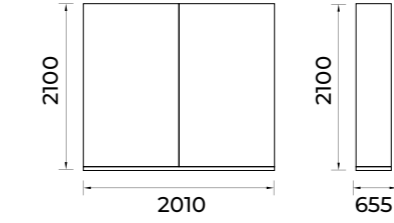

TEKNİK ÖLÇÜLER / TECHNICAL DIMENSIONS

GARDROP 2000 / WARDROBE 2000

ÖN / FRONT

YAN / SIDE