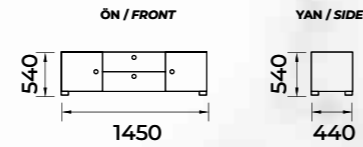

TV ÜNİTESİ / TV UNIT