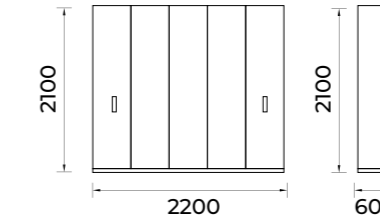

GARDROP 6 KAPAKLI
WARDROBE 6 - DOOR

İstanbul-105

Yatak Odası / Bedroom Set

TEKNİK ÖLÇÜLER / TECHNICAL DIMENSIONS

GARDROP 5 KAPAKLI / WARDROBE 5 - DOOR

ÖN / FRONT

YAN / SIDE

GARDROP 6 KAPAKLI / WARDROBE 6 - DOOR