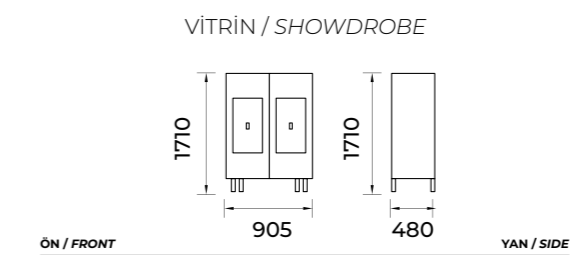

SEHPA / COFFEE TABLE 1

SEHPA / COFFEE TABLE 2

İstanbul-203

Yemek Odası / Diningroom Set

TEKNİK ÖLÇÜLER / TECHNICAL DIMENSIONS

Elips-204

Yemek Odası / Diningroom Set

TEKNİK ÖLÇÜLER / TECHNICAL DIMENSIONS