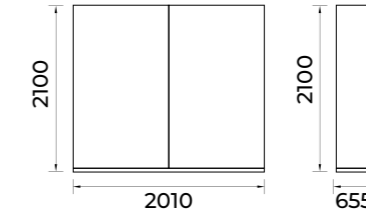

TEKNİK ÖLÇÜLER / TECHNICAL DIMENSIONS

GARDROP 2000 / WARDROBE 2000