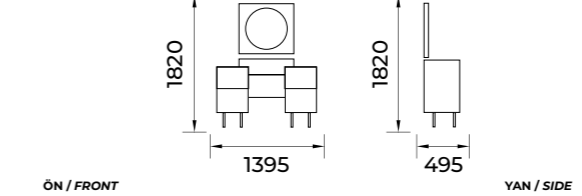

Svaroski-108

Yatak Odası / Bedroom Set

TEKNİK ÖLÇÜLER / TECHNICAL DIMENSIONS

GARDROP 2000 / WARDROBE 2000

GARDROP 2400 / WARDROBE 2400

KARYOLA / BEDSTEAD

KARYOLA (PANOSUZ) / BEDSTEAD

ŞİFONYER / DRESSING DESK