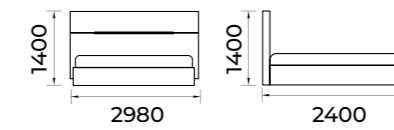

ÖN / FRONT

YAN / SIDE

KARYOLA / BEDSTEAD