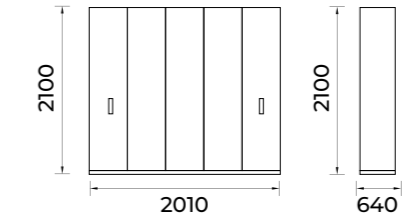

TEKNİK ÖLÇÜLER / TECHNICAL DIMENSIONS

GARDROP 2000 / WARDROBE 2000