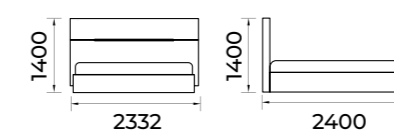

ÖN / FRONT

YAN / SIDE

KARYOLA (PANOSUZ) / BEDSTEAD