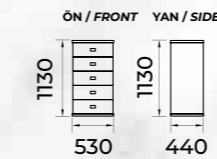

ÇAMAŞIRLIK / CHEST