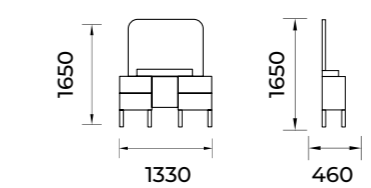

ÖN / FRONT

YAN / SIDE

ŞİFONYER / DRESSING DESK