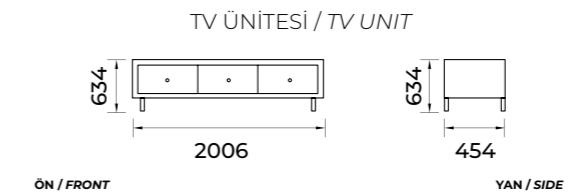

TEKNİK ÖLÇÜLER / TECHNICAL DIMENSIONS