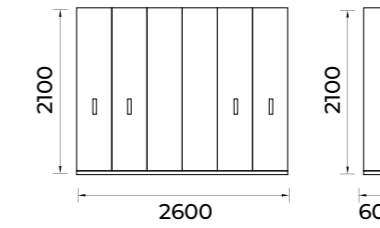

GARDROP 6 KAPAKLI
WARDROBE 6 - DOOR

İstanbul-105

Yatak Odası / Bedroom Set

TEKNİK ÖLÇÜLER / TECHNICAL DIMENSIONS

GARDROP 5 KAPAKLI / WARDROBE 5 - DOOR

ÖN / FRONT

YAN / SIDE

GARDROP 6 KAPAKLI / WARDROBE 6 - DOOR