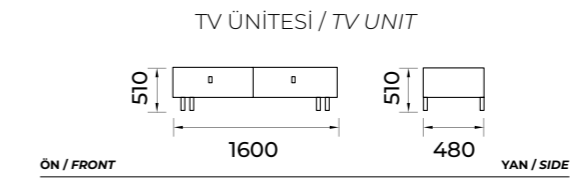

SEHPA / COFFEE TABLE 1

SEHPA / COFFEE TABLE 2

İstanbul-203

Yemek Odası / Diningroom Set

TEKNİK ÖLÇÜLER / TECHNICAL DIMENSIONS

Elips-204

Yemek Odası / Diningroom Set

TEKNİK ÖLÇÜLER / TECHNICAL DIMENSIONS