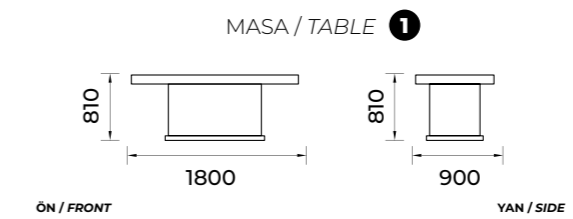

TEKNİK ÖLÇÜLER / TECHNICAL DIMENSIONS