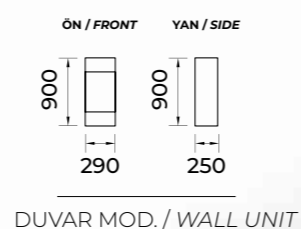

Elips-402

Tv Ünitesi / Tv Unit (Middle)