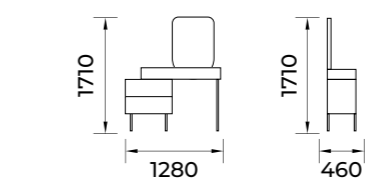

ÖN / FRONT

YAN / SIDE

ŞİFONYER / DRESSING DESK