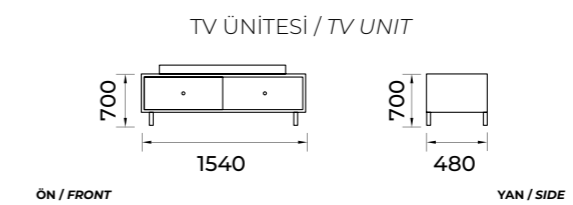

TEKNİK ÖLÇÜLER / TECHNICAL DIMENSIONS