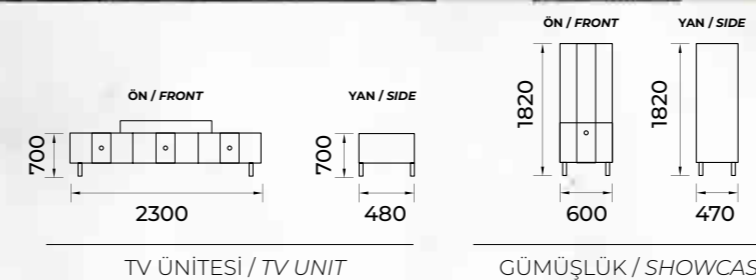

TV PANO / TV DASHBOARD

KÜÇÜK TV ÜNİTESİ / SMALL TV UNIT

GÜMÜŞLÜK / SHOWCASE

TV PANO / TV DASHBOARD

Kristal-404

Tv Ünitesi / Tv Unit

Svaroski-405

Tv Ünitesi / Tv Unit