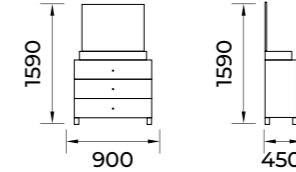

ÖN / FRONT

YAN / SIDE

ŞİFONYER / DRESSING DESK