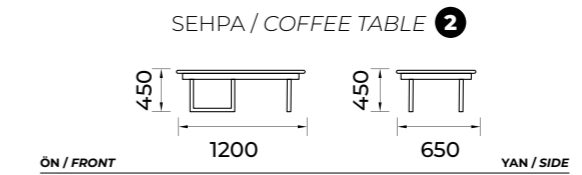

SEHPA / COFFEE TABLE 1

SEHPA / COFFEE TABLE 2

İstanbul-203

Yemek Odası / Diningroom Set

TEKNİK ÖLÇÜLER / TECHNICAL DIMENSIONS

Elips-204

Yemek Odası / Diningroom Set

TEKNİK ÖLÇÜLER / TECHNICAL DIMENSIONS