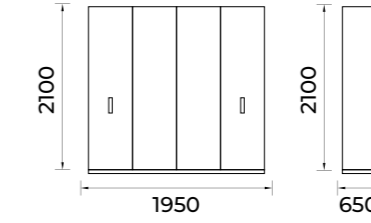

GARDROP 6 KAPAKLI
WARDROBE 6 - DOOR

GARDROP 4 KAPAKLI
WARDROBE 4 - DOOR

Bodrum-104

Yatak Odası / Bedroom Set

TEKNİK ÖLÇÜLER / TECHNICAL DIMENSIONS

GARDROP 4 KAPAKLI / WARDROBE 4 - DOOR

ÖN / FRONT

YAN / SIDE