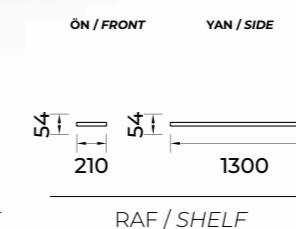

Elips-402

Tv Ünitesi / Tv Unit (Middle)