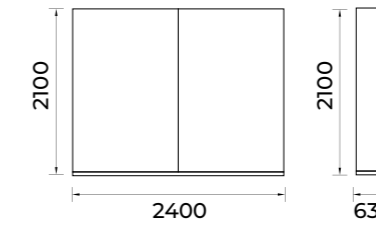

BOSS-110

Yatak Odası / Bedroom Set

TEKNİK ÖLÇÜLER / TECHNICAL DIMENSIONS

GARDROP 2000 / WARDROBE 2000

ÖN / FRONT

YAN / SIDE

GARDROP 2400 / WARDROBE 2400

ÖN / FRONT