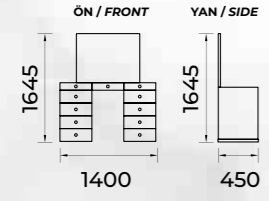

VESTİYER / CLOAKROOM

Asya-430

Vestiyer / Cloakroom

ÜNİTE 1 / UNIT 1

ÜNİTE 2 / UNIT 2

ÜNİTE 3 / UNIT 3

Lady-431

Tuvalet Masası / Dressing Table