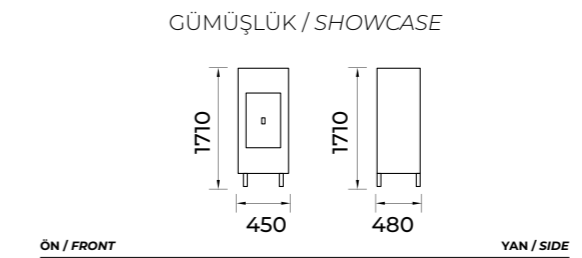

SEHPA / COFFEE TABLE 1

SEHPA / COFFEE TABLE 2

İstanbul-203

Yemek Odası / Diningroom Set

TEKNİK ÖLÇÜLER / TECHNICAL DIMENSIONS

Elips-204

Yemek Odası / Diningroom Set

TEKNİK ÖLÇÜLER / TECHNICAL DIMENSIONS