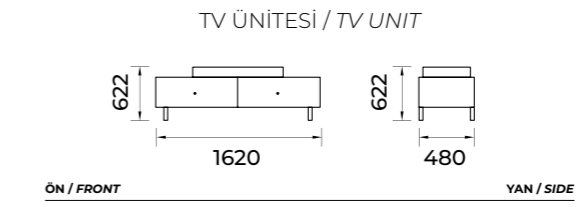

Elips-205

Yemek Odası / Diningroom Set

TEKNİK ÖLÇÜLER / TECHNICAL DIMENSIONS

**TEKNİK ÖLÇÜLER / TECHNICAL DIMENSIONS**

TEKNİK ÖLÇÜLER / TECHNICAL DIMENSIONS

Kristal-208

Yemek Odası - Diningroom Set

Alyans-209