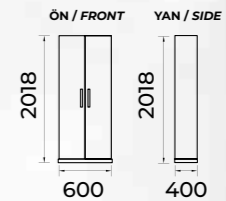

VESTİYER / CLOAKROOM

Asya-430

Vestiyer / Cloakroom

ÜNİTE 1 / UNIT 1

ÜNİTE 2 / UNIT 2

ÜNİTE 3 / UNIT 3

Lady-431

Tuvalet Masası / Dressing Table