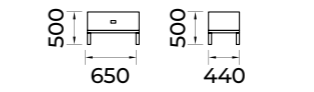

ÖN / FRONT

YAN / SIDE

KOMODİN / COMMODE

ÖN / FRONT

YAN / SIDE