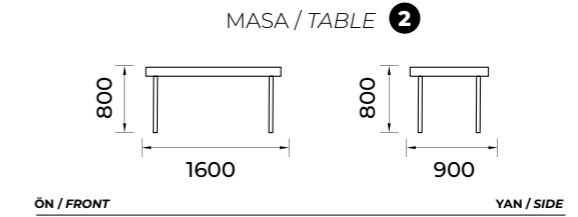

TEKNİK ÖLÇÜLER / TECHNICAL DIMENSIONS