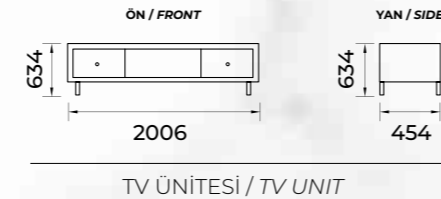

Fashion Life-410

Tv Ünitesi / Tv Unit