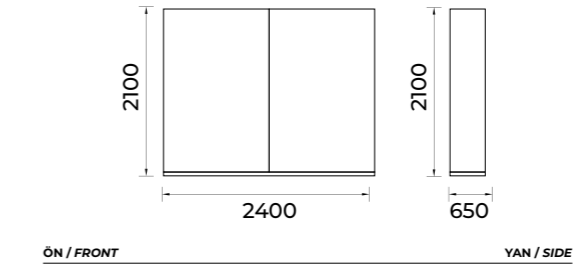

Hollywood-117

Yatak Odası / Bedroom Set

TEKNİK ÖLÇÜLER / TECHNICAL DIMENSIONS

GARDROP 2000 / WARDROBE 2000

GARDROP 2400 / WARDROBE 2400

KARYOLA / BEDSTEAD

ŞİFONYER / DRESSING DESK

KOMODİN / COMMODE