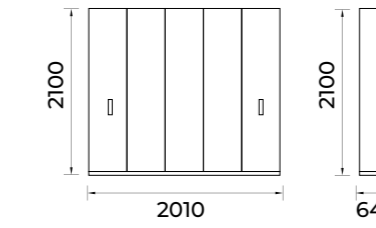

Elips-106

Yatak Odası / Bedroom Set

TEKNİK ÖLÇÜLER / TECHNICAL DIMENSIONS

GARDROP 5 KAPAKLI / WARDROBE 5 - DOOR

ÖN / FRONT

YAN / SIDE

GARDROP 6 KAPAKLI / WARDROBE 6 - DOOR

ÖN / FRONT