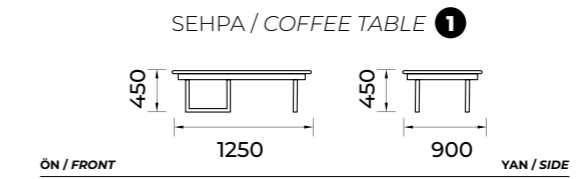

SEHPA / COFFEE TABLE 1

SEHPA / COFFEE TABLE 2

İstanbul-203

Yemek Odası / Diningroom Set

TEKNİK ÖLÇÜLER / TECHNICAL DIMENSIONS

Elips-204

Yemek Odası / Diningroom Set

TEKNİK ÖLÇÜLER / TECHNICAL DIMENSIONS