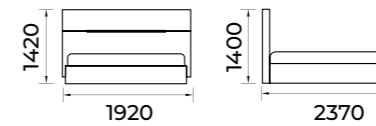

ÖN / FRONT

YAN / SIDE

KARYOLA / BEDSTEAD