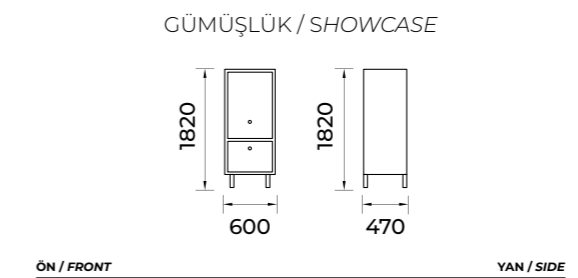

TEKNİK ÖLÇÜLER / TECHNICAL DIMENSIONS