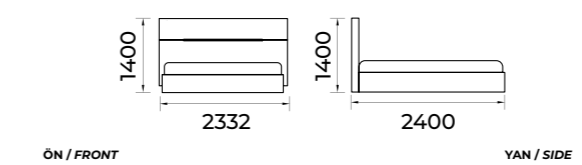

Svaroski-108

Yatak Odası / Bedroom Set

TEKNİK ÖLÇÜLER / TECHNICAL DIMENSIONS

GARDROP 2000 / WARDROBE 2000

GARDROP 2400 / WARDROBE 2400

KARYOLA / BEDSTEAD

KARYOLA (PANOSUZ) / BEDSTEAD

ŞİFONYER / DRESSING DESK