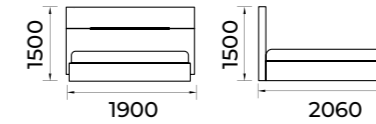

ÖN / FRONT

YAN / SIDE

KARYOLA / BEDSTEAD