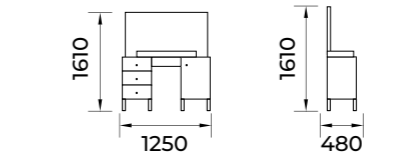

ÖN / FRONT

YAN / SIDE

ŞİFONYER / DRESSING DESK