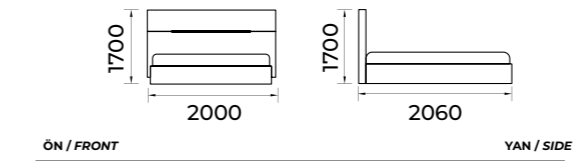

Hollywood-117

Yatak Odası / Bedroom Set

TEKNİK ÖLÇÜLER / TECHNICAL DIMENSIONS

GARDROP 2000 / WARDROBE 2000

GARDROP 2400 / WARDROBE 2400

KARYOLA / BEDSTEAD

ŞİFONYER / DRESSING DESK

KOMODİN / COMMODE