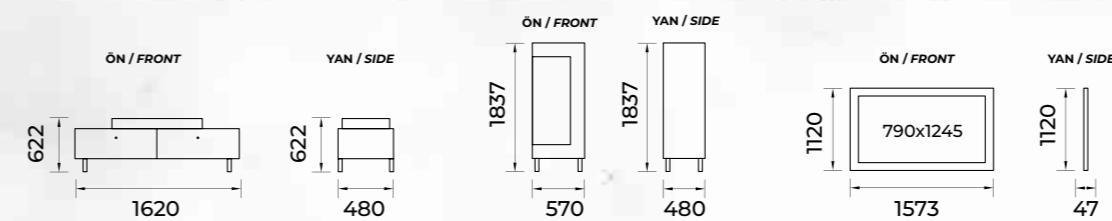

KÜÇÜK TV ÜNİTESİ / SMALL TV UNIT

GÜMÜŞLÜK / SHOWCASE

TV PANO / TV DASHBOARD

Kristal-404

Tv Ünitesi / Tv Unit