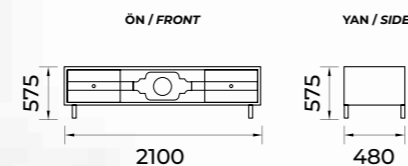

Fashion Life-409 GOLD

Tv Ünitesi / Tv Unit

Fashion Life-410

Tv Ünitesi / Tv Unit

İstanbul-411

Tv Ünitesi / Tv Unit

TV ÜNİTESİ / TV UNIT

DUVAR MODÜL / WALL UNIT