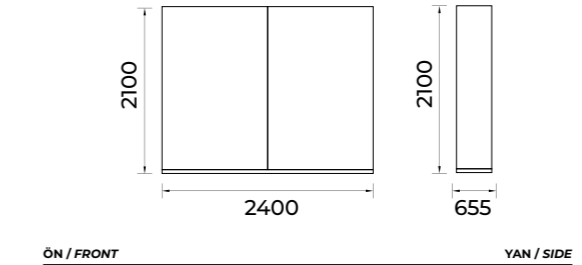

Svaroski-108

Yatak Odası / Bedroom Set

TEKNİK ÖLÇÜLER / TECHNICAL DIMENSIONS

GARDROP 2000 / WARDROBE 2000

GARDROP 2400 / WARDROBE 2400

KARYOLA / BEDSTEAD

KARYOLA (PANOSUZ) / BEDSTEAD

ŞİFONYER / DRESSING DESK