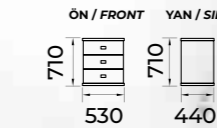

3 ÇEKMECELİ / 3 DRAWERS