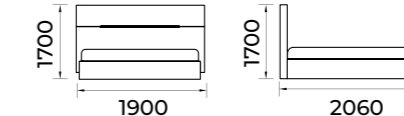

ÖN / FRONT

YAN / SIDE

KARYOLA / BEDSTEAD