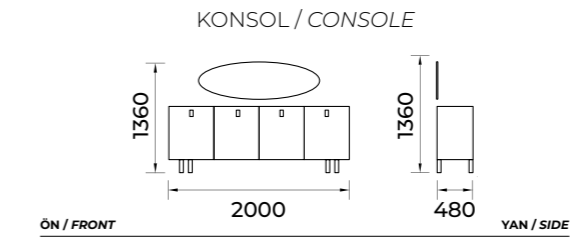

SEHPA / COFFEE TABLE 1

SEHPA / COFFEE TABLE 2

İstanbul-203

Yemek Odası / Diningroom Set

TEKNİK ÖLÇÜLER / TECHNICAL DIMENSIONS

Elips-204

Yemek Odası / Diningroom Set

TEKNİK ÖLÇÜLER / TECHNICAL DIMENSIONS