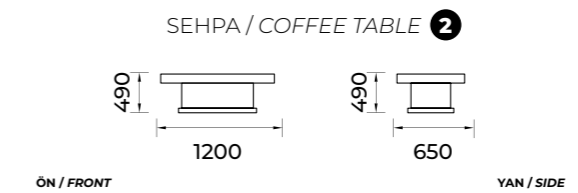

TEKNİK ÖLÇÜLER / TECHNICAL DIMENSIONS