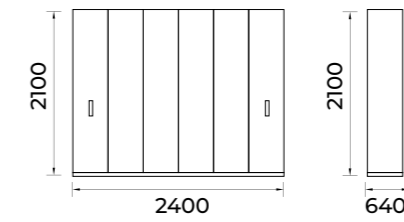

Atlantis-120

Yatak Odası / Bedroom Set

TEKNİK ÖLÇÜLER / TECHNICAL DIMENSIONS

GARDROP 2000 / WARDROBE 2000

ÖN / FRONT

YAN / SIDE

GARDROP 2400 / WARDROBE 2400

ÖN / FRONT