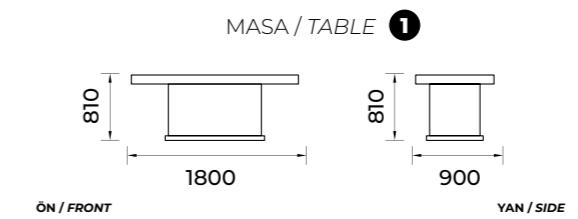

TEKNİK ÖLÇÜLER / TECHNICAL DIMENSIONS