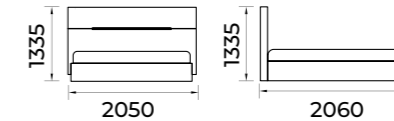

ÖN / FRONT

YAN / SIDE

KARYOLA / BEDSTEAD