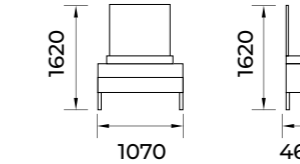

KOMODİN / COMMODE

ÖN / FRONT

YAN / SIDE

ŞIFONYER / DRESSING DESK