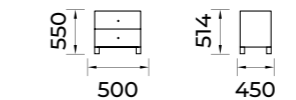

ÖN / FRONT

YAN / SIDE

KOMODİN / COMMODE

ÖN / FRONT

YAN / SIDE