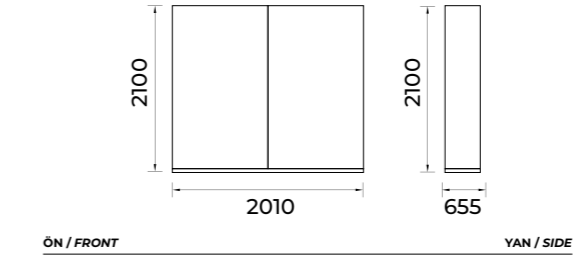

Svaroski-108

Yatak Odası / Bedroom Set

TEKNİK ÖLÇÜLER / TECHNICAL DIMENSIONS

GARDROP 2000 / WARDROBE 2000

GARDROP 2400 / WARDROBE 2400

KARYOLA / BEDSTEAD

KARYOLA (PANOSUZ) / BEDSTEAD

ŞİFONYER / DRESSING DESK