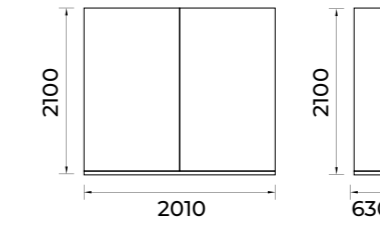

Kristal-116

Yatak Odası / Bedroom Set

TEKNİK ÖLÇÜLER / TECHNICAL DIMENSIONS

GARDROP 2000 / WARDROBE 2000

ÖN / FRONT

YAN / SIDE

GARDROP 2400 / WARDROBE 2400

ÖN / FRONT