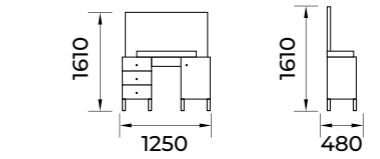

ÖN / FRONT

YAN / SIDE

ŞİFONYER / DRESSING DESK