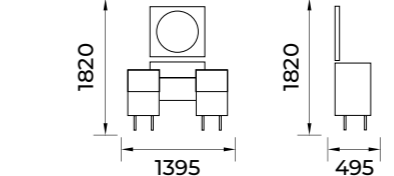

ÖN / FRONT

YAN / SIDE

ŞİFONYER / DRESSING DESK