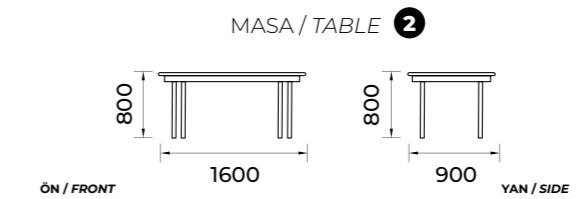

SEHPA / COFFEE TABLE 1

SEHPA / COFFEE TABLE 2

İstanbul-203

Yemek Odası / Diningroom Set

TEKNİK ÖLÇÜLER / TECHNICAL DIMENSIONS

Elips-204

Yemek Odası / Diningroom Set

TEKNİK ÖLÇÜLER / TECHNICAL DIMENSIONS