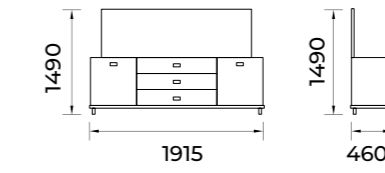

TEKNİK ÖLÇÜLER / TECHNICAL DIMENSIONS

KONSOL / CONSOLE