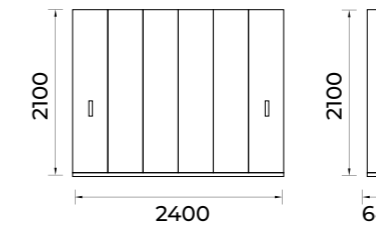

Elips-106

Yatak Odası / Bedroom Set

TEKNİK ÖLÇÜLER / TECHNICAL DIMENSIONS

GARDROP 5 KAPAKLI / WARDROBE 5 - DOOR

ÖN / FRONT

YAN / SIDE

GARDROP 6 KAPAKLI / WARDROBE 6 - DOOR

ÖN / FRONT