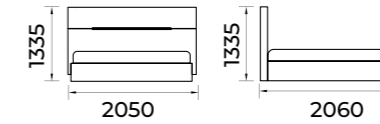

ÖN / FRONT

YAN / SIDE

KARYOLA / BEDSTEAD