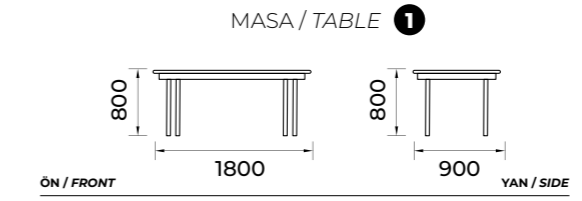

SEHPA / COFFEE TABLE 1

SEHPA / COFFEE TABLE 2

İstanbul-203

Yemek Odası / Diningroom Set

TEKNİK ÖLÇÜLER / TECHNICAL DIMENSIONS

Elips-204

Yemek Odası / Diningroom Set

TEKNİK ÖLÇÜLER / TECHNICAL DIMENSIONS