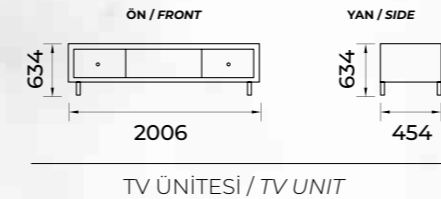

Fashion Life-409 GOLD

Tv Ünitesi / Tv Unit

Fashion Life-410

Tv Ünitesi / Tv Unit