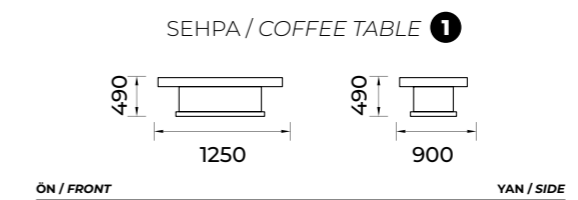

TEKNİK ÖLÇÜLER / TECHNICAL DIMENSIONS