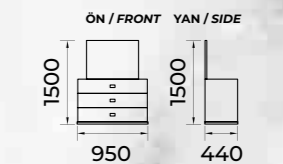

ŞIFONYER / DRESSING DESK