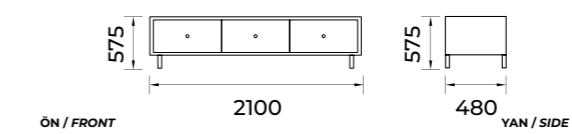

TV ÜNİTESİ / TV UNIT