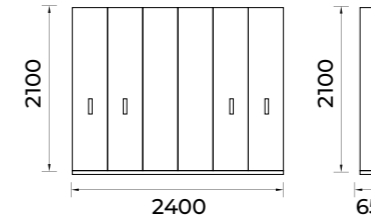

ÖN / FRONT

YAN / SIDE

GARDROP 6 KAPAKLI / WARDROBE 6 - DOOR