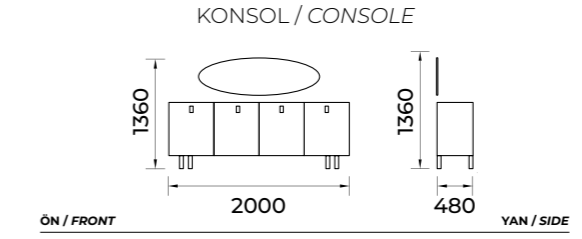

SEHPA / COFFEE TABLE 1

SEHPA / COFFEE TABLE 2

İstanbul-203

Yemek Odası / Diningroom Set

TEKNİK ÖLÇÜLER / TECHNICAL DIMENSIONS

Elips-204

Yemek Odası / Diningroom Set

TEKNİK ÖLÇÜLER / TECHNICAL DIMENSIONS