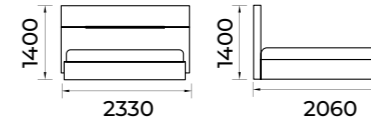

ÖN / FRONT

YAN / SIDE

KARYOLA / BEDSTEAD