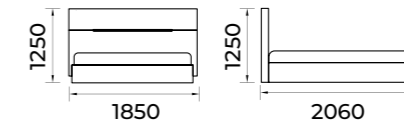

ÖN / FRONT

YAN / SIDE

KARYOLA / BEDSTEAD