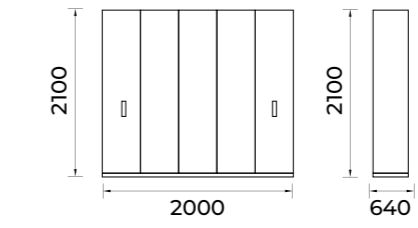

Hilton-114

Yatak Odası / Bedroom Set

TEKNİK ÖLÇÜLER / TECHNICAL DIMENSIONS

GARDROP 2000 / WARDROBE 2000

ÖN / FRONT

YAN / SIDE

GARDROP 2400 / WARDROBE 2400

ÖN / FRONT