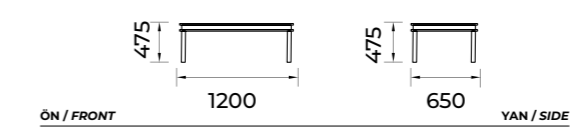

SEHPA / COFFEE TABLE 1

SEHPA / COFFEE TABLE 2

İstanbul-203

Yemek Odası / Diningroom Set

TEKNİK ÖLÇÜLER / TECHNICAL DIMENSIONS

Elips-204

Yemek Odası / Diningroom Set

TEKNİK ÖLÇÜLER / TECHNICAL DIMENSIONS