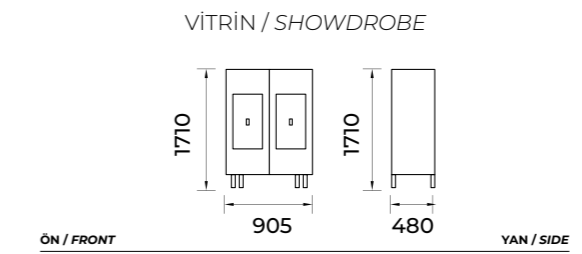

SEHPA / COFFEE TABLE 1

SEHPA / COFFEE TABLE 2

İstanbul-203

Yemek Odası / Diningroom Set

TEKNİK ÖLÇÜLER / TECHNICAL DIMENSIONS

Elips-204

Yemek Odası / Diningroom Set

TEKNİK ÖLÇÜLER / TECHNICAL DIMENSIONS