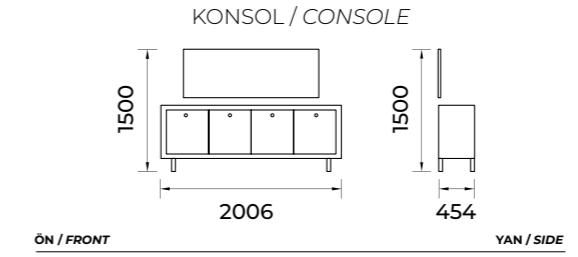

TEKNİK ÖLÇÜLER / TECHNICAL DIMENSIONS