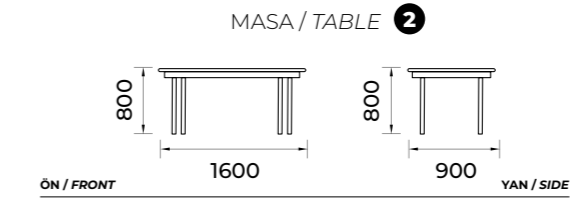

SEHPA / COFFEE TABLE 1

SEHPA / COFFEE TABLE 2

İstanbul-203

Yemek Odası / Diningroom Set

TEKNİK ÖLÇÜLER / TECHNICAL DIMENSIONS

Elips-204

Yemek Odası / Diningroom Set

TEKNİK ÖLÇÜLER / TECHNICAL DIMENSIONS