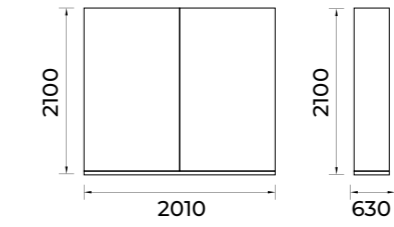

Kristal-115

Yatak Odası / Bedroom Set

TEKNİK ÖLÇÜLER / TECHNICAL DIMENSIONS

GARDROP 2000 / WARDROBE 2000

ÖN / FRONT

YAN / SIDE

GARDROP 2400 / WARDROBE 2400

ÖN / FRONT