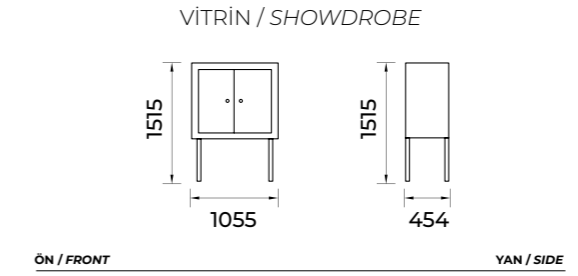

TEKNİK ÖLÇÜLER / TECHNICAL DIMENSIONS