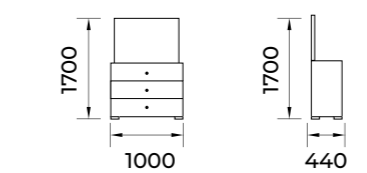

ÖN / FRONT

YAN / SIDE

ŞİFONYER / DRESSING DESK