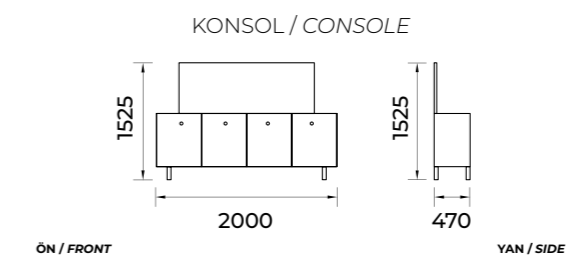

TEKNİK ÖLÇÜLER / TECHNICAL DIMENSIONS