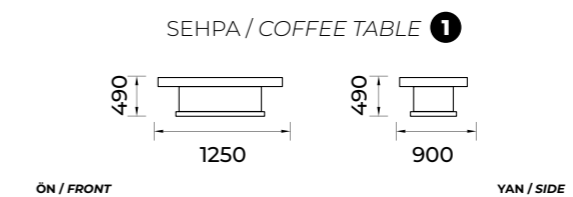

TEKNİK ÖLÇÜLER / TECHNICAL DIMENSIONS