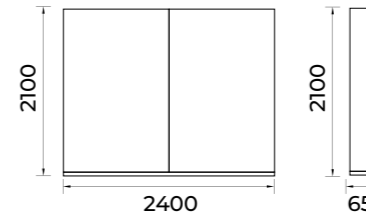

ÖN / FRONT

YAN / SIDE

GARDROP 2400 / WARDROBE 2400