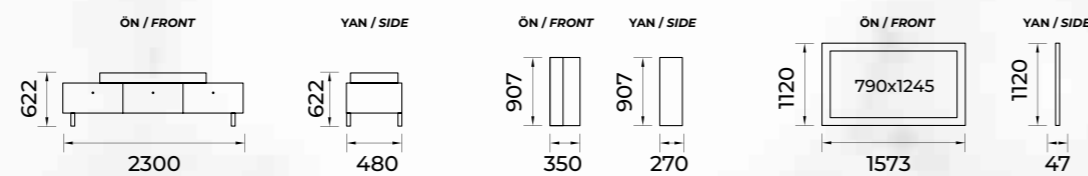

Elips-401

Tv Ünitesi / Tv Unit (Middle)

Elips-402

Tv Ünitesi / Tv Unit (Middle)

Kristal-403

Tv Ünitesi / Tv Unit

BÜYÜK TV ÜNİTESİ / BIG TV UNIT

DUVAR MOD. / WALL UNIT