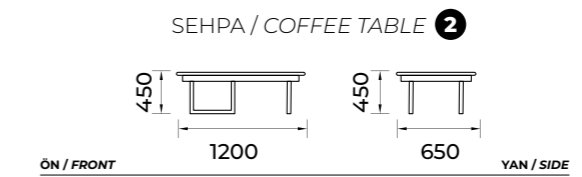

SEHPA / COFFEE TABLE 1

SEHPA / COFFEE TABLE 2

İstanbul-203

Yemek Odası / Diningroom Set

TEKNİK ÖLÇÜLER / TECHNICAL DIMENSIONS

Elips-204

Yemek Odası / Diningroom Set

TEKNİK ÖLÇÜLER / TECHNICAL DIMENSIONS