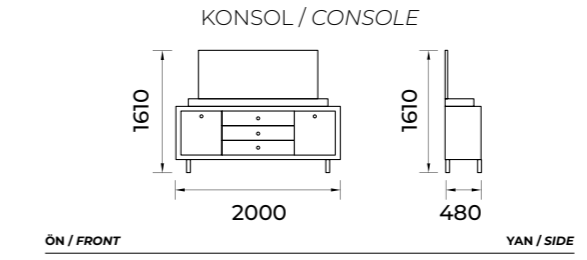

Elips-205

Yemek Odası / Diningroom Set

TEKNİK ÖLÇÜLER / TECHNICAL DIMENSIONS

**TEKNİK ÖLÇÜLER / TECHNICAL DIMENSIONS**

TEKNİK ÖLÇÜLER / TECHNICAL DIMENSIONS

Kristal-208

Yemek Odası - Diningroom Set

Alyans-209