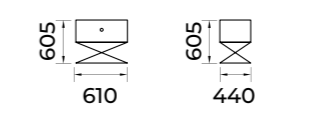

ÖN / FRONT

YAN / SIDE

KOMODİN / COMMODE