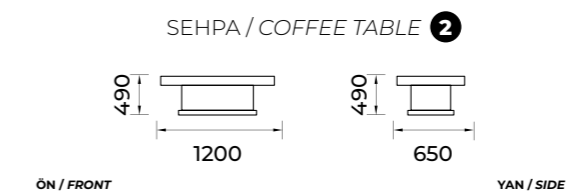

TEKNİK ÖLÇÜLER / TECHNICAL DIMENSIONS