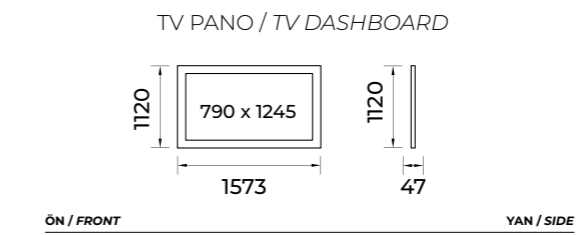

Elips-205

Yemek Odası / Diningroom Set

TEKNİK ÖLÇÜLER / TECHNICAL DIMENSIONS

**TEKNİK ÖLÇÜLER / TECHNICAL DIMENSIONS**

TEKNİK ÖLÇÜLER / TECHNICAL DIMENSIONS

Kristal-208

Yemek Odası - Diningroom Set

Alyans-209