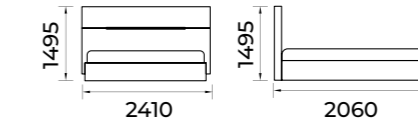

ÖN / FRONT

YAN / SIDE

KARYOLA / BEDSTEAD