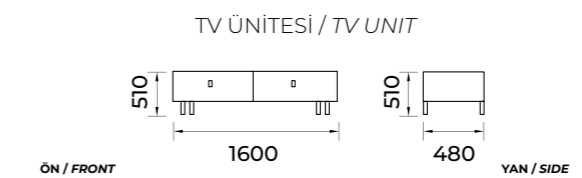

SEHPA / COFFEE TABLE 1

SEHPA / COFFEE TABLE 2

İstanbul-203

Yemek Odası / Diningroom Set

TEKNİK ÖLÇÜLER / TECHNICAL DIMENSIONS

Elips-204

Yemek Odası / Diningroom Set

TEKNİK ÖLÇÜLER / TECHNICAL DIMENSIONS