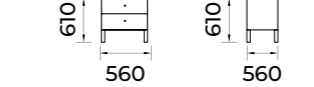

ÖN / FRONT

YAN / SIDE

KOMODİN / COMMODE

ÖN / FRONT

YAN / SIDE