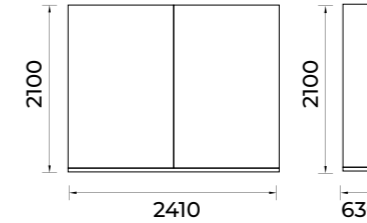

Fashion Life

Yatak Odası / Bedroom Set

TEKNİK ÖLÇÜLER / TECHNICAL DIMENSIONS

GARDROP 2000 / WARDROBE 2000

ÖN / FRONT

YAN / SIDE

GARDROP 2400 / WARDROBE 2400

ÖN / FRONT