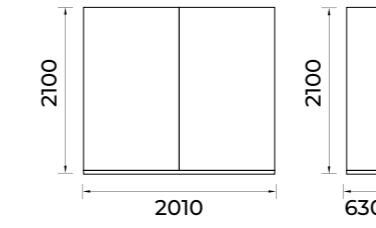

BOSS-110

Yatak Odası / Bedroom Set

TEKNİK ÖLÇÜLER / TECHNICAL DIMENSIONS

GARDROP 2000 / WARDROBE 2000

ÖN / FRONT

YAN / SIDE

GARDROP 2400 / WARDROBE 2400

ÖN / FRONT