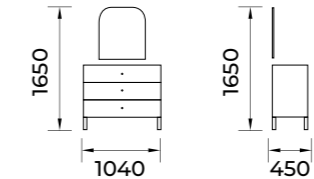

ÖN / FRONT

YAN / SIDE

ŞİFONYER / DRESSING DESK