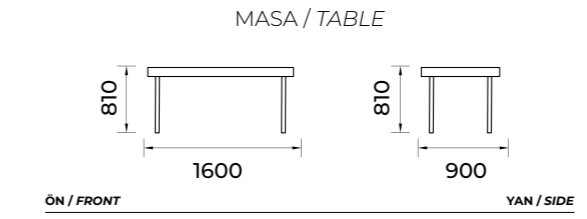

Elips-205

Yemek Odası / Diningroom Set

TEKNİK ÖLÇÜLER / TECHNICAL DIMENSIONS

**TEKNİK ÖLÇÜLER / TECHNICAL DIMENSIONS**

TEKNİK ÖLÇÜLER / TECHNICAL DIMENSIONS

Kristal-208

Yemek Odası - Diningroom Set

Alyans-209