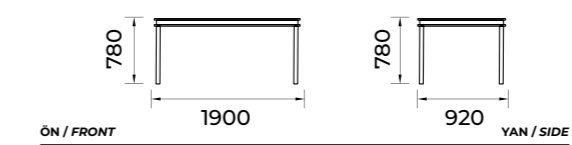

MASA / TABLE