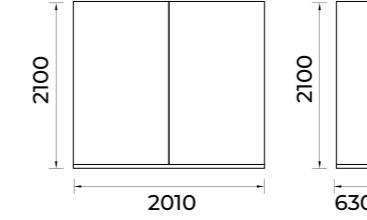

Fashion Life

Yatak Odası / Bedroom Set

TEKNİK ÖLÇÜLER / TECHNICAL DIMENSIONS

GARDROP 2000 / WARDROBE 2000

ÖN / FRONT

YAN / SIDE

GARDROP 2400 / WARDROBE 2400

ÖN / FRONT