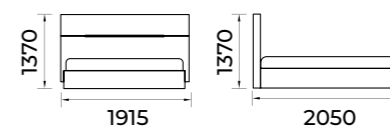

ÖN / FRONT

YAN / SIDE

KARYOLA / BEDSTEAD