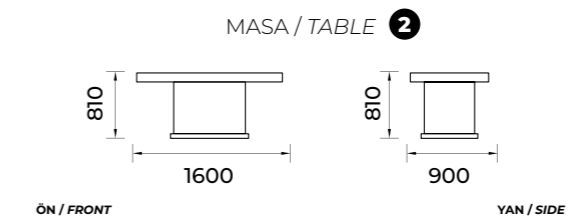

TEKNİK ÖLÇÜLER / TECHNICAL DIMENSIONS