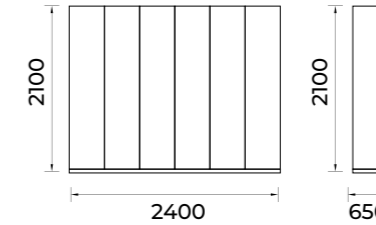

Yatak Odası / Bedroom Set

TEKNİK ÖLÇÜLER / TECHNICAL DIMENSIONS

GARDROP 2000 / WARDROBE 2000

ÖN / FRONT

YAN / SIDE

GARDROP 2400 / WARDROBE 2400

ÖN / FRONT

YAN / SIDE