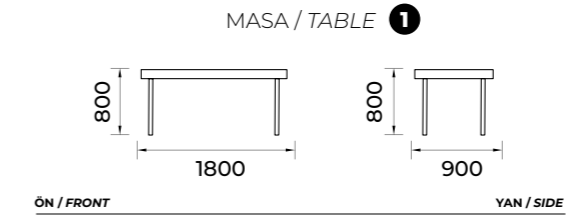

TEKNİK ÖLÇÜLER / TECHNICAL DIMENSIONS