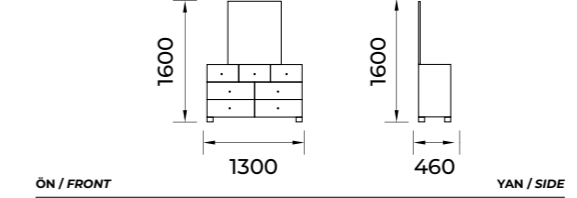

Hollywood-117

Yatak Odası / Bedroom Set

TEKNİK ÖLÇÜLER / TECHNICAL DIMENSIONS

GARDROP 2000 / WARDROBE 2000

GARDROP 2400 / WARDROBE 2400

KARYOLA / BEDSTEAD

ŞİFONYER / DRESSING DESK

KOMODİN / COMMODE