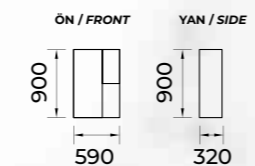

DUVAR MODÜL / WALL UNIT