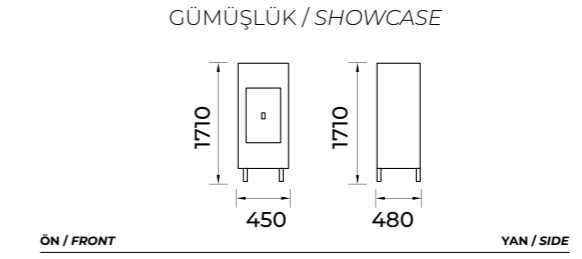

SEHPA / COFFEE TABLE 1

SEHPA / COFFEE TABLE 2

İstanbul-203

Yemek Odası / Diningroom Set

TEKNİK ÖLÇÜLER / TECHNICAL DIMENSIONS

Elips-204

Yemek Odası / Diningroom Set

TEKNİK ÖLÇÜLER / TECHNICAL DIMENSIONS