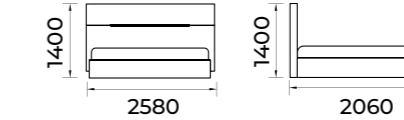

ÖN / FRONT

YAN / SIDE

KARYOLA / BEDSTEAD