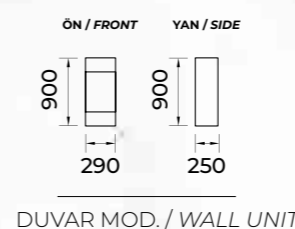

Elips-402

Tv Ünitesi / Tv Unit (Middle)