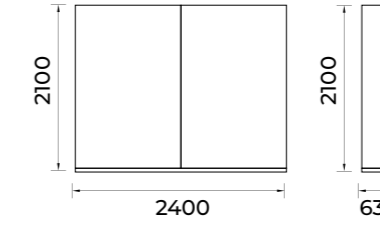

Kristal-116

Yatak Odası / Bedroom Set

TEKNİK ÖLÇÜLER / TECHNICAL DIMENSIONS

GARDROP 2000 / WARDROBE 2000

ÖN / FRONT

YAN / SIDE

GARDROP 2400 / WARDROBE 2400

ÖN / FRONT