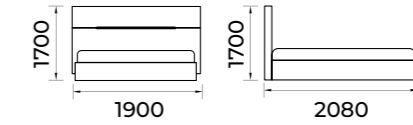

ÖN / FRONT

YAN / SIDE

MODEL -A- KARYOLA / BEDSTEAD