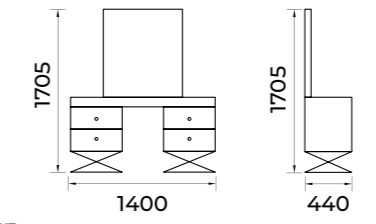

ÖN / FRONT

YAN / SIDE

ŞİFONYER / DRESSING DESK