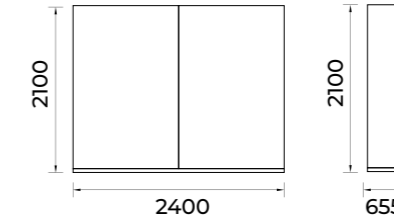

Svaroski-109

Yatak Odası / Bedroom Set

TEKNİK ÖLÇÜLER / TECHNICAL DIMENSIONS

GARDROP 2000 / WARDROBE 2000

ÖN / FRONT

YAN / SIDE

GARDROP 2400 / WARDROBE 2400

ÖN / FRONT