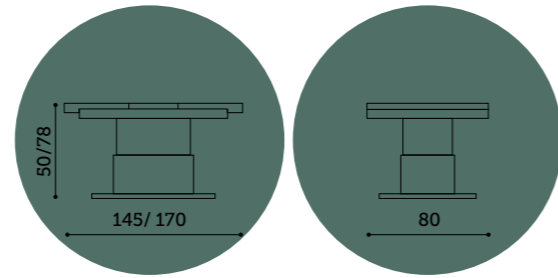

legend

legend

Gold legs – velvet black / Gold legs – marble black

legend

Gold legs – marble black

*collection
tables
tables de
collection*

lisbona

Size: Close: 120x80 - H 50/78
Open: 180x80 - H 50/78

Née de la rencontre entre créativité et artisanat, la table Globo devient le véritable protagoniste de l'espace de vie.

madrid

Size: Close: 145x80 - H 50/78
Open: 170x80 - H 50/78

Metal base - white shining + glass top