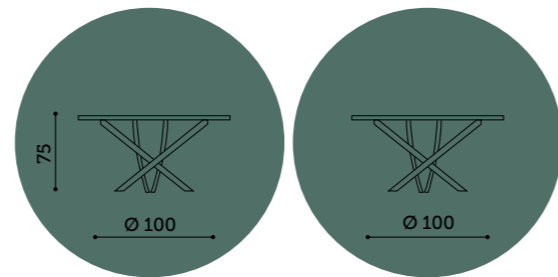

luna

luna

The particular "joint" of Luna is achieved through an interrelation geometric of mutual support.

Le "joint" particulier de Luna est obtenu grâce à une interrelation géométrique de soutien mutuel.

56

Chrome legs - tempered glass 5 mm

57