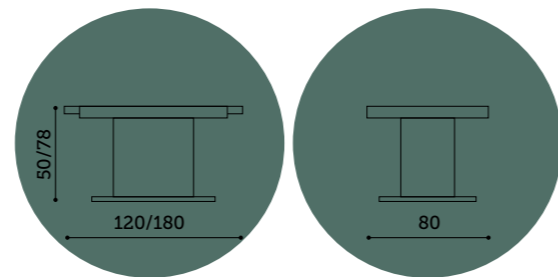

legend

legend

Gold legs – velvet black / Gold legs – marble black

legend

Gold legs – marble black

*collection
tables
tables de
collection*

lisbona

Size: Close: 120x80 - H 50/78
Open: 180x80 - H 50/78

Née de la rencontre entre créativité et artisanat, la table Globo devient le véritable protagoniste de l'espace de vie.

madrid

Size: Close: 145x80 - H 50/78
Open: 170x80 - H 50/78

Metal base - white shining + glass top