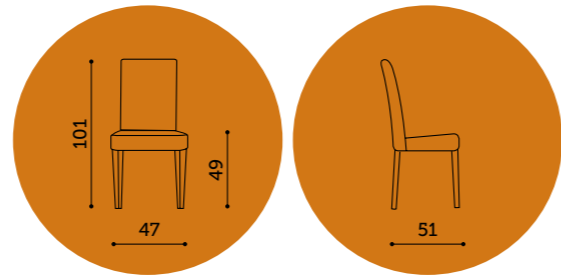

creta

creta

creta

One of a kind the chair Creta is embellished by the chrome decoration on the back.

Unique en son genre la chaise Creta est ornée d'une décoration chromée au dos.