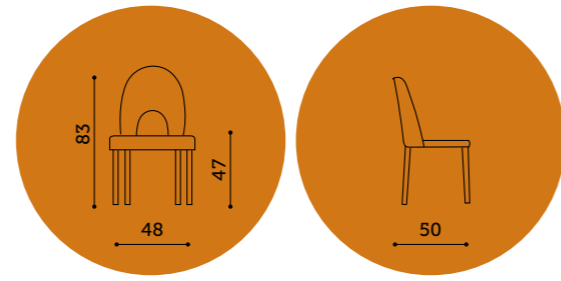

Chrome legs – velvet grey 25

loren

A natural harmony of shapes creates a refined style ... comfort has a new horizon to discover and explore.

Une harmonie naturelle des formes crée un style raffiné... le confort a un nouvel horizon à découvrir et à explorer.