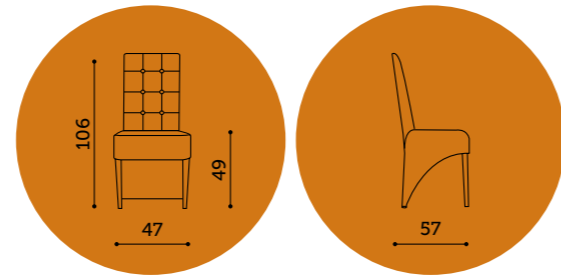

marylin

marylin