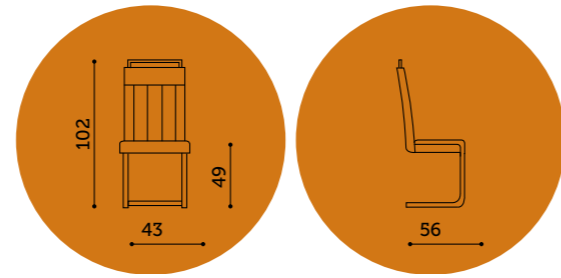

marta

marta