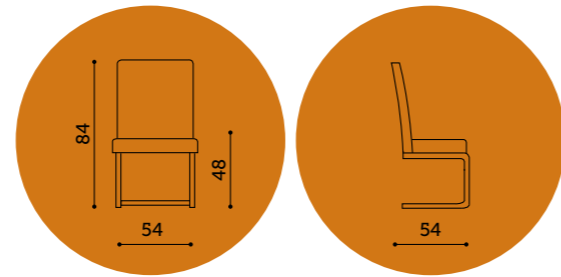

loren

loren