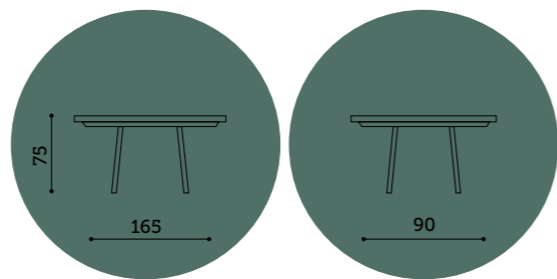

legend

legend

Gold legs – velvet black / Gold legs – marble black

legend

Gold legs – marble black

*collection
tables
tables de
collection*

lisbona

Size: Close: 120x80 - H 50/78
Open: 180x80 - H 50/78

Née de la rencontre entre créativité et artisanat, la table Globo devient le véritable protagoniste de l'espace de vie.

madrid

Size: Close: 145x80 - H 50/78
Open: 170x80 - H 50/78

Metal base - white shining + glass top