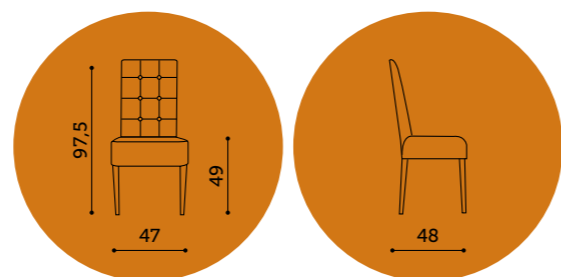

lisa

lisa

Wooden grey – grey pu

lisa

Lightweight and ergonomic structure, Lisa adapts to any living space.

Structure légère et ergonomique, Lisa s'adapte à tout espace de vie.

eva

Black beech legs – velvet black