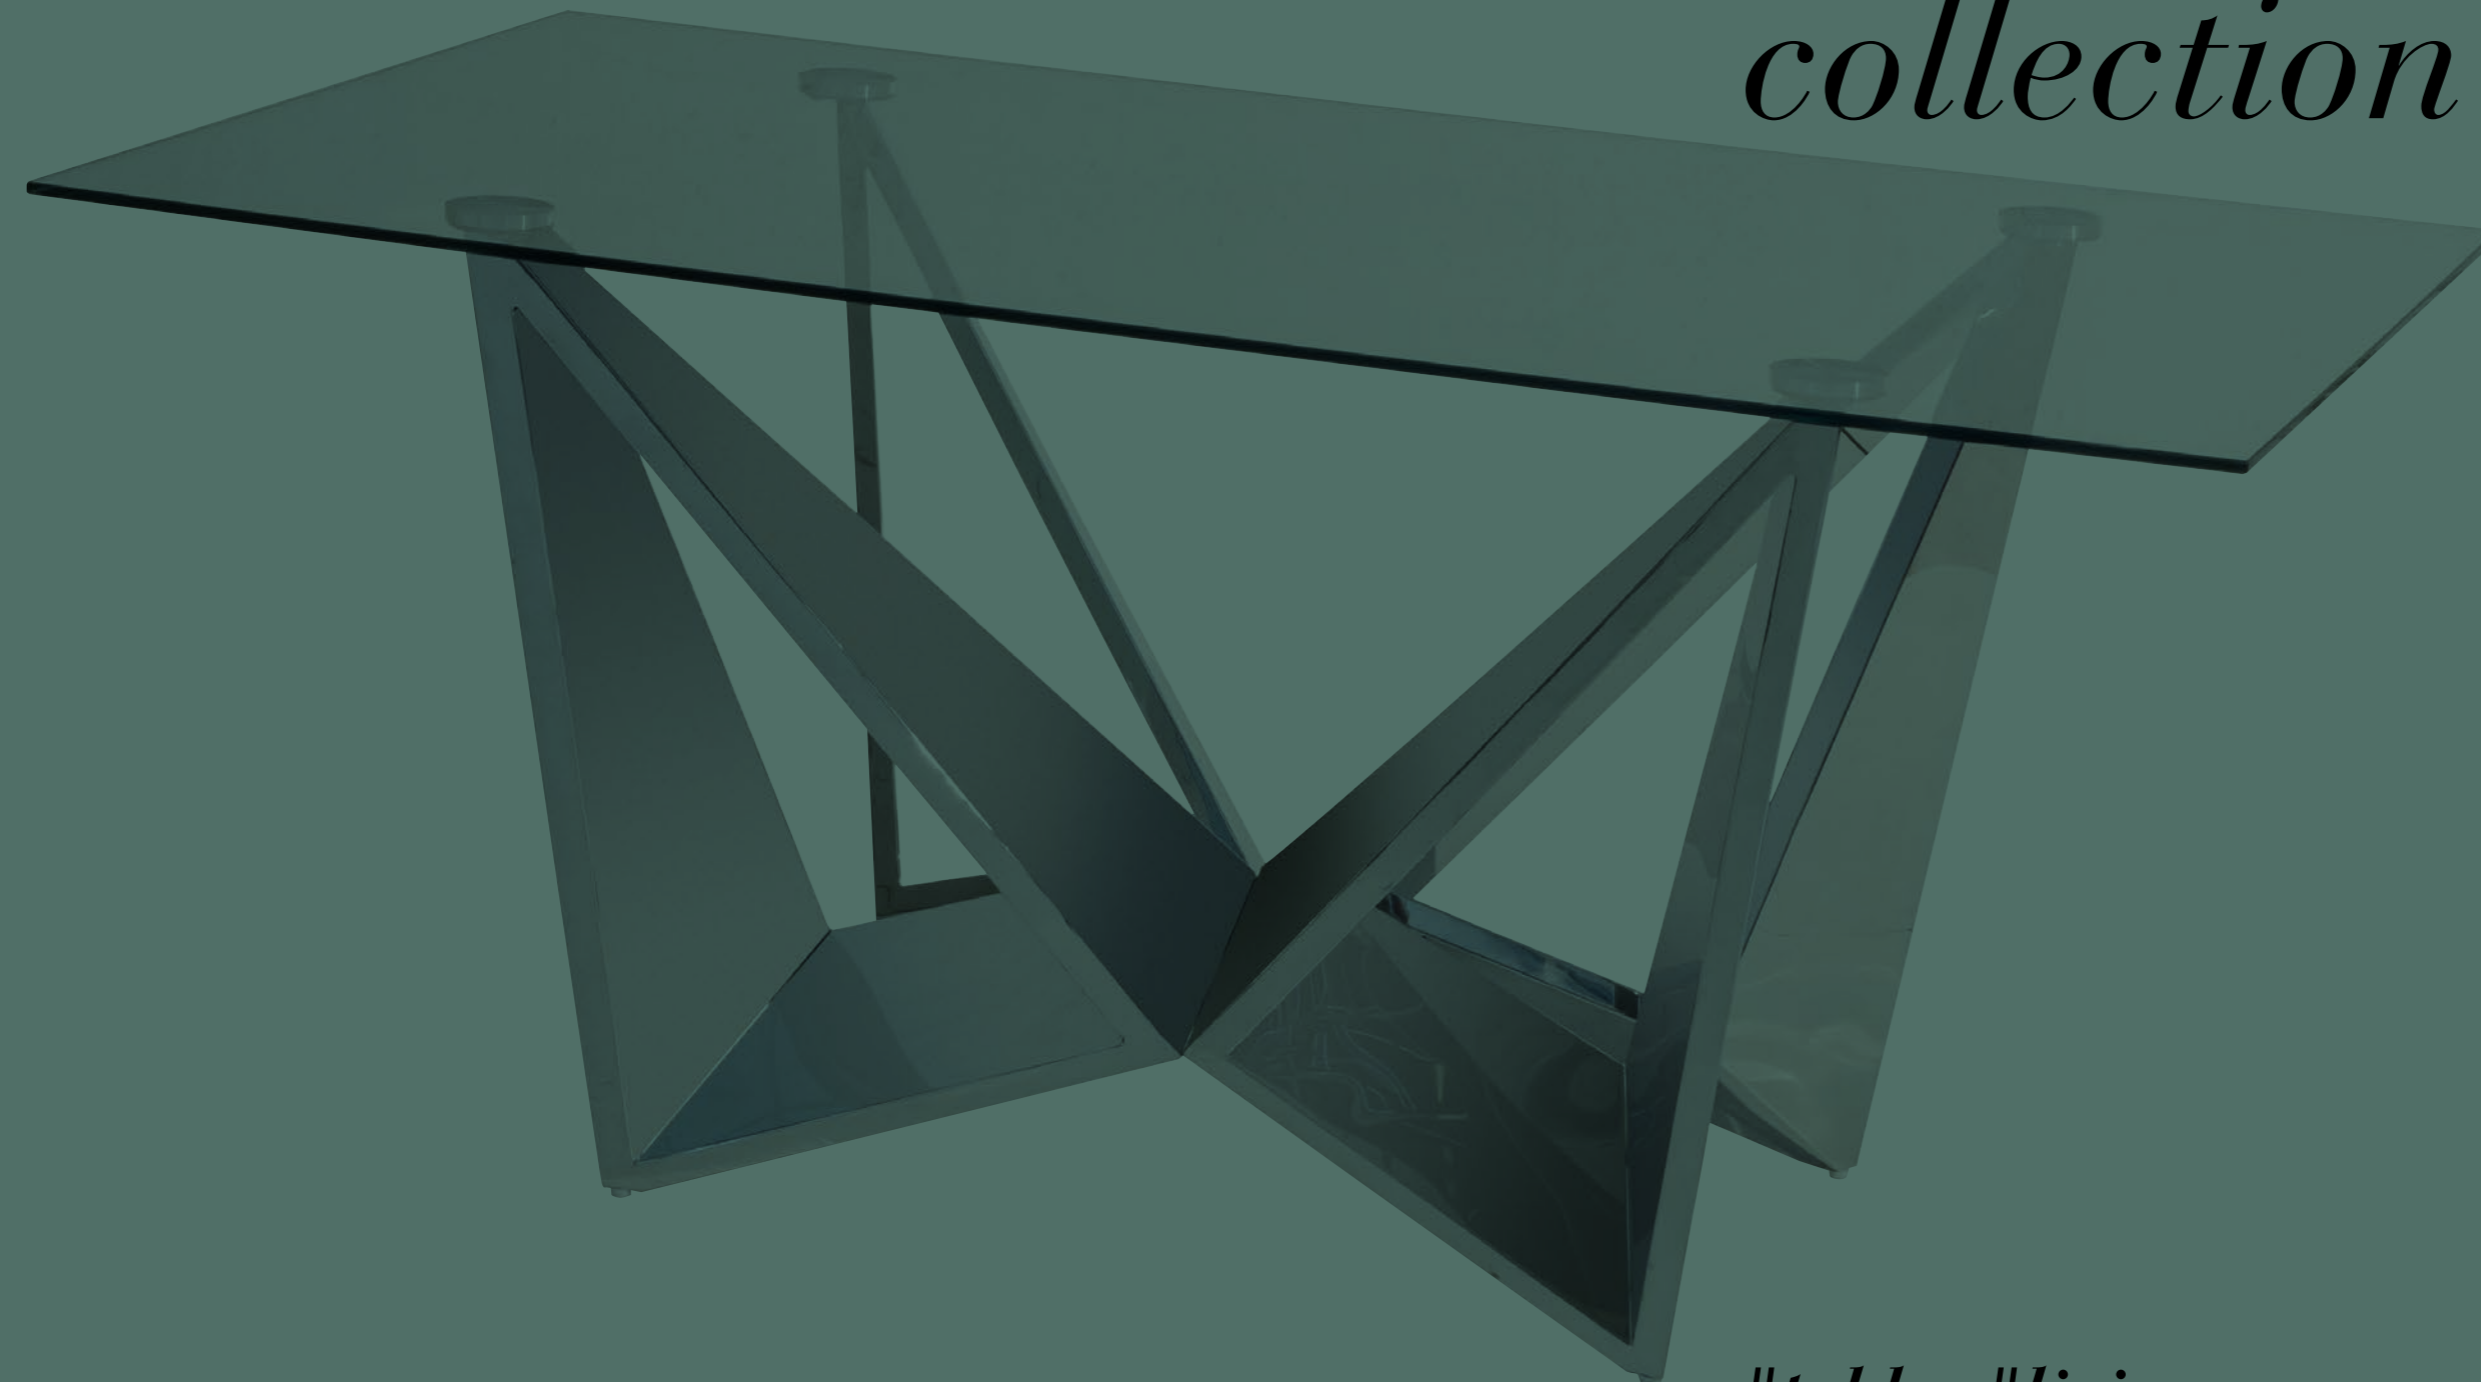

legend

legend

Gold legs – velvet black / Gold legs – marble black

legend

Gold legs – marble black

*collection
tables
tables de
collection*

lisbona

Size: Close: 120x80 - H 50/78
Open: 180x80 - H 50/78

Née de la rencontre entre créativité et artisanat, la table Globo devient le véritable protagoniste de l'espace de vie.

madrid

Size: Close: 145x80 - H 50/78
Open: 170x80 - H 50/78

Metal base - white shining + glass top