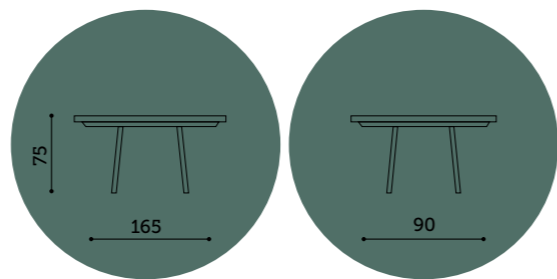

legend

Chrome legs – marble grey