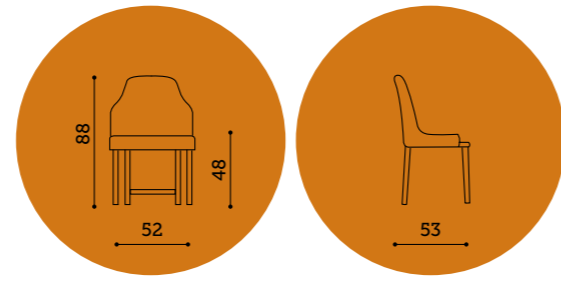

queen

queen