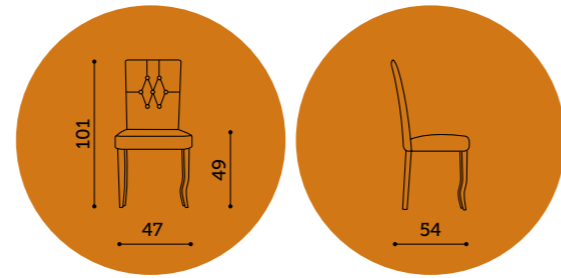

White beech legs – velvet grey