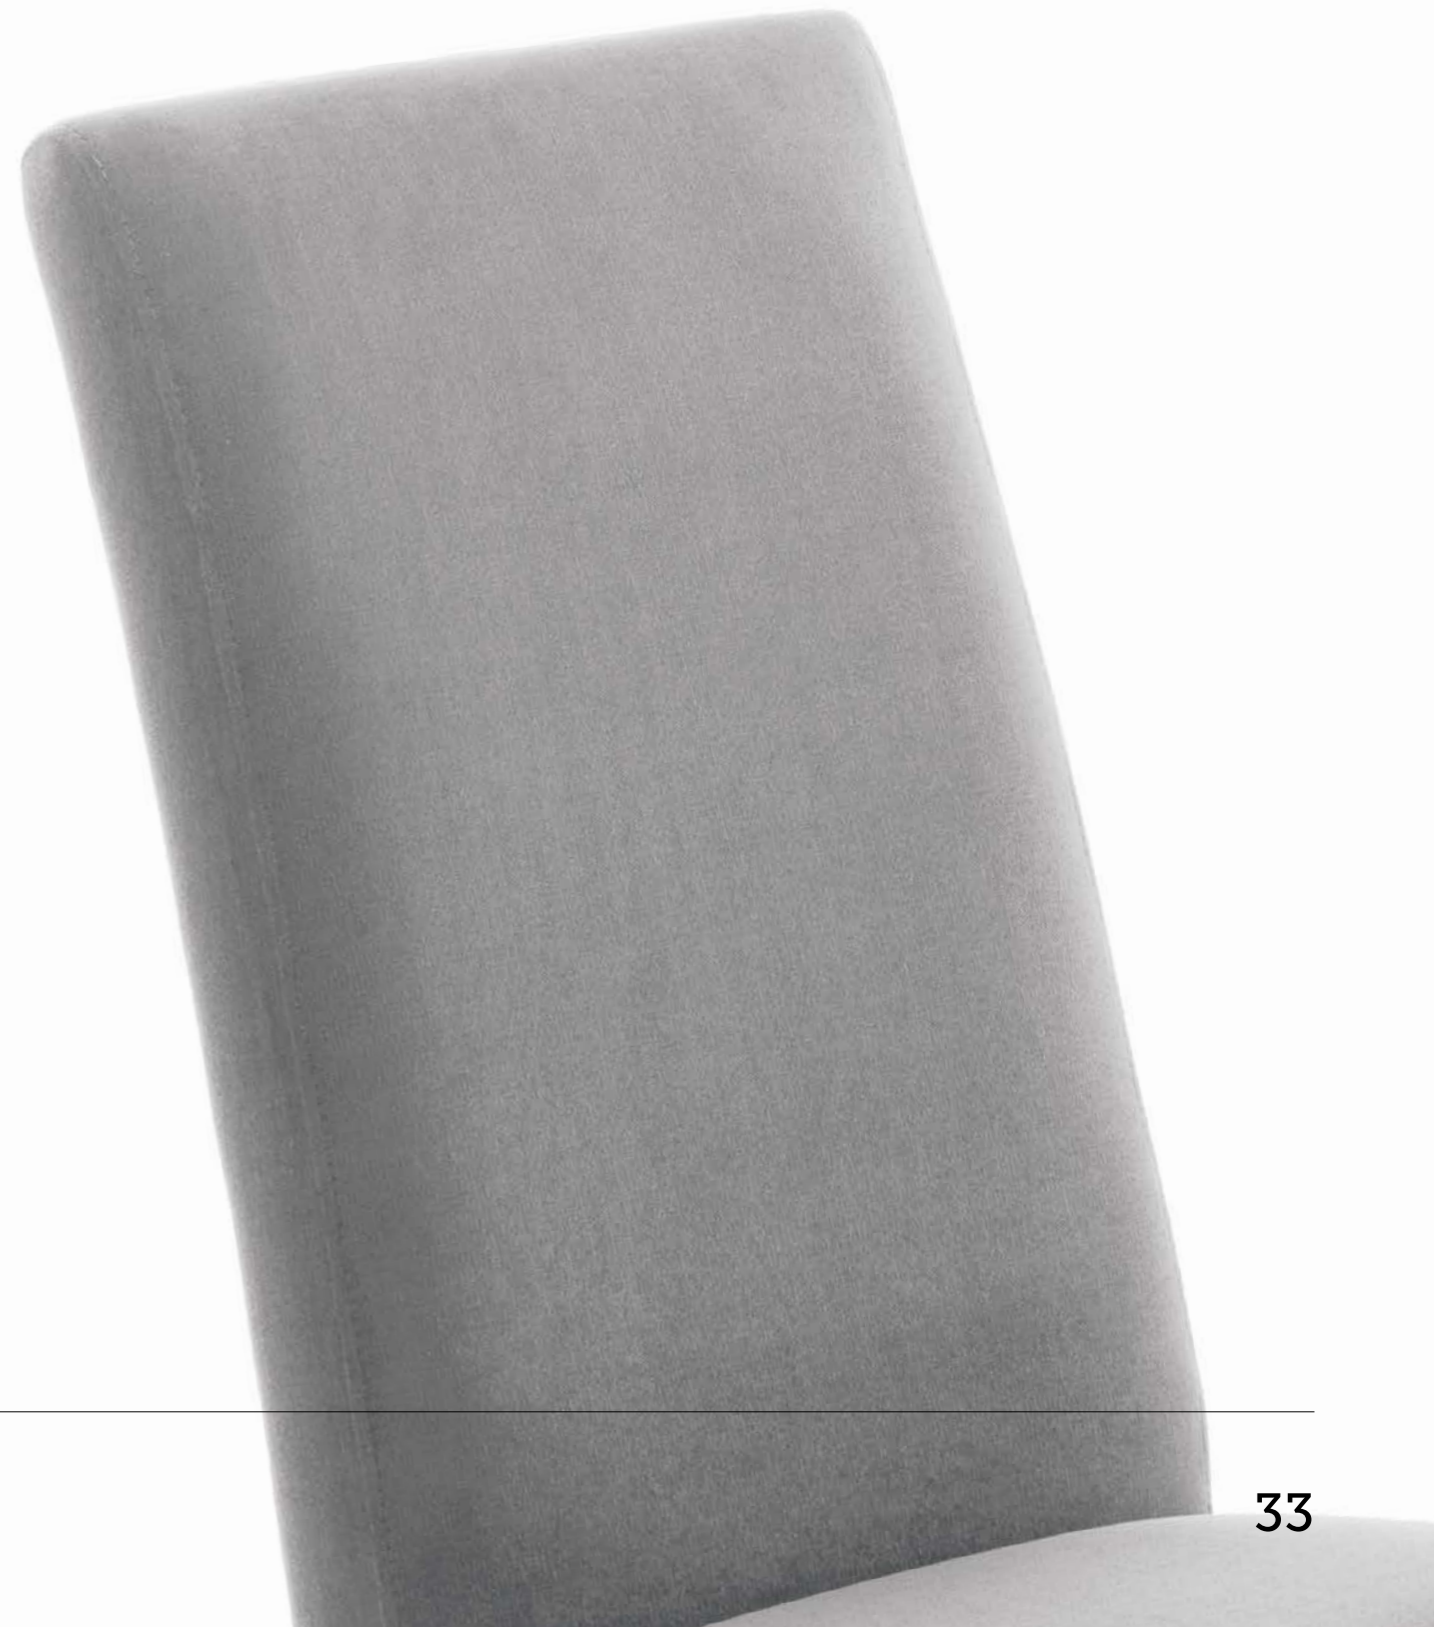

creta

creta

White beech legs – velvet grey

creta

One of a kind the chair Creta is embellished by the chrome decoration on the back.

Unique en son genre la chaise Creta est ornée d'une décoration chromée au dos.