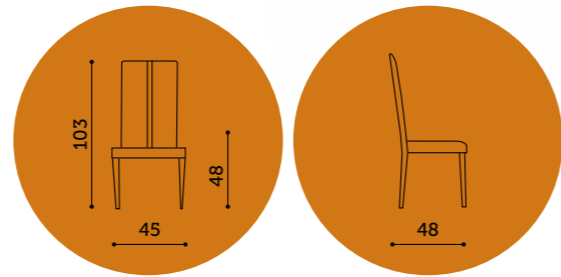

lisa

lisa

Wooden grey – grey pu

lisa

Lightweight and ergonomic structure, Lisa adapts to any living space.

Structure légère et ergonomique, Lisa s'adapte à tout espace de vie.