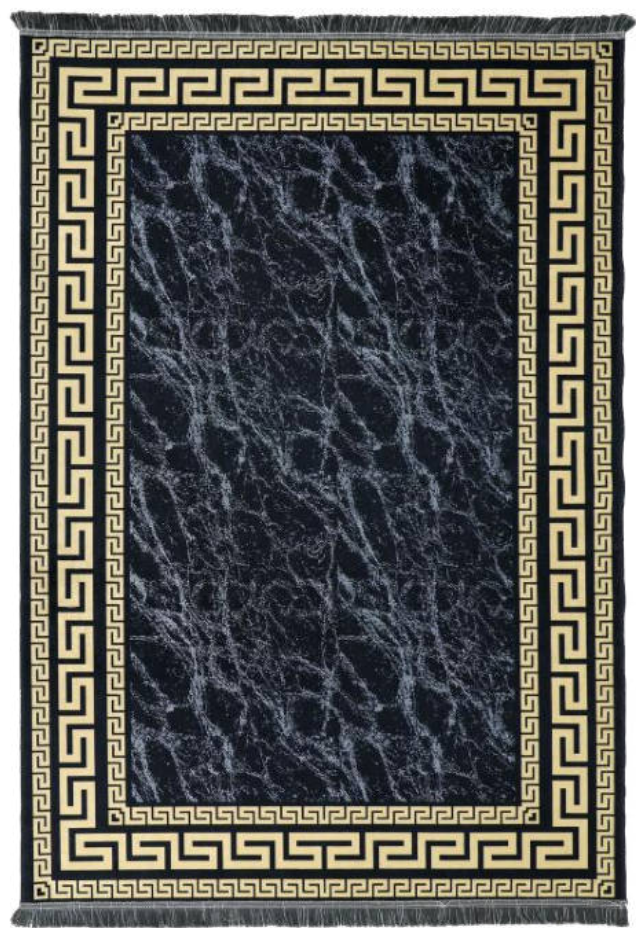

Available Sizes : 080x150 | 080x300 | 120x180 | 160x230 | 200x290

0010 Grey

0010 Vizon

Pile : 100% Polyester | **Pile Height: 7 mm** | Weight: +/- 1200 gr/m²

0011 Beige

0011 Brown

0011 White

0011 Black

Pile : 100% Polyester | **Pile Height: 7 mm** | Weight: +/- 1200 gr/m²

WASHBAR

Available Sizes : 080x150 | 080x300 | 120x180 | 160x230 | 200x290

0014 Grey

0014 Vizon

0014 White

0020 Grey

0020 Vizon

0066 Black

0066 Gold

WASHBAR

Available Sizes : 080x150 | 080x300 | 120x180 | 160x230 | 200x290

WASHBAR

Available Sizes : 080x150 | 080x300 | 120x180 | 160x230 | 200x290

0191 Brown

0191 Grey

0503 Dark Grey

0503 Grey

0603 Anthracite

0603 Brown

0605 Beige

0607 Black

WASHBAR

Available Sizes : 080x150 | 080x300 | 120x180 | 160x230 | 200x290