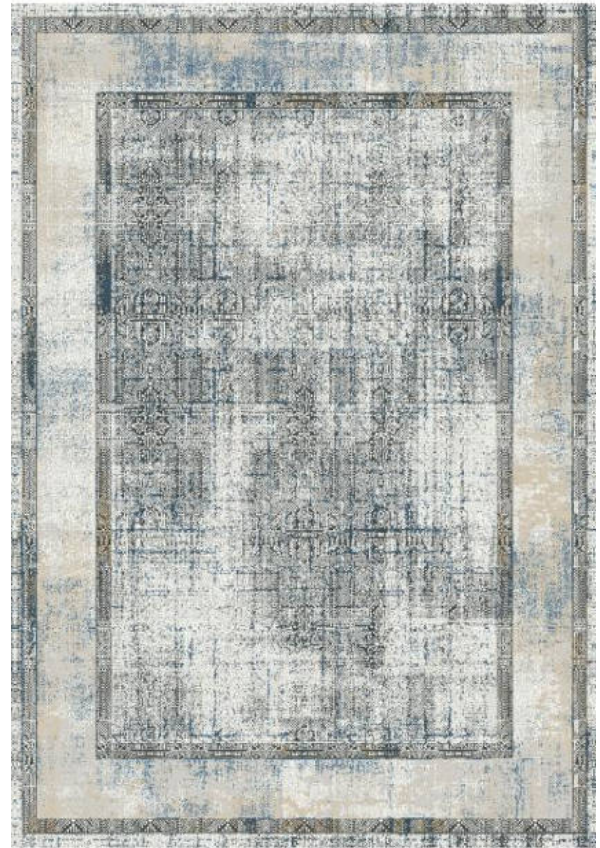

7530 Grey

7540 White

Pile : 100% Acrylic | **Pile Height: 13 mm** | Weight: +/- 3200 gr/m²

RESITAL PREMIUM
BEVERLY
collection

RESITAL PREMIUM

Available Sizes : 080x150 | 080x300 | 120x180 | 160x230 | 200x290

8510 Beige

8510 Anthracite

8520 Black

8530 Vizon

8530 Beige

8530 Anthracite

8540 Silver

8550 Anthracite-Beige