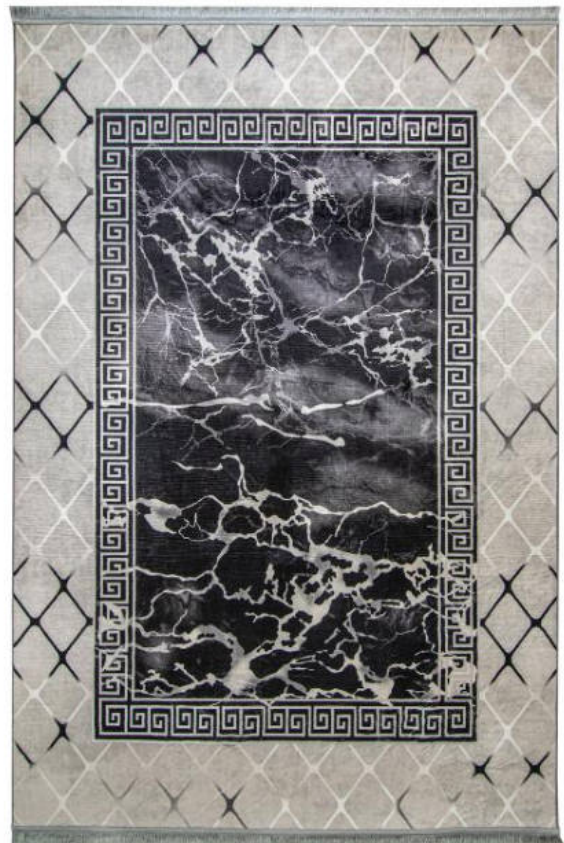

0193 Grey

0194 Beige

0194 Grey

WASHBAR

BAMBU

collection

WASHBAR

Available Sizes : 080x150 | 080x300 | 120x180 | 160x230 | 200x290

1900 Beige

1900 Grey

1910 Beige

1910 Grey

1910 Silver

1920 Brown

1920 Silver

WASHBAR