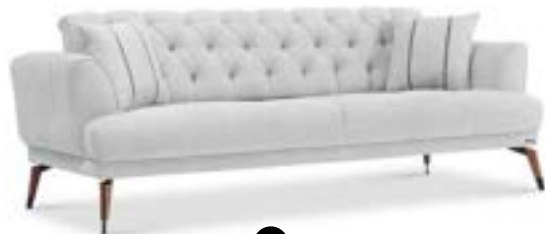

Renk Kodu **K1**

Renk Kodu **K2**

OTURUM KONFORU

STANDART SOFT ULTRA SOFT

Hareketli sırt mekanizması sayesinde, siz kahvenizi yudumlarken **ATLANTA** Koltuk aynı zamanda geniş bir konfor alanı sunuyor.

3'LÜ YATAK ÖLÇÜSÜ
G: 180 D: 92