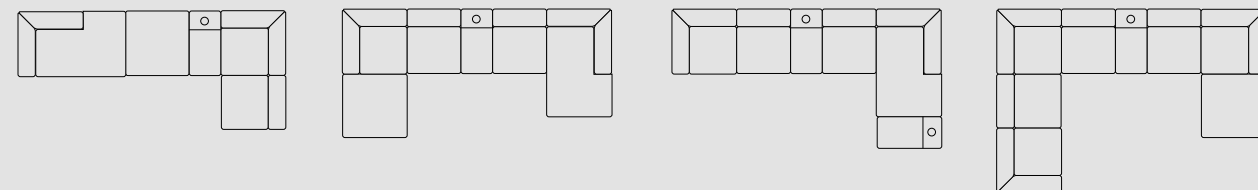

AHŞAP MODÜL

G: 36 D: 87 Y: 38

KABLOSUZ
ŞARJ
TEKNOLOJİSİ

Modüler yapısı sayesinde her ihtiyaca göre şekillendirilebilen Monza Köşe, 5 farklı modülün istenilen şekilde bir araya getirilmesiyle çok sayıda kombinasyonla kullanılabilir.