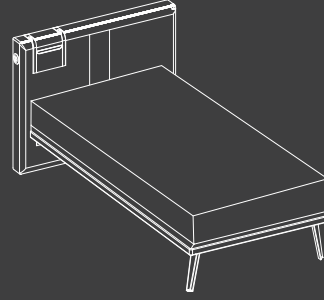

## PRATİK FİKİRLER, EN TARZ ÇÖZÜMLER

Masanın sağ tarafına deri bir saklama çantası astık. Açılıp kapanabilir, istersen taşınabilir. Pratik, şık ve kesinlikle sana özel...

Mükemmel bir sergileme imkânı sunan bu kitaplık, kendine özel bir dokunuşla fark yaratman için seni bekliyor...

**3 KAPILI DOLAP**  
G:132 x Y:211 x D:62 cm  
20.52.1002.00

**SÜRGÜLÜ DOLAP**  
G:162 x Y:211 x D:58 cm  
20.52.1003.00

**KARYOLA (120x200 cm)**  
G:135 x Y:105 x D:220 cm  
20.52.1302.01

**KARYOLA (100x200 cm)**  
G:115 x Y:105 x D:220 cm  
20.52.1301.01