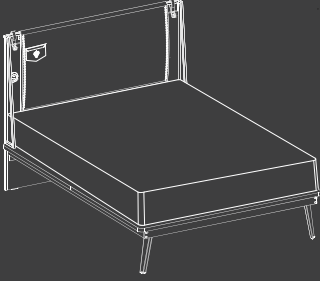

**3 KAPILI DOLAP**  
G:132 x Y:211 x D:62 cm  
20.52.1002.00

**SÜRGÜLÜ DOLAP**  
G:162 x Y:211 x D:58 cm  
20.52.1003.00

**KARYOLA (120x200 cm)**  
G:135 x Y:105 x D:220 cm  
20.52.1302.01

**KARYOLA (100x200 cm)**  
G:115 x Y:105 x D:220 cm  
20.52.1301.01

**LINE KARYOLA (120x200 cm)**  
G:129 x Y:110 x D:204 cm  
20.52.1308.01

**LINE KARYOLA (100x200 cm)**  
G:109 x Y:110 x D:204 cm  
20.52.1306.01

**ALT KARYOLA (90x190 cm)**  
G:194 x Y:25 x D:103 cm  
20.52.1303.00