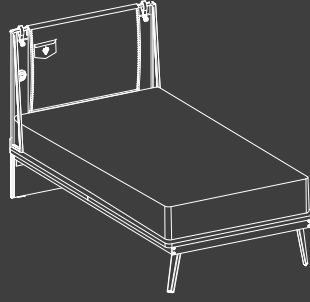

**3 KAPILI DOLAP**  
G:132 x Y:211 x D:62 cm  
20.52.1002.00

**SÜRGÜLÜ DOLAP**  
G:162 x Y:211 x D:58 cm  
20.52.1003.00

**KARYOLA (120x200 cm)**  
G:135 x Y:105 x D:220 cm  
20.52.1302.01

**KARYOLA (100x200 cm)**  
G:115 x Y:105 x D:220 cm  
20.52.1301.01

**LINE KARYOLA (120x200 cm)**  
G:129 x Y:110 x D:204 cm  
20.52.1308.01

**LINE KARYOLA (100x200 cm)**  
G:109 x Y:110 x D:204 cm  
20.52.1306.01

**ALT KARYOLA (90x190 cm)**  
G:194 x Y:25 x D:103 cm  
20.52.1303.00