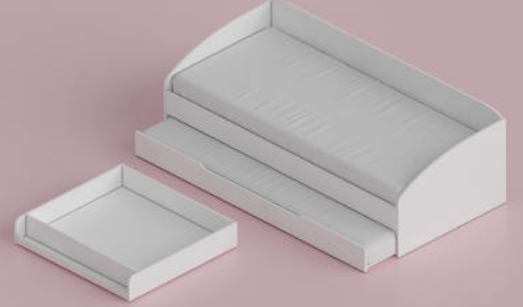

› 3 Kapılı Dolap
62x145x206 cm | Kod:20.70.1002.00

› 2 Kapılı Dolap
62x110x206 cm | Kod:20.70.1001.00
› 2 Kapılı Dolap İçi Raf Beyaz
100x38x42 cm | Kod:20.00.1004.00

› Karyola (100x200)
204x103x116 cm | Kod:20.70.1303.00
› Karyola (120x200)
204x123x116 cm | Kod:20.70.1302.00

› Bazalı Karyola (100x200)
205x116x104 cm | Kod:20.70.1705.00

› Daybed Karyola Beyaz
204x94x62 cm | Kod:20.00.1309.00
› Daybed Alt yatak Beyaz
200x94x18 cm | Kod:20.00.1310.00
› Daybed Çekmece Beyaz
100x92x18 cm | Kod:20.00.1311.00