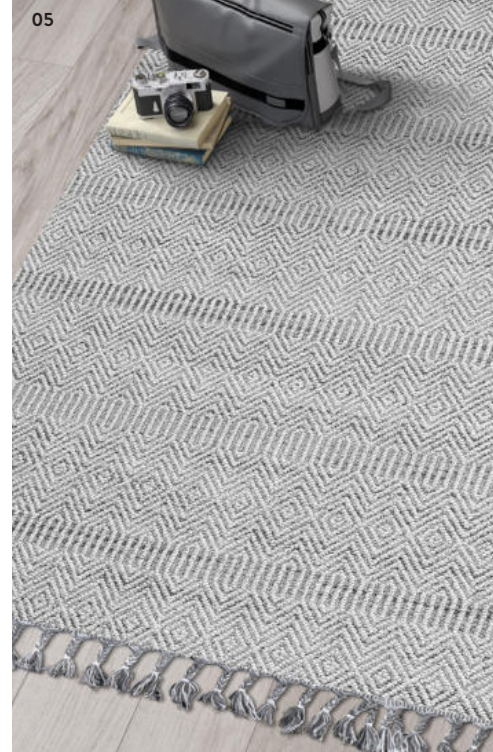

05 · Pixel Halı (130x190)
130x190 cm | Kod:21.07.7705.00