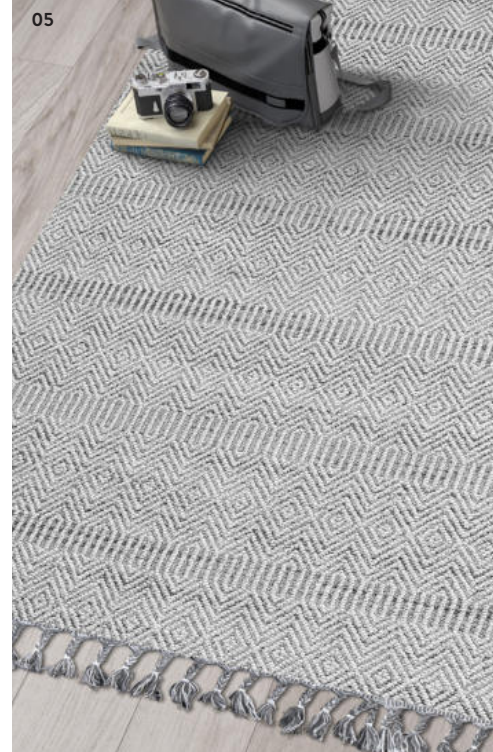

01

05

02

06

Halı Seenekleri

01 · Point Halı Turkuaz (115x180)
115x180 cm | Kod:21.07.7698.00
02 · Pasific Halı (115x180)
115x180 cm | Kod:21.07.7690.00

03 · Match Halı Pembe (120x180)
120x180 cm | Kod:21.07.7703.00
04 · Pop Halı (133x190)
133x190 cm | Kod:21.07.7689.00