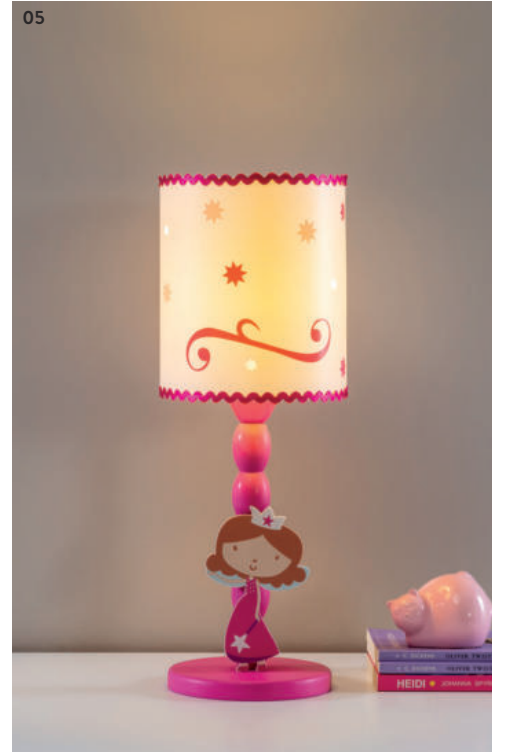

Aydınlatma Seçenekleri

02

02 · Arya Tavan Aydınlatması
33x105x33 cm | Kod:21.10.6376.00
03 · Arya Abajur
24x49x24 cm | Kod:21.10.6375.00

04

01 · Rainbow Ledli Masa Aydınlatması
15x31x15 cm | Kod:21.10.6373.00