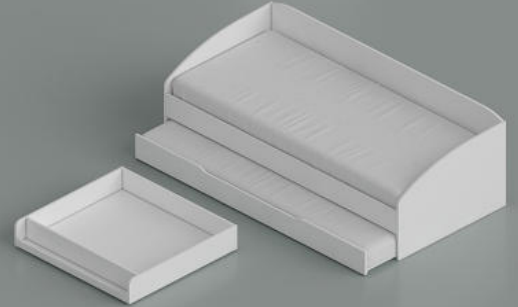

› 3 Kapılı Dolap
62x145x206 cm | Kod:20.75.1002.00

› 2 Kapılı Dolap
62x110x206 cm | Kod:20.75.1001.00
› 2 Kapılı Dolap İçi Raf Beyaz
100x38x42 cm | Kod:20.00.1004.00

› Karyola (100x200)
204x103x116 cm | Kod:20.75.1303.00
› Karyola (120x200)
204x123x116 cm | Kod:20.75.1302.00

› Bazalı Karyola (100x200)
205x116x104 cm | Kod:20.75.1705.00

› Daybed Karyola Beyaz
204x94x62 cm | Kod:20.00.1309.00
› Daybed Alt yatak Beyaz
200x94x18 cm | Kod:20.00.1310.00
› Daybed Çekmece Beyaz
100x92x18 cm | Kod:20.00.1311.00