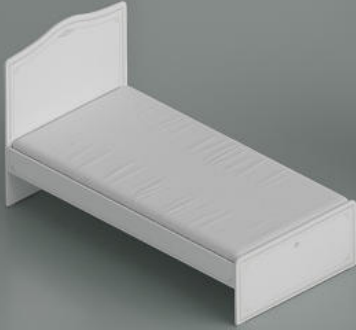

› Karyola (100x200)
204x103x116 cm | Kod:20.75.1303.00
› Karyola (120x200)
204x123x116 cm | Kod:20.75.1302.00