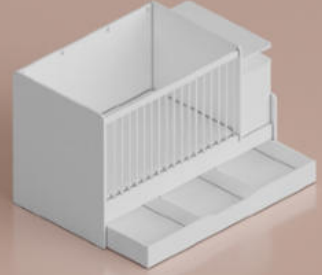

· Masalı Asansörlü Büyüyen Bebek Karyolası
149x94x79 cm | Kod:20.24.1023.00

· Masalı Bebek Karyolası Alt Çekmece
144x16x68 cm | Kod:20.24.1024.00