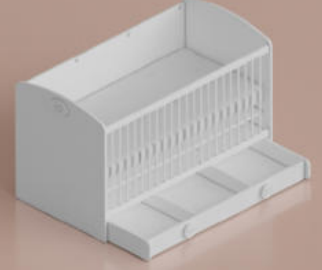

Seriye uygun aksesuarlar

Bebeğinizin odasını seri ile uyumlu tamamlayıcı ürünler sayesinde daha şık hale getirebilirsiniz.

Baby Cotton Modüller ölçüler, kodlar.

· Sallanan Bebek Karyolası (70x130 cm)
135x92x78 cm | Kod:20.00.1012.00

· Bebek Karyolası (70x140 cm)
148x90x78 cm | Kod:20.24.1019.00

· Alt Çekmece
140x15x71 cm | Kod:20.24.1020.00

· Sallanan-Büyüyen Bebek Karyolası
165x88x80 cm | Kod:20.24.1022.01

· Masalı Asansörlü Büyüyen Bebek Karyolası
149x94x79 cm | Kod:20.24.1023.00