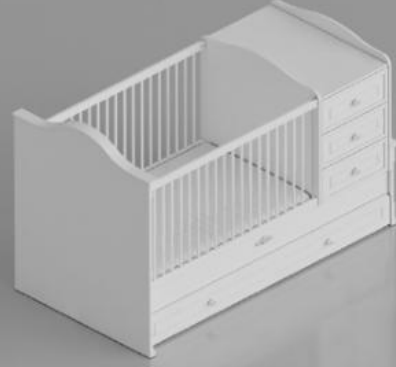

En uyumlu aksesuarlar

Bebeğinizin odasını seri ile uyumlu tamamlayıcı ürünler sayesinde daha şık hale getirebilirsiniz.

Romantic Baby Modüller ölçüler, kodlar.

· 3 Kapılı Dolap
141x203x58 cm | Kod:20.21.1002.03