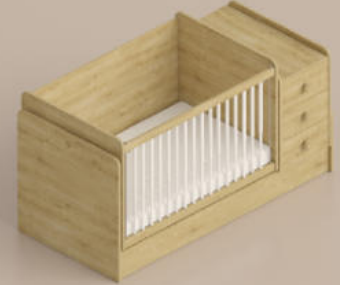

SL Büyüyen Bebek Karyolası (80x180 cm)
185x103x87 cm | Kod: 20.30.1015.00

Bebek Karyolası (70x140 cm)
145x84x78 cm | Kod:20.30.1016.00

Alt Çekmece
140x15x71 cm | Kod:20.30.1020.00

Masalı Asansörlü Büyüyen Bebek Karyolası
149x94x79 cm | Kod:20.30.1023.00

Masalı Bebek Karyolası Alt Çekmece (70x145 cm)
144x16x68 cm | Kod:20.30.1024.00

Sallanan-Büyüyen Bebek Karyolası
165x90x80 cm | Kod:20.30.1022.01

› 2 Kapılı Dolap
106x198x60 cm | Kod:20.30.1012.00

› 3 Kapılı Dolap
138x198x56 cm | Kod:20.30.1006.00