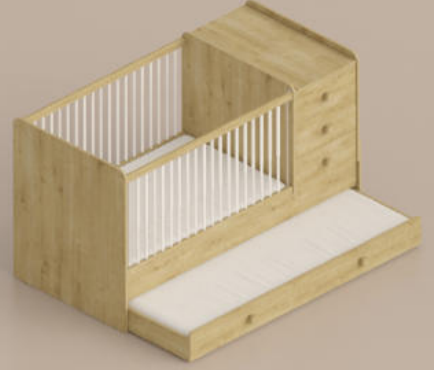

2 Kapılı Dolap, bebeklerin ve çocukların eşyaları için hem şık hem kullanışlıdır. Dolabın kapakları, yavaşlatıcılı menteşe sistemi sayesinde sessizce ve yumuşak bir şekilde kapanır. Ayrıca olası kazalara, sıkışmalara karşı oldukça güvenlidir.

SL Büyüyen Bebek Karyolası (80x180 cm)
185x103x87 cm | Kod: 20.30.1015.00

Bebek Karyolası (70x140 cm)
145x84x78 cm | Kod:20.30.1016.00

Alt Çekmece
140x15x71 cm | Kod:20.30.1020.00

Masalı Asansörlü Büyüyen Bebek Karyolası
149x94x79 cm | Kod:20.30.1023.00