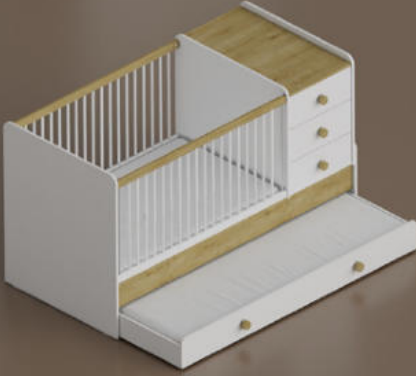

SL Büyüyen Bebek Karyolası
185x103x87 cm | Kod:20.31.1015.00