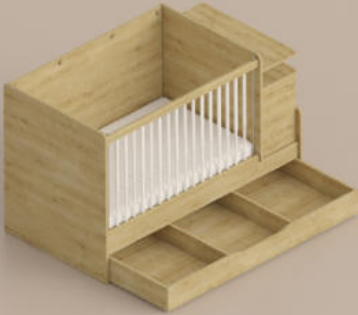

SL Büyüyen Bebek Karyolası (80x180 cm)
185x103x87 cm | Kod: 20.30.1015.00

Bebek Karyolası (70x140 cm)
145x84x78 cm | Kod:20.30.1016.00

Alt Çekmece
140x15x71 cm | Kod:20.30.1020.00

Masalı Asansörlü Büyüyen Bebek Karyolası
149x94x79 cm | Kod:20.30.1023.00