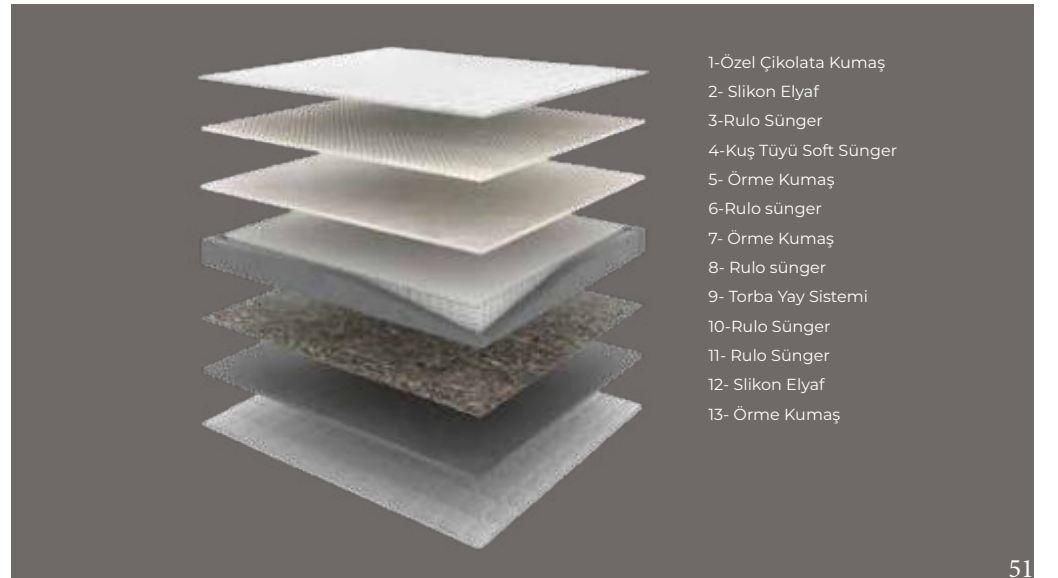

Yatak kumaşı moda olacak, akım oluşturacak bir
set. Yatak odanızda bahar havası estirecek
çikolata tadında uyku sunacak.