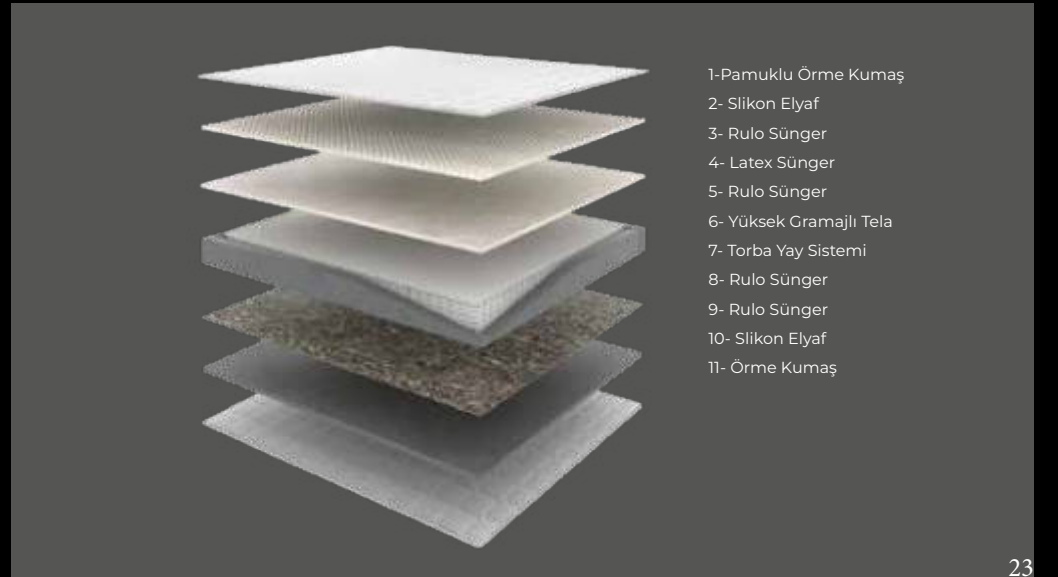

CORDOBA

RAHATLIĞIN VE GÖRSELLİĞİN BİRLEŞTİĞİ TASARIM

Rahatlığın ve işlevselliğin zengin görsel detaylarla birleştiği Cordoba, dört mevsim kullanım avantajı sağlayan kumaşıyla benzerlerinden ayrılıyor.

Torba
Yay

Pamuklu Örme
Kumaş

Latex Sünger

Tasarımındaki klasik formları yalın bir dokunuşla birleştiren Cordoba, göz alıcı bir duruş sergileyerek tüm dikkatleri üzerine çekiyor

- 1-Pamuklu Örme Kumaş
- 2- Silikon Elyaf
- 3- Rulo Sünger
- 4- Latex Sünger
- 5- Rulo Sünger
- 6- Yüksek Gramajlı Tela
- 7- Torba Yay Sistemi
- 8- Rulo Sünger
- 9- Rulo Sünger
- 10- Silikon Elyaf
- 11- Örme Kumaş