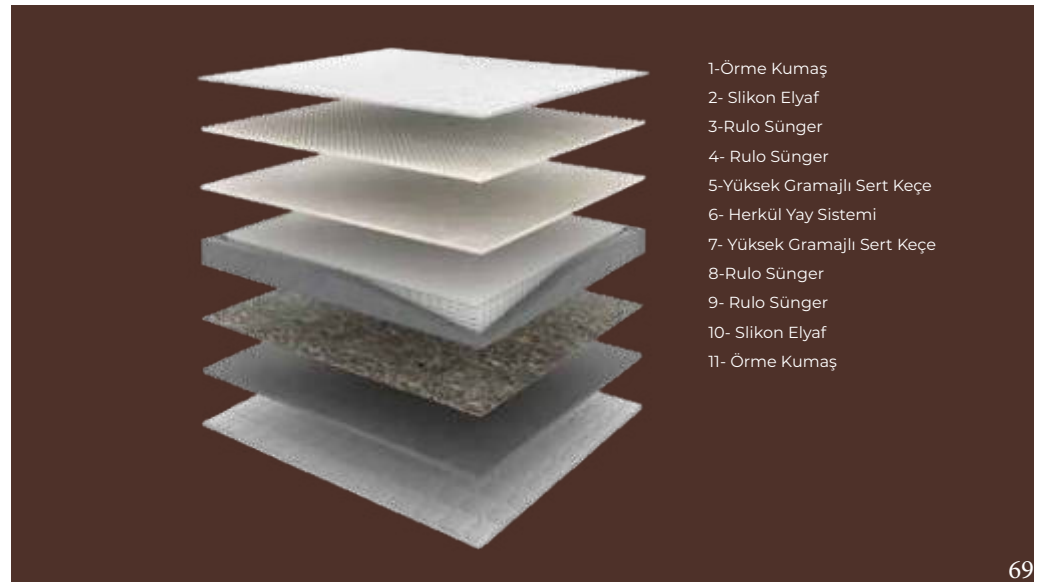

Herkül
Yay

Örme Kumaş

Rulo Sünger

Avangart çizgileri ve göz alıcı özel tasarım
ayrıntılarıyla Panorama Set,
çağdaş tasarıma doğal ve yalın bir zarafet katıyor.

Tek Yön
Kullanımı

Yatak Yüksekliği

YATAK & BAZA SETLER