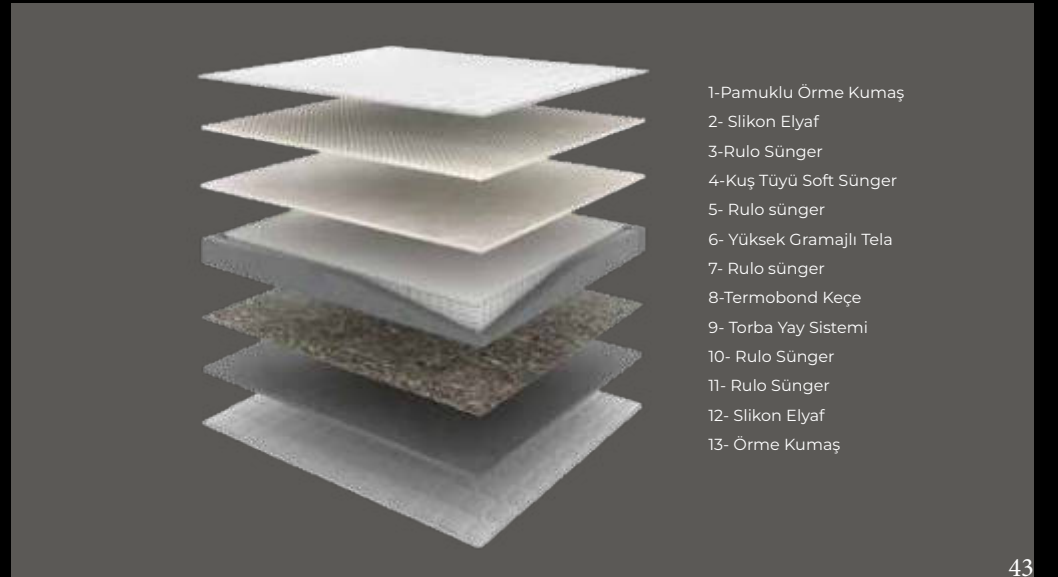

Tek Yön
Kullanımı

Yatak Yüksekliği

YATAK & BAZA SETLER

RELAX

ÇAĞDAŞ TASARIMA DOĞAL VE YALIN ZARAFET

Modern çizgileri ve göz alıcı özel tasarım ayrıntılarıyla Relax Set, çağdaş tasarıma doğal ve yalın bir zarafet katıyor.

Torba
Yay

Pamuklu Örme
Kumaş

Kuş Tüyü
Soft Sünger

Açık
Ped

Tasarımındaki klasik formları yalın bir dokunuşla birleştiren Relax, göz alıcı bir duruş sergileyerek tüm dikkatleri üzerine çekiyor.