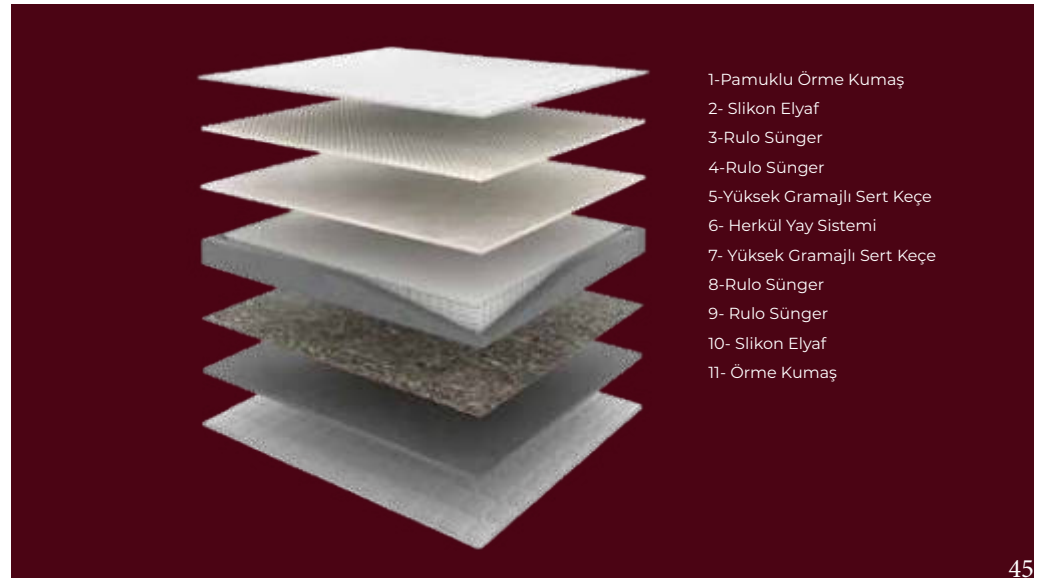

Herkül
Yay

Pamuklu Örne
Kumaş

Rulo Sünger

Kapalı
Ped

Yaşam alanlarının estetik ve yüksek konforlu tasarım özelliklerini etkileyici malzeme sunan Super lüks, modern, şık ve göz alıcı bir dekorasyon tarzını yaşam alanlarına taşıyor.