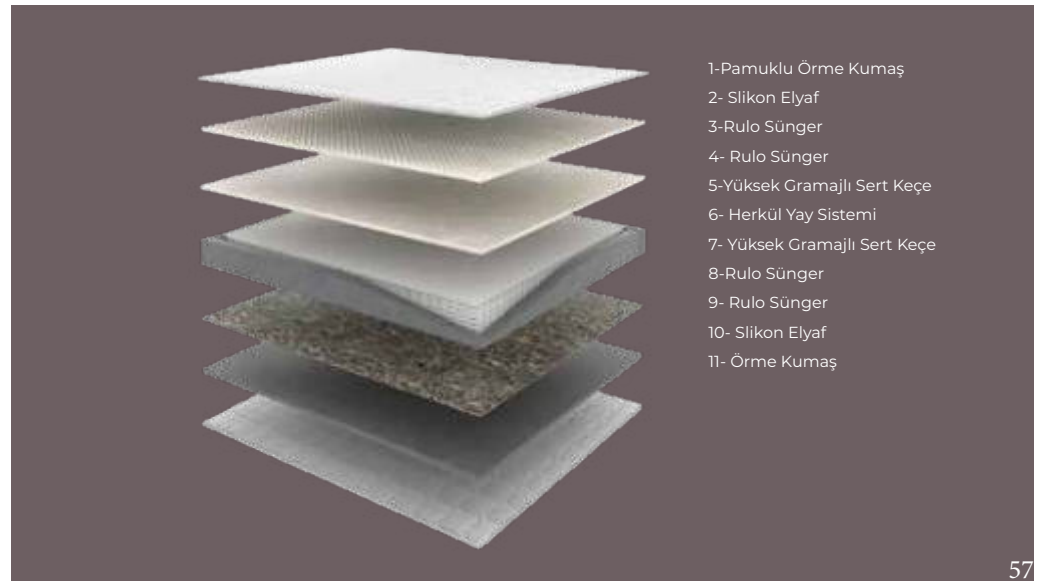

Herkül
Yay

Pamuklu Örne
Kumaş

Rulo Sünger

Modern çizgilerle şekillenip yaratıcı fikirler üzerindeki perdeyi kaldıran bu tasarım hayallerinizi gerçekleştirecek.

Çift Yön
Kullanımı

Yatak Yüksekliği

YATAK & BAZA SETLER