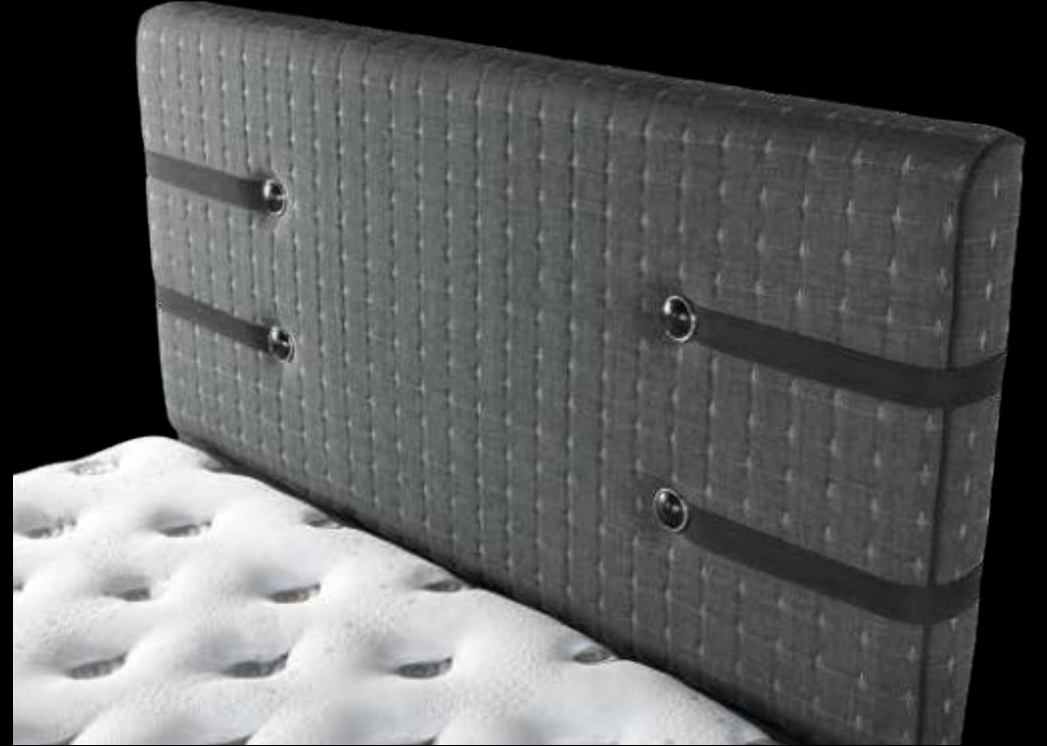

Torba
Yay

Pamuklu Örne
Kumaş

Kuş Tüyü
Soft Sünger

Rulo
Sünger

Ayrık Çift
Ped

Modern çizgileri bünyesinde barındıran Nevada, tasarımıyla benzersiz bir tasarım.

- 1-Pamuklu Örne Kumaş
- 2- Slikon Elyaf
- 3-Rulo Sünger
- 4-Kuş Tüyü Soft Sünger
- 5- Yüksek Gramajlı Tela
- 6- Rulo Sünger
- 7-Yüksek Gramajlı Tela
- 8- Torba Yay Sistemi
- 9-Rulo Sünger
- 10- Rulo Sünger
- 11- Slikon Elyaf
- 12- Örne Kumaş

Tek Yön
Kullanımı

Yatak Yüksekliği

YATAK & BAZA SETLER

DIAMOND

SADE VE ÇAĞDAŞ DOKU ESTETİK DETAYLARLA BİRLEŞİYOR

Uyku ihtiyacımıza ve bedenimize göre en doğru yatağı seçerek günü verimli geçirmemiz gerekiyor. İşte Diamond Yatak size aradığınız konforu sağlayabilmek için tasarlandı. Dokulu kumaşı Destek Süngerleri ile eşsiz uykunun size ne kadar iyi geldiğini görmelisiniz.