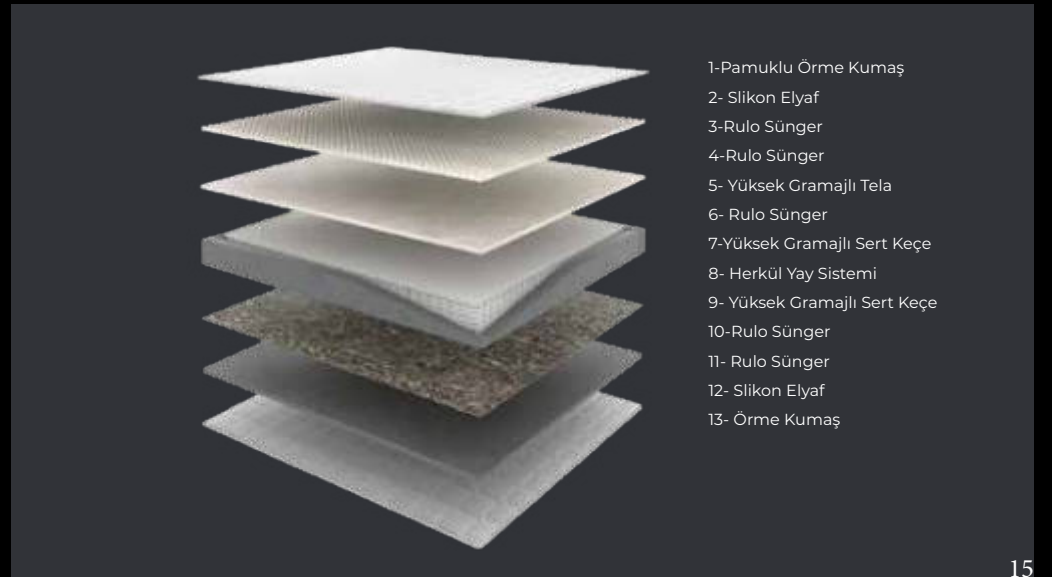

Herkül
Yay

Pamuklu Örne
Kumaş

Rulo Sünger

Açık
Ped

Fonksiyonellik, kullanılabilirlik, detay bu takımın tasarımında ilham kaynakları...
Sade güzellik arayanlara...

- 1-Pamuklu Örne Kumaş
- 2- Silikon Elyaf
- 3-Rulo Sünger
- 4-Rulo Sünger
- 5- Yüksek Gramajlı Tela
- 6- Rulo Sünger
- 7-Yüksek Gramajlı Sert Keçe
- 8- Herkül Yay Sistemi
- 9- Yüksek Gramajlı Sert Keçe
- 10-Rulo Sünger
- 11- Rulo Sünger
- 12- Silikon Elyaf
- 13- Örne Kumaş